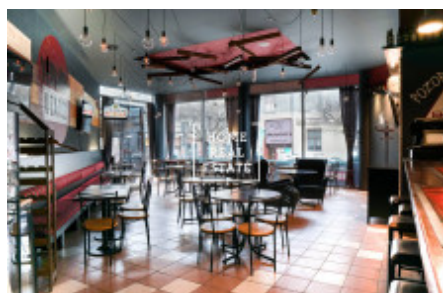

HOME
REAL
ESTATE

Аренда коммерческой недвижимости другой, 208 m2 - Koněvova

Компания „Home Real Estate“ предлагает в аренду ресторан площадью 208 м2, который расположен в очень популярной части Праги 3, недалеко от метро „Florence“.

Вход с улицы, большая стеклянная витрина .

Цена: 56.140 крон + коммунальные платежи + НДС

Отступные настоящему арендатору: 200.000 крон

Свободно к аренде.

Мы располагаем широким портфолио off-market предложений коммерческой недвижимости. Больше ресторанов, кафе и отелей на продажу и в аренду Вы найдете на нашем сайте horeca.cz