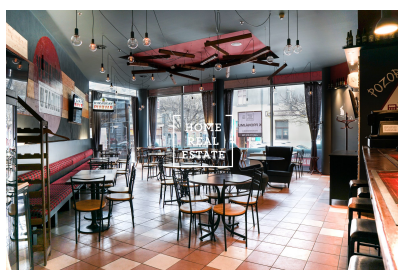

## Аренда коммерческой недвижимости другой, 208 m2 - Koněvova

Компания „Home Real Estate“ предлагает в аренду ресторан площадью 208 м2, который расположен в очень популярной части Праги 3, недалеко от метро „Florence“.

Вход с улицы, большая стеклянная витрина .

Цена: 56.140 крон + коммунальные платежи + НДС

Отступные настоящему арендатору: 200.000 крон

Свободно к аренде.

Мы располагаем широким портфолио off-market предложений коммерческой недвижимости. Больше ресторанов, кафе и отелей на продажу и в аренду Вы найдете на нашем сайте [horeca.cz](http://horeca.cz)