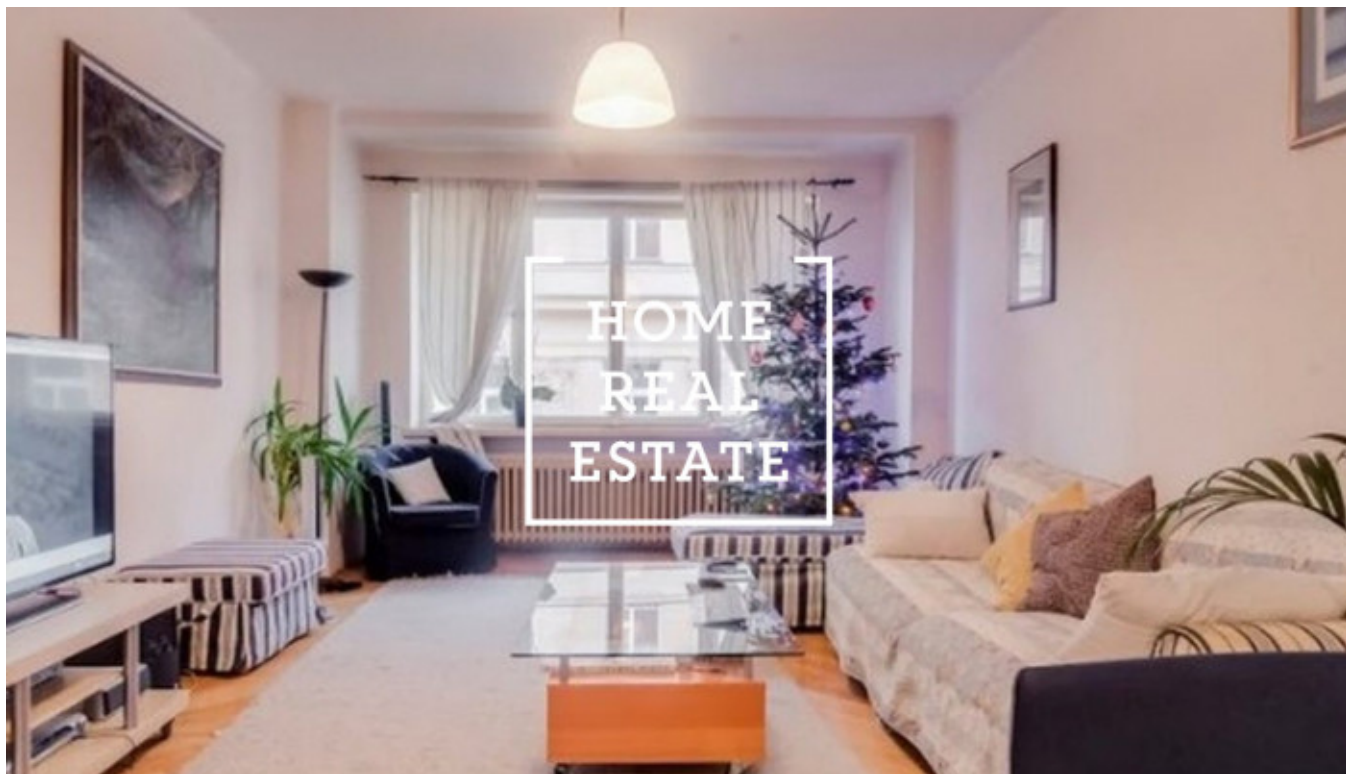

HOME
REAL
ESTATE

Аренда коммерческой недвижимости другой, 140 m2 - Václavské náměstí

Компания «Home Real Estate» предлагает для аренды квартиру 3+1 с площадью 140 м² , которая находится в самом центре Праги, Праге 1 - Nové Město. Идеально для Airbnb.
Цена: 55.000 крон + коммунальные платежи.
Свободна от 1.12.2018