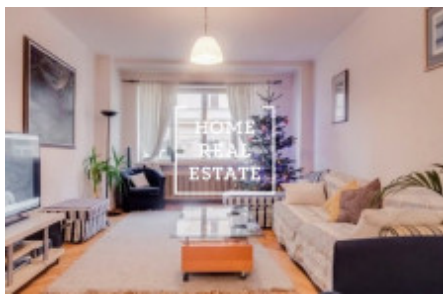

HOME
REAL
ESTATE

Аренда коммерческой недвижимости другой, 140 m2 - Václavské náměstí

Компания «Home Real Estate» предлагает для аренды квартиру 3+1 с площадью 140 м² , которая находится в самом центре Праги, Праге 1 - Nové Město. Идеально для Airbnb.
Цена: 55.000 крон + коммунальные платежи.
Свободна от 1.12.2018