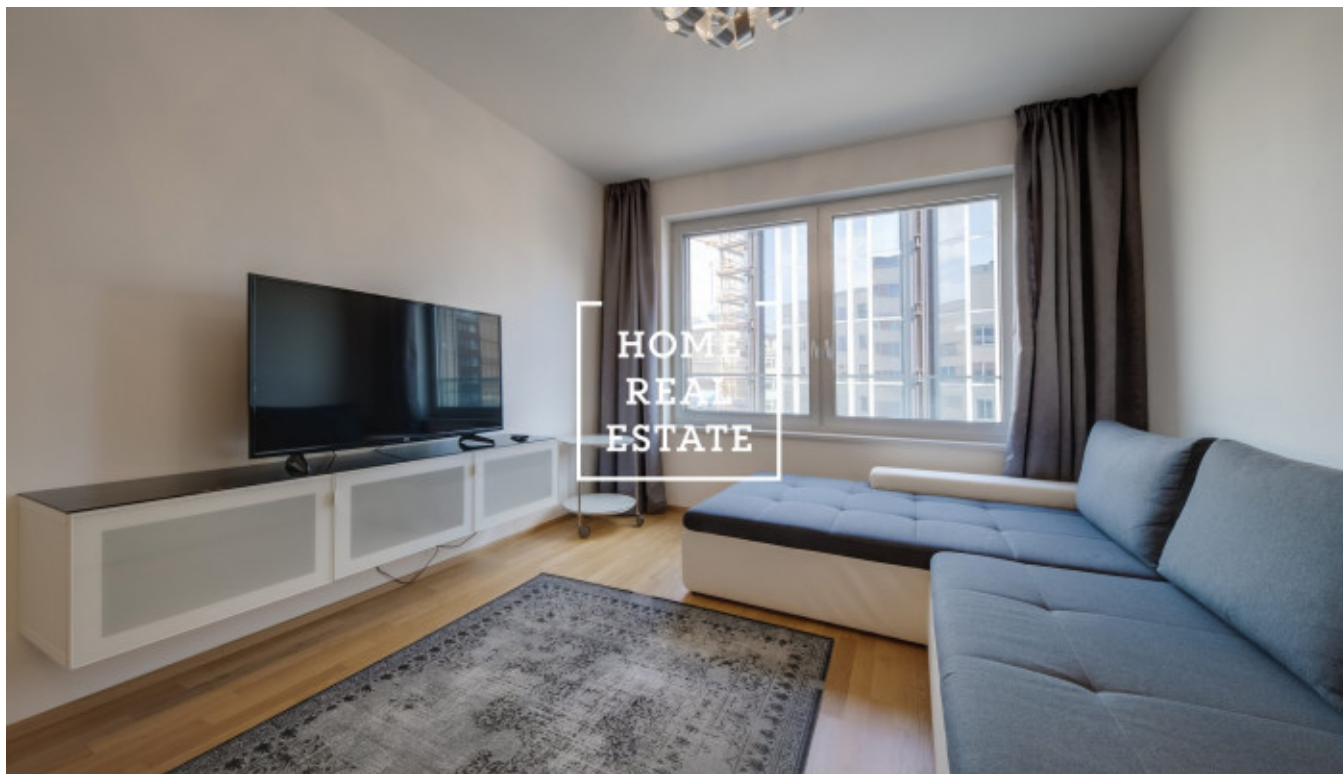

Аренда коммерческой недвижимости другой, 90 m² - Rubešova

ID	33507	Предложение	Аренда
Группа	другой	Меблированная	Меблированная
Локация	Rubešova 11/2576 Vinohrady Praha	Форма собственности	Частная
Общая площадь	90 m ²	Город	Прага
Городская часть	Vinohrady	Статус	Реализовано