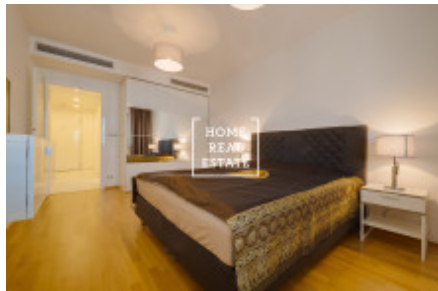

Аренда коммерческой недвижимости другой, 90 m² - Rubešova

ID	33507	Предложение	Аренда
Группа	другой	Меблированная	Меблированная
Локация	Rubešova 11/2576 Vinohrady Praha	Форма собственности	Частная
Общая площадь	90 m ²	Город	Прага
Городская часть	Vinohrady	Статус	Реализовано