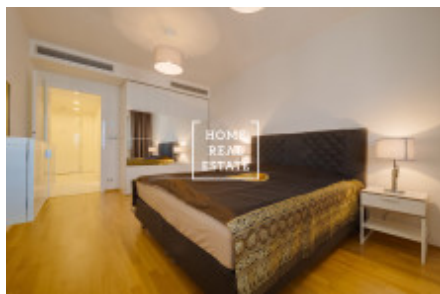

Аренда коммерческой недвижимости другой, 90 m² - Rubešova

ID	33507	Предложение	Аренда
Группа	другой	Меблированная	Меблированная
Локация	Rubešova 11/2576 Vinohrady Praha	Форма собственности	Частная
Общая площадь	90 m ²	Город	Прага
Городская часть	Vinohrady	Статус	Реализовано