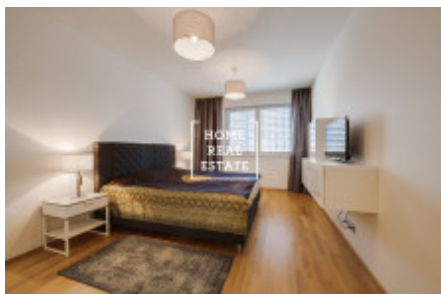

Аренда коммерческой недвижимости другой, 90 m² - Rubešova

ID	33507	Предложение	Аренда
Группа	другой	Меблированная	Меблированная
Локация	Rubešova 11/2576 Vinohrady Praha	Форма собственности	Частная
Общая площадь	90 m ²	Город	Прага
Городская часть	Vinohrady	Статус	Реализовано