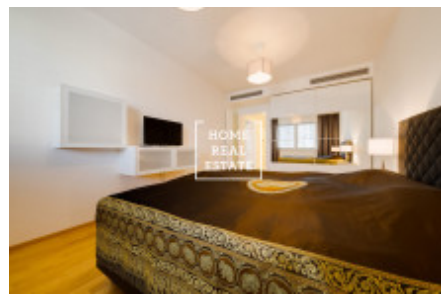

Аренда коммерческой недвижимости другой, 90 m² - Rubešova

ID	33507	Предложение	Аренда
Группа	другой	Меблированная	Меблированная
Локация	Rubešova 11/2576 Vinohrady Praha	Форма собственности	Частная
Общая площадь	90 m ²	Город	Прага
Городская часть	Vinohrady	Статус	Реализовано