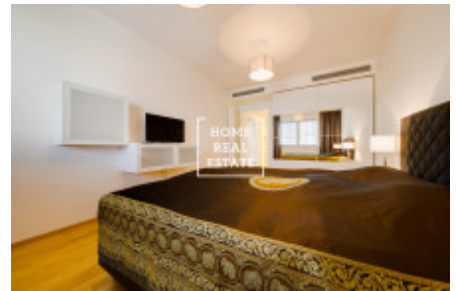

## Аренда коммерческой недвижимости другой, 90 m<sup>2</sup> - Rubešova

ID	<a href="#">33507</a>	Предложение	Аренда
Группа	другой	Меблированная	Меблированная
Локация	Rubešova 11/2576 Vinohrady Praha	Форма собственности	Частная
Общая площадь	90 m <sup>2</sup>	Город	<a href="#">Прага</a>
Городская часть	<a href="#">Vinohrady</a>	Статус	Реализовано