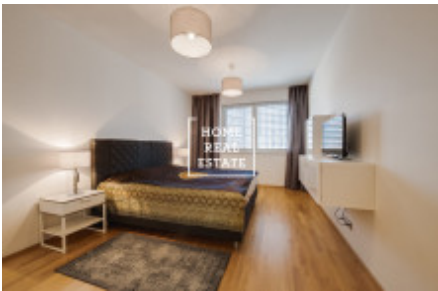

## Аренда коммерческой недвижимости другой, 90 m<sup>2</sup> - Rubešova

ID	<a href="#">33507</a>	Предложение	Аренда
Группа	другой	Меблированная	Меблированная
Локация	Rubešova 11/2576 Vinohrady Praha	Форма собственности	Частная
Общая площадь	90 m <sup>2</sup>	Город	<a href="#">Прага</a>
Городская часть	<a href="#">Vinohrady</a>	Статус	Реализовано