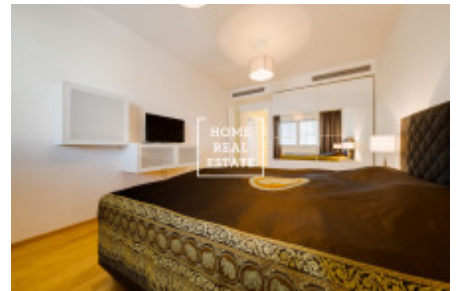

Аренда коммерческой недвижимости другой, 90 m² - Rubešova

ID	33507	Предложение	Аренда
Группа	другой	Меблированная	Меблированная
Локация	Rubešova 11/2576 Vinohrady Praha	Форма собственности	Частная
Общая площадь	90 m ²	Город	Прага
Городская часть	Vinohrady	Статус	Реализовано