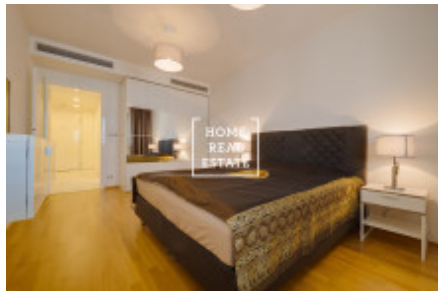

## Аренда коммерческой недвижимости другой, 90 m<sup>2</sup> - Rubešova

ID	<a href="#">33507</a>	Предложение	Аренда
Группа	другой	Меблированная	Меблированная
Локация	Rubešova 11/2576 Vinohrady Praha	Форма собственности	Частная
Общая площадь	90 m <sup>2</sup>	Город	<a href="#">Прага</a>
Городская часть	<a href="#">Vinohrady</a>	Статус	Реализовано