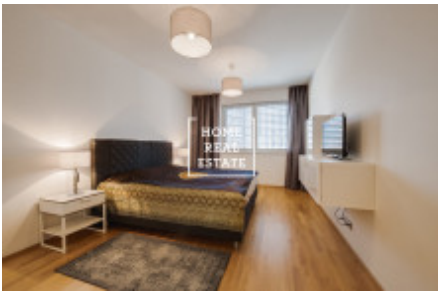

Аренда коммерческой недвижимости другой, 90 m² - Rubešova

ID	33507	Предложение	Аренда
Группа	другой	Меблированная	Меблированная
Локация	Rubešova 11/2576 Vinohrady Praha	Форма собственности	Частная
Общая площадь	90 m ²	Город	Прага
Городская часть	Vinohrady	Статус	Реализовано