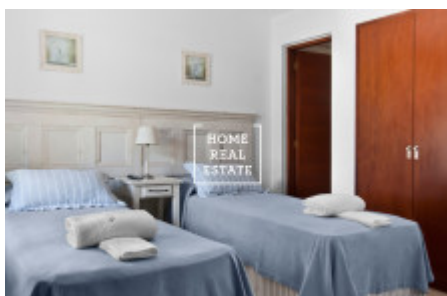

## Аренда коммерческой недвижимости другой, 1200 m<sup>2</sup>

ID	<a href="#">33506</a>	Предложение	Аренда
Группа	другой	Меблированная	Меблированная
Форма собственности	Частная	Общая площадь	1200 m <sup>2</sup>
Город	<a href="#">Прага</a>	Городская часть	<a href="#">Vinohrady</a>
Статус	Реализовано		