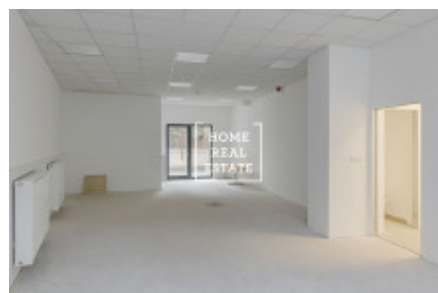

HOME
REAL
ESTATE

Аренда коммерческой недвижимости другой, 72 m² - Pod Barvířkou

ID	33505
Предложение	Аренда
Группа	другой
Локация	Pod Barvířkou 2258/16, 150 00 Praha 5-Smíchov, Česko
Форма собственности	Частная
Общая площадь	72 m ²
Город	Прага
Городская часть	Smíchov