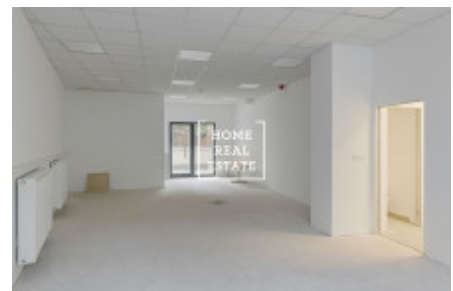

## Аренда коммерческой недвижимости другой, 72 m2 - Pod Barvířkou

ID	<a href="#">33505</a>	Предложение	Аренда
Группа	другой	Локация	Pod Barvířkou 2258/16, 150 00 Praha 5-Smíchov, Česko
Форма собственности	Частная	Общая площадь	72 m <sup>2</sup>
Город	<a href="#">Прага</a>	Городская часть	<a href="#">Smíchov</a>
Статус	Реализовано		