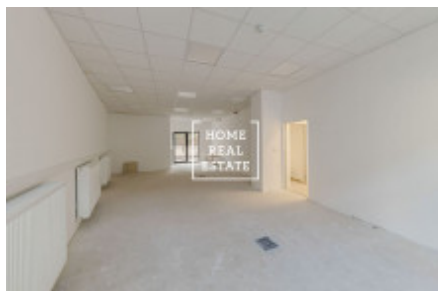

## Аренда коммерческой недвижимости другой, 72 m2 - Pod Barvířkou

ID	<a href="#">33505</a>	Предложение	Аренда
Группа	другой	Локация	Pod Barvířkou 2258/16, 150 00 Praha 5-Smíchov, Česko
Форма собственности	Частная	Общая площадь	72 m <sup>2</sup>
Город	<a href="#">Прага</a>	Городская часть	<a href="#">Smíchov</a>
Статус	Реализовано		