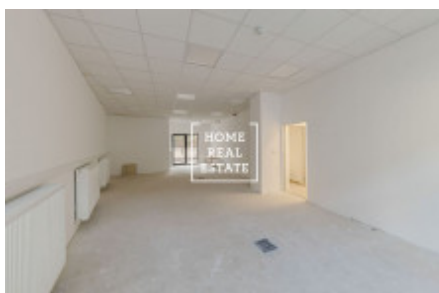

HOME
REAL
ESTATE

Аренда коммерческой недвижимости другой, 72 m² - Pod Barvířkou

ID	33505
Предложение	Аренда
Группа	другой
Локация	Pod Barvířkou 2258/16, 150 00 Praha 5-Smíchov, Česko
Форма собственности	Частная
Общая площадь	72 m ²
Город	Прага
Городская часть	Smíchov