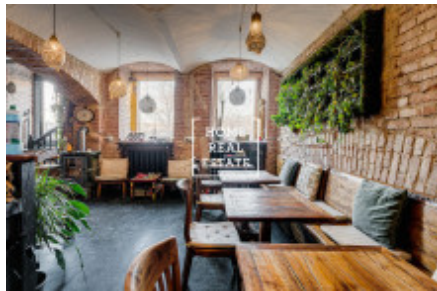

## Аренда коммерческой недвижимости другой, 196 m<sup>2</sup> - Masarykovo nábřeží

ID	<a href="#">33503</a>	Предложение	Аренда
Группа	другой	Меблированная	Не меблированная
Локация	Masarykovo nábřeží 20, Nové Město, Česko	Форма собственности	Частная
Общая площадь	196 m <sup>2</sup>	Город	<a href="#">Прага</a>
Городская часть	<a href="#">Nové Město</a>	Статус	Реализовано