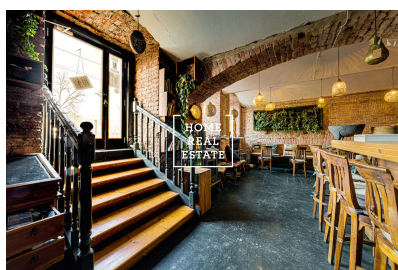

HOME
REAL
ESTATE

Аренда коммерческой недвижимости другой, 196 m2 - Masarykovo nábřeží

**HOME
REAL
ESTATE**

ID

[33503](#)

Предложение

Аренда

Группа