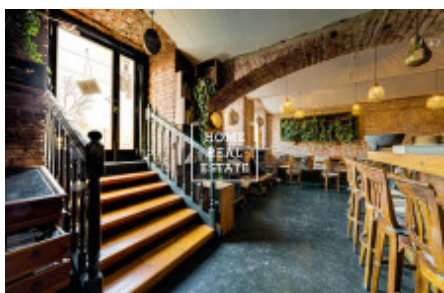

## Аренда коммерческой недвижимости другой, 196 m<sup>2</sup> - Masarykovo nábřeží

ID	<a href="#">33503</a>	Предложение	Аренда
Группа	другой	Меблированная	Не меблированная
Локация	Masarykovo nábřeží 20, Nové Město, Česko	Форма собственности	Частная
Общая площадь	196 m <sup>2</sup>	Город	<a href="#">Прага</a>
Городская часть	<a href="#">Nové Město</a>	Статус	Реализовано