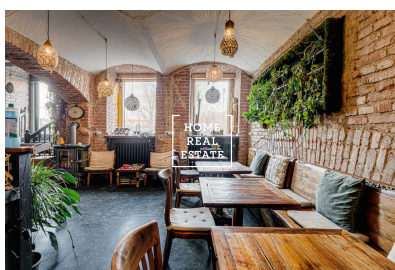

HOME
REAL
ESTATE

Аренда коммерческой недвижимости другой, 196 m2 - Masarykovo nábřeží

**HOME
REAL
ESTATE**

ID

[33503](#)

Предложение

Аренда

Группа