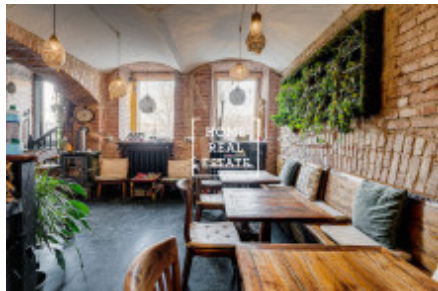

## Аренда коммерческой недвижимости другой, 196 m<sup>2</sup> - Masarykovo nábřeží

ID	<a href="#">33503</a>	Предложение	Аренда
Группа	другой	Меблированная	Не меблированная
Локация	Masarykovo nábřeží 20, Nové Město, Česko	Форма собственности	Частная
Общая площадь	196 m <sup>2</sup>	Город	<a href="#">Прага</a>
Городская часть	<a href="#">Nové Město</a>	Статус	Реализовано