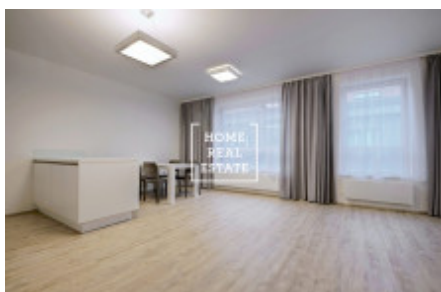

HOME
REAL
ESTATE

Аренда квартиры 2+kk, 70 m² - Donská

Home Real Estate предлагает в аренду люкс квартиру 2 + кк 80 кв.м., расположенный в резиденции Донская ,Прага 10 - Vrřovice.

Полностью меблированная квартира расположена на 2-м этаже нового здания. Квартира очень солнечная, просторная и просторные. Центр гостиной большой светлый номер с мини-кухней. Там также размещены угловой диван, кресло-качалка, обеденный стол и телевизор стенд. Кухня оборудована современная кухня с необходимыми электрическими приборами (холодильник, стеклокерамика плита, микроволновая печь, вытяжка). Есть отдельные спальни. Существует также стиральная машина и сушилка. В квартире также зал с гардеробом. Везде проложены качественные полы - паркет и плитка. Интернет + ТВ доступен и включен в цену. В квартире также входит парковочное место в гараже и подвального помещения. В квартире есть кондиционер (в каждой комнате есть климат. Unit), окна оснащены внешним жалюзи с дистанционным управлением.

В номере: современная, удобная мебель, новые встроенные приборы, кухня, ванна, деревянные полы, жалюзи, шторы. Части квартиры и цены гараж и подвал.

Квартира свободна от 4.4.2019

Просмотры невозможны в период с 16.3.2019 по 24.3.2019