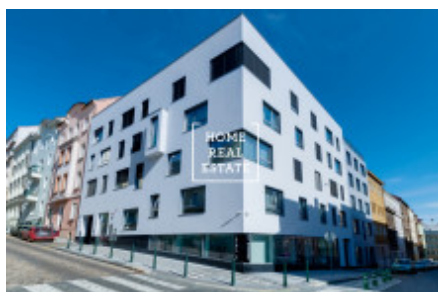

HOME
REAL
ESTATE

Аренда квартиры 2+kk, 70 m² - Donská

Home Real Estate предлагает в аренду люкс квартиру 2 + кк 80 кв.м., расположенный в резиденции Донская ,Прага 10 - Vrřovice.

Полностью меблированная квартира расположена на 2-м этаже нового здания. Квартира очень солнечная, просторная и просторные. Центр гостиной большой светлый номер с мини-кухней. Там также размещены угловой диван, кресло-качалка, обеденный стол и телевизор стенд. Кухня оборудована современная кухня с необходимыми электрическими приборами (холодильник, стеклокерамика плита, микроволновая печь, вытяжка). Есть отдельные спальни. Существует также стиральная машина и сушилка. В квартире также зал с гардеробом. Везде проложены качественные полы - паркет и плитка. Интернет + ТВ доступен и включен в цену. В квартире также входит парковочное место в гараже и подвального помещения. В квартире есть кондиционер (в каждой комнате есть климат. Unit), окна оснащены внешним жалюзи с дистанционным управлением.