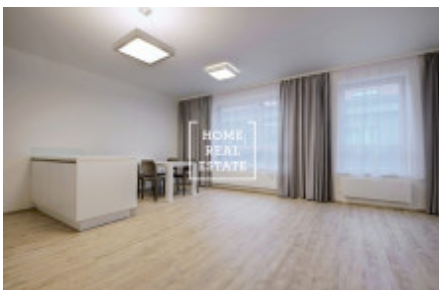

HOME
REAL
ESTATE

Аренда квартиры 2+kk, 70 m2 - Donská

Home Real Estate предлагает в аренду люкс квартиру 2 + кк 80 кв.м., расположенный в резиденции Донская ,Прага 10 - Vrřovice.

Полностью меблированная квартира расположена на 2-м этаже нового здания. Квартира очень солнечная, просторная и просторные. Центр гостиной большой светлый номер с мини-кухней. Там также размещены угловой диван, кресло-качалка, обеденный стол и телевизор стенд. Кухня оборудована современная кухня с необходимыми электрическими приборами (холодильник, стеклокерамика плита, микроволновая печь, вытяжка). Есть отдельные спальни. Существует также стиральная машина и сушилка. В квартире также зал с гардеробом. Везде проложены качественные полы - паркет и плитка. Интернет + ТВ доступен и включен в цену. В квартире также входит парковочное место в гараже и подвального помещения. В квартире есть кондиционер (в каждой комнате есть климат. Unit), окна оснащены внешним жалюзи с дистанционным управлением.

В номере: современная, удобная мебель, новые встроенные приборы, кухня, ванна, деревянные полы, жалюзи, шторы. Части квартиры и цены гараж и подвал.

Квартира свободна от 4.4.2019

Просмотры невозможны в период с 16.3.2019 по 24.3.2019