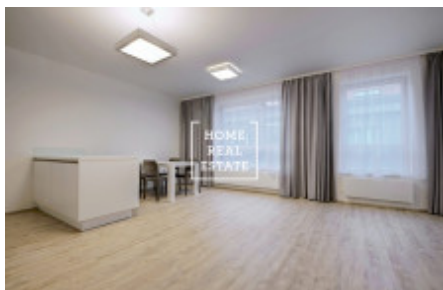

HOME
REAL
ESTATE

Аренда квартиры 2+kk, 70 m2 - Donská

ID	33478
Предложение	Аренда
Группа	2+kk
Меблированная	Меблированная
Локация	Donská 10, Praha 10-Vršovice, Česko
Форма собственности	Частная
Общая площадь	70 m ²
Город	Прага
Городская часть	Vršovice