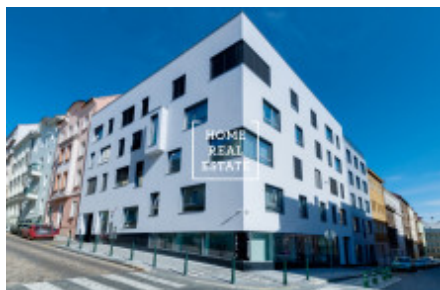

HOME
REAL
ESTATE

Аренда квартиры 2+kk, 70 m2 - Donská

ID	33478
Предложение	Аренда
Группа	2+kk
Меблированная	Меблированная
Локация	Donská 10, Praha 10-Vršovice, Česko
Форма собственности	Частная
Общая площадь	70 m ²
Город	Прага
Городская часть	Vršovice