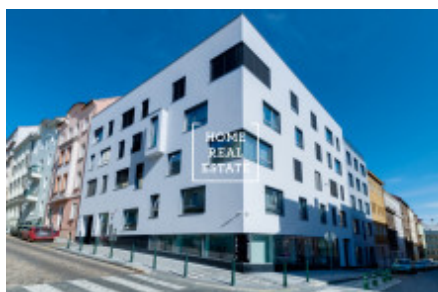

HOME
REAL
ESTATE

Аренда квартиры 2+kk, 70 m2 - Donská

Home Real Estate предлагает в аренду люкс квартиру 2 + кк 80 кв.м., расположенный в резиденции Донская ,Прага 10 - Vrřovice.

Полностью меблированная квартира расположена на 2-м этаже нового здания. Квартира очень солнечная, просторная и просторные. Центр гостиной большой светлый номер с мини-кухней. Там также размещены угловой диван, кресло-качалка, обеденный стол и телевизор стенд. Кухня оборудована современная кухня с необходимыми электрическими приборами (холодильник, стеклокерамика плита, микроволновая печь, вытяжка). Есть отдельные спальни. Существует также стиральная машина и сушилка. В квартире также зал с гардеробом. Везде проложены качественные полы - паркет и плитка. Интернет + ТВ доступен и включен в цену. В квартире также входит парковочное место в гараже и подвального помещения. В квартире есть кондиционер (в каждой комнате есть климат. Unit), окна оснащены внешним жалюзи с дистанционным управлением.