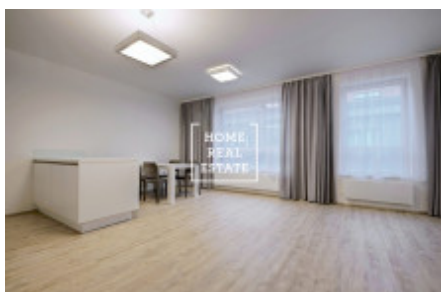

HOME
REAL
ESTATE

Аренда квартиры 2+kk, 70 m2 - Donská

Home Real Estate предлагает в аренду люкс квартиру 2 + кк 80 кв.м., расположенный в резиденции Донская ,Прага 10 - Vrřovice.

Полностью меблированная квартира расположена на 2-м этаже нового здания. Квартира очень солнечная, просторная и просторные. Центр гостиной большой светлый номер с мини-кухней. Там также размещены угловой диван, кресло-качалка, обеденный стол и телевизор стенд. Кухня оборудована современная кухня с необходимыми электрическими приборами (холодильник, стеклокерамика плита, микроволновая печь, вытяжка). Есть отдельные спальни. Существует также стиральная машина и сушилка. В квартире также зал с гардеробом. Везде проложены качественные полы - паркет и плитка. Интернет + ТВ доступен и включен в цену. В квартире также входит парковочное место в гараже и подвального помещения. В квартире есть кондиционер (в каждой комнате есть климат. Unit), окна оснащены внешним жалюзи с дистанционным управлением.

В номере: современная, удобная мебель, новые встроенные приборы, кухня, ванна, деревянные полы, жалюзи, шторы. Части квартиры и цены гараж и подвал.

Квартира свободна от 4.4.2019

Просмотры невозможны в период с 16.3.2019 по 24.3.2019