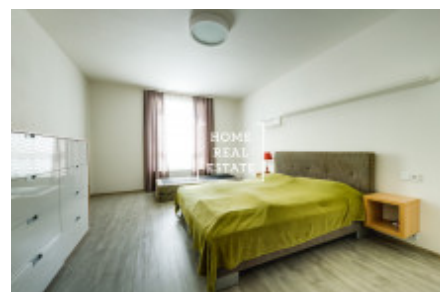

HOME
REAL
ESTATE

Аренда квартиры 2+kk, 70 m2 - Donská

Home Real Estate предлагает в аренду люкс квартиру 2 + кк 80 кв.м., расположенный в резиденции Донская ,Прага 10 - Vrřovice.

Полностью меблированная квартира расположена на 2-м этаже нового здания. Квартира очень солнечная, просторная и просторные. Центр гостиной большой светлый номер с мини-кухней. Там также размещены угловой диван, кресло-качалка, обеденный стол и телевизор стенд. Кухня оборудована современная кухня с необходимыми электрическими приборами (холодильник, стеклокерамика плита, микроволновая печь, вытяжка). Есть отдельные спальни. Существует также стиральная машина и сушилка. В квартире также зал с гардеробом. Везде проложены качественные полы - паркет и плитка. Интернет + ТВ доступен и включен в цену. В квартире также входит парковочное место в гараже и подвального помещения. В квартире есть кондиционер (в каждой комнате есть климат. Unit), окна оснащены внешним жалюзи с дистанционным управлением.

В номере: современная, удобная мебель, новые встроенные приборы, кухня, ванна, деревянные полы, жалюзи, шторы. Части квартиры и цены гараж и подвал.

Квартира свободна от 4.4.2019

Просмотры невозможны в период с 16.3.2019 по 24.3.2019