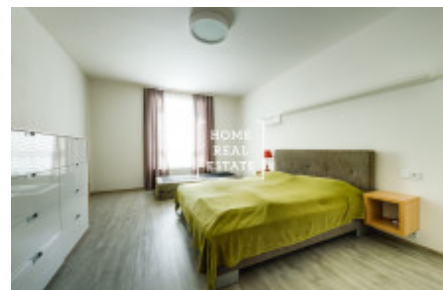

HOME
REAL
ESTATE

Аренда квартиры 2+kk, 70 m2 - Donská

ID	33478
Предложение	Аренда
Группа	2+kk
Меблированная	Меблированная
Локация	Donská 10, Praha 10-Vršovice, Česko
Форма собственности	Частная
Общая площадь	70 m ²
Город	Прага
Городская часть	Vršovice