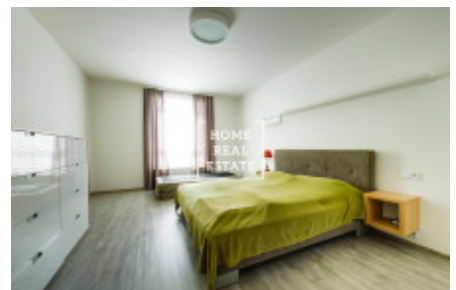

HOME
REAL
ESTATE

Аренда квартиры 2+kk, 70 m2 - Donská

Home Real Estate предлагает в аренду люкс квартиру 2 + кк 80 кв.м., расположенный в резиденции Донская ,Прага 10 - Vrřovice.

Полностью меблированная квартира расположена на 2-м этаже нового здания. Квартира очень солнечная, просторная и просторные. Центр гостиной большой светлый номер с мини-кухней. Там также размещены угловой диван, кресло-качалка, обеденный стол и телевизор стенд. Кухня оборудована современная кухня с необходимыми электрическими приборами (холодильник, стеклокерамика плита, микроволновая печь, вытяжка). Есть отдельные спальни. Существует также стиральная машина и сушилка. В квартире также зал с гардеробом. Везде проложены качественные полы - паркет и плитка. Интернет + ТВ доступен и включен в цену. В квартире также входит парковочное место в гараже и подвального помещения. В квартире есть кондиционер (в каждой комнате есть климат. Unit), окна оснащены внешним жалюзи с дистанционным управлением.

В номере: современная, удобная мебель, новые встроенные приборы, кухня, ванна, деревянные полы, жалюзи, шторы. Части квартиры и цены гараж и подвал.

Квартира свободна от 4.4.2019

Просмотры невозможны в период с 16.3.2019 по 24.3.2019