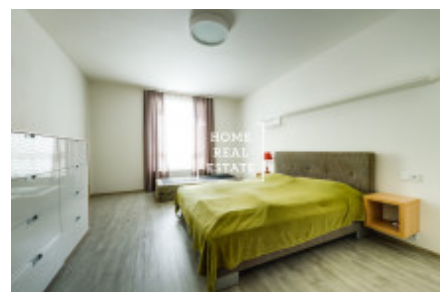

HOME
REAL
ESTATE

Аренда квартиры 2+kk, 70 m² - Donská

Home Real Estate предлагает в аренду люкс квартиру 2 + кк 80 кв.м., расположенный в резиденции Донская ,Прага 10 - Vrřovice.

Полностью меблированная квартира расположена на 2-м этаже нового здания. Квартира очень солнечная, просторная и просторные. Центр гостиной большой светлый номер с мини-кухней. Там также размещены угловой диван, кресло-качалка, обеденный стол и телевизор стенд. Кухня оборудована современная кухня с необходимыми электрическими приборами (холодильник, стеклокерамика плита, микроволновая печь, вытяжка). Есть отдельные спальни. Существует также стиральная машина и сушилка. В квартире также зал с гардеробом. Везде проложены качественные полы - паркет и плитка. Интернет + ТВ доступен и включен в цену. В квартире также входит парковочное место в гараже и подвального помещения. В квартире есть кондиционер (в каждой комнате есть климат. Unit), окна оснащены внешним жалюзи с дистанционным управлением.

В номере: современная, удобная мебель, новые встроенные приборы, кухня, ванна, деревянные полы, жалюзи, шторы. Части квартиры и цены гараж и подвал.

Квартира свободна от 4.4.2019

Просмотры невозможны в период с 16.3.2019 по 24.3.2019