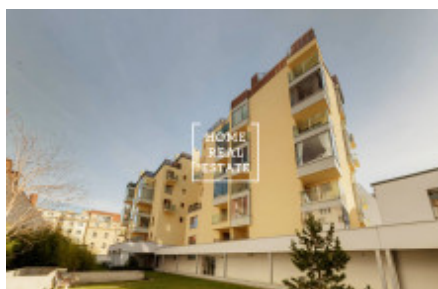

HOME
REAL
ESTATE

Аренда квартиры 2+kk, 60 m² - Komunardů

ID	33473	Предложение	Аренда
Группа	2+kk	Меблированная	Меблированная
Локация	Komunardů 20, Praha 7-Holešovice, Česko	Форма собственности	Частная
Общая площадь	60 m ²	Город	Прага
Городская часть	Holešovice	Статус	Реализовано