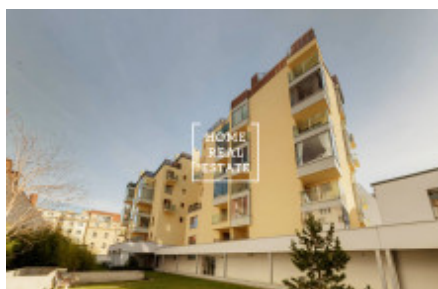

HOME
REAL
ESTATE

Аренда квартиры 2+kk, 60 m² - Komunardů

ID	33473	Предложение	Аренда
Группа	2+kk	Меблированная	Меблированная
Локация	Komunardů 20, Praha 7-Holešovice, Česko	Форма собственности	Частная
Общая площадь	60 m²	Город	Прага
Городская часть	Holešovice	Статус	Реализовано