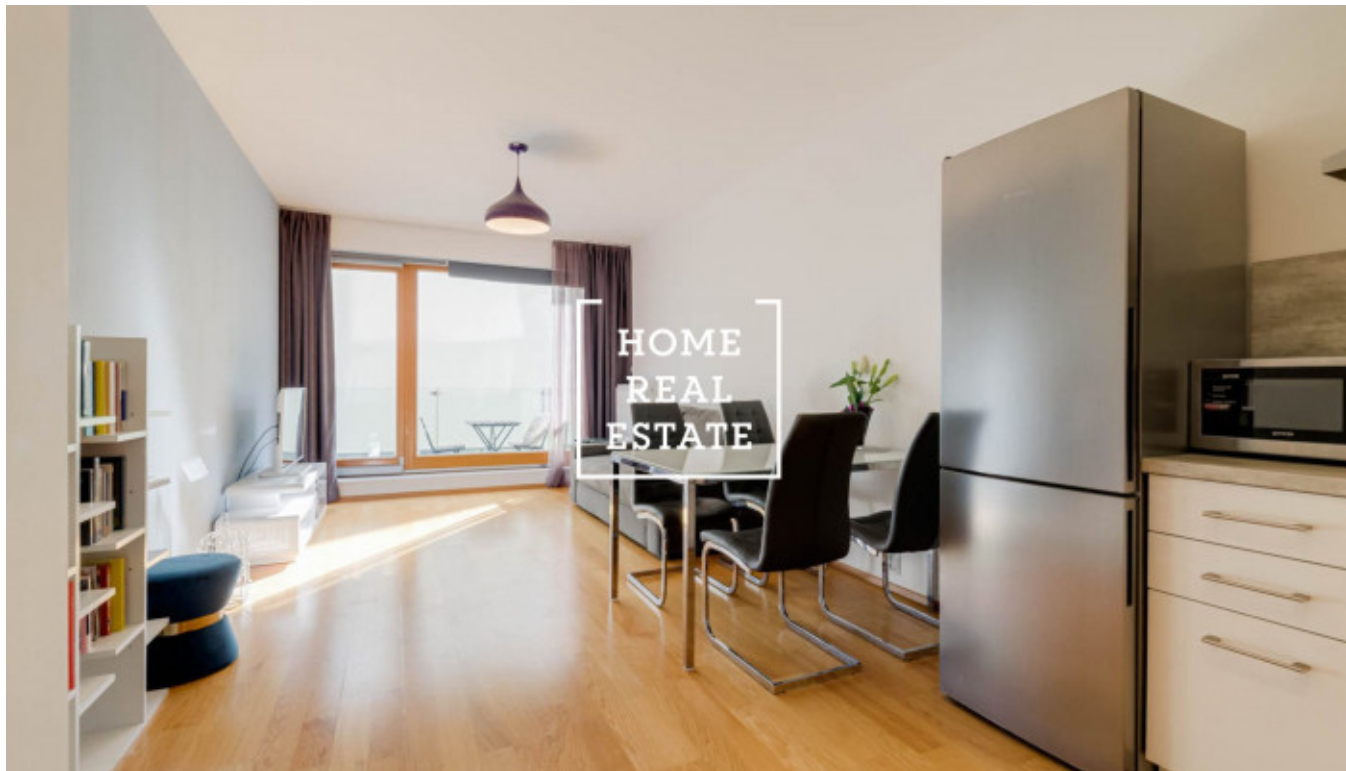

HOME
REAL
ESTATE

Аренда квартиры 2+kk, 60 m2 - Komunardū

ID	33473
Предложение	Аренда
Группа	2+kk
Меблированная	Меблированная
Локация	Komunardů 20, Praha 7- Holešovice, Česko
Форма собственности	Частная
Общая площадь	60 m ²
Город	Прага
Городская часть	Holešovice