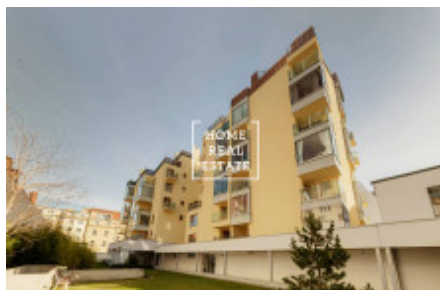

HOME
REAL
ESTATE

Аренда квартиры 2+kk, 60 m2 - Komunardū

ID	33473
Предложение	Аренда
Группа	2+kk
Меблированная	Меблированная
Локация	Komunardů 20, Praha 7- Holešovice, Česko
Форма собственности	Частная
Общая площадь	60 m ²
Город	Прага
Городская часть	Holešovice