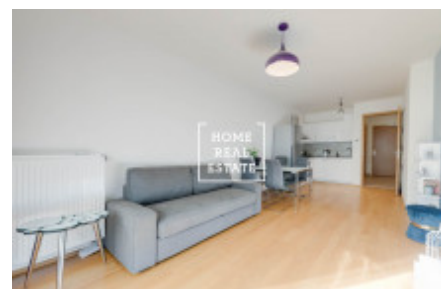

HOME
REAL
ESTATE

Аренда квартиры 2+kk, 60 m² - Komunardů

ID	33473	Предложение	Аренда
Группа	2+kk	Меблированная	Меблированная
Локация	Komunardů 20, Praha 7-Holešovice, Česko	Форма собственности	Частная
Общая площадь	60 m ²	Город	Прага
Городская часть	Holešovice	Статус	Реализовано