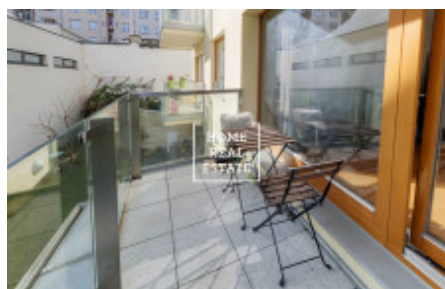

HOME
REAL
ESTATE

Аренда квартиры 2+kk, 60 m² - Komunardů

ID	33473	Предложение	Аренда
Группа	2+kk	Меблированная	Меблированная
Локация	Komunardů 20, Praha 7-Holešovice, Česko	Форма собственности	Частная
Общая площадь	60 m²	Город	Прага
Городская часть	Holešovice	Статус	Реализовано