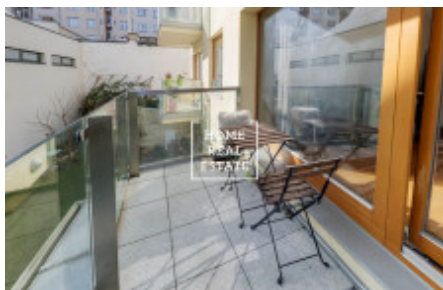

HOME
REAL
ESTATE

Аренда квартиры 2+kk, 60 m2 - Komunardū

ID	33473
Предложение	Аренда
Группа	2+kk
Меблированная	Меблированная
Локация	Komunardů 20, Praha 7- Holešovice, Česko
Форма собственности	Частная
Общая площадь	60 m ²
Город	Прага
Городская часть	Holešovice