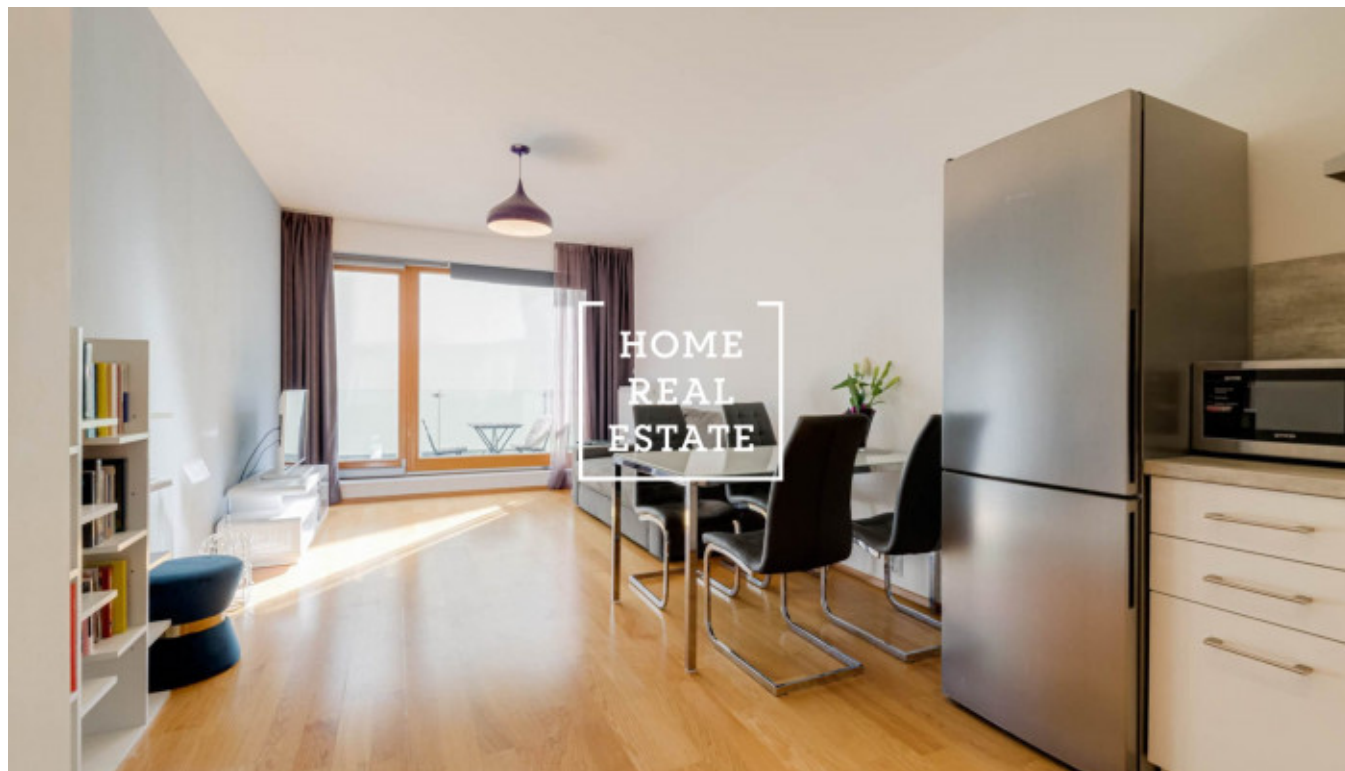

HOME
REAL
ESTATE

Аренда квартиры 2+kk, 60 m² - Komunardů

ID	33473	Предложение	Аренда
Группа	2+kk	Меблированная	Меблированная
Локация	Komunardů 20, Praha 7-Holešovice, Česko	Форма собственности	Частная
Общая площадь	60 m²	Город	Прага
Городская часть	Holešovice	Статус	Реализовано