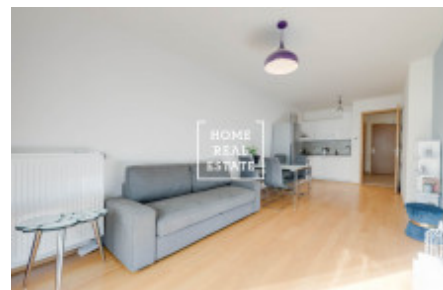

HOME
REAL
ESTATE

Аренда квартиры 2+kk, 60 m2 - Komunardū

ID	33473
Предложение	Аренда
Группа	2+kk
Меблированная	Меблированная
Локация	Komunardů 20, Praha 7- Holešovice, Česko
Форма собственности	Частная
Общая площадь	60 m ²
Город	Прага
Городская часть	Holešovice