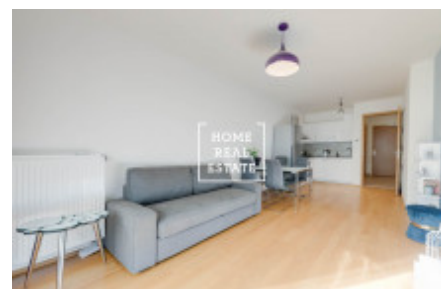

HOME
REAL
ESTATE

Аренда квартиры 2+kk, 60 m² - Komunardů

ID	33473	Предложение	Аренда
Группа	2+kk	Меблированная	Меблированная
Локация	Komunardů 20, Praha 7-Holešovice, Česko	Форма собственности	Частная
Общая площадь	60 m²	Город	Прага
Городская часть	Holešovice	Статус	Реализовано