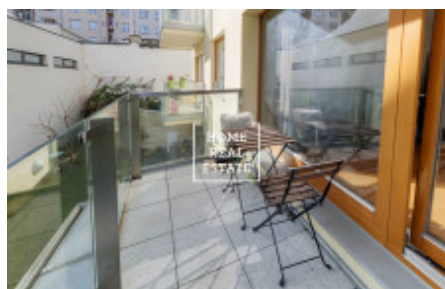

HOME
REAL
ESTATE

Аренда квартиры 2+kk, 60 m² - Komunardů

ID	33473	Предложение	Аренда
Группа	2+kk	Меблированная	Меблированная
Локация	Komunardů 20, Praha 7-Holešovice, Česko	Форма собственности	Частная
Общая площадь	60 m ²	Город	Прага
Городская часть	Holešovice	Статус	Реализовано