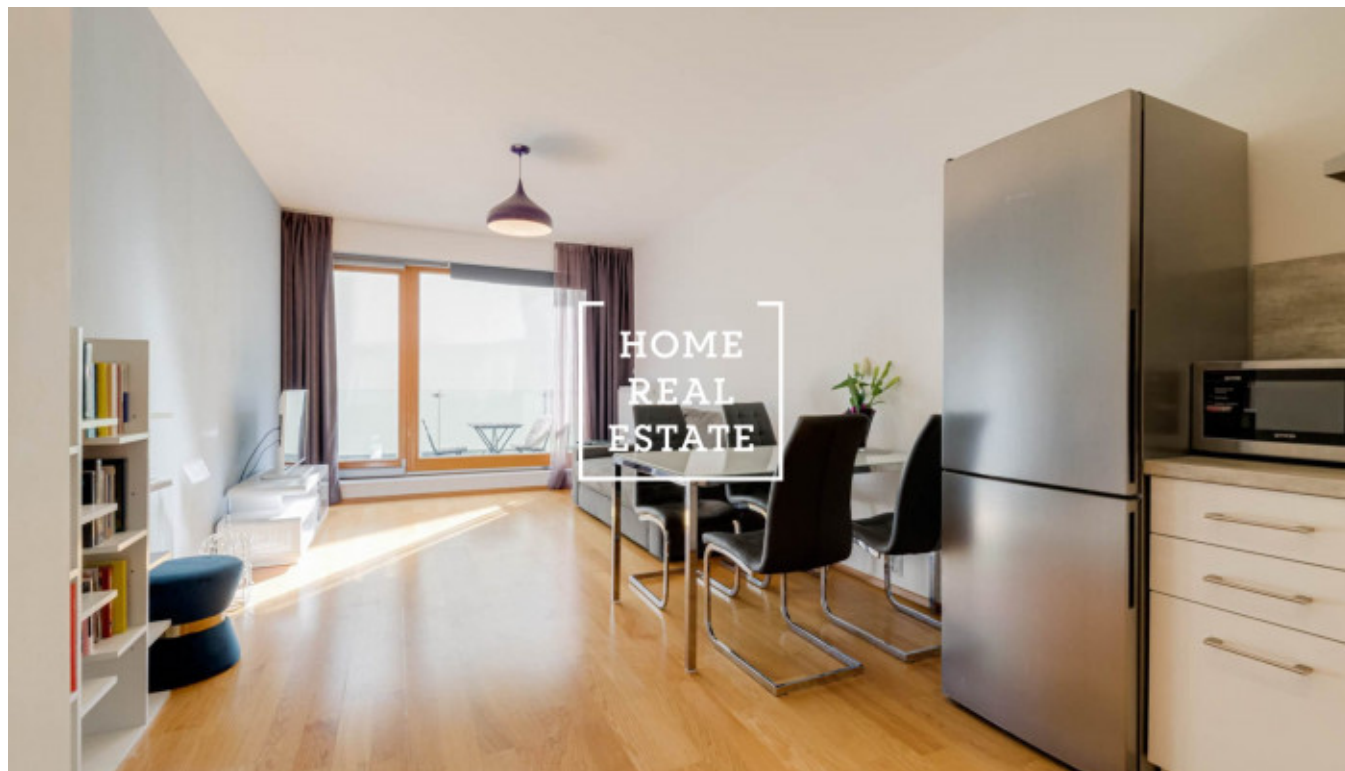

HOME
REAL
ESTATE

Аренда квартиры 2+kk, 60 m² - Komunardů

ID	33473	Предложение	Аренда
Группа	2+kk	Меблированная	Меблированная
Локация	Komunardů 20, Praha 7-Holešovice, Česko	Форма собственности	Частная
Общая площадь	60 m ²	Город	Прага
Городская часть	Holešovice	Статус	Реализовано