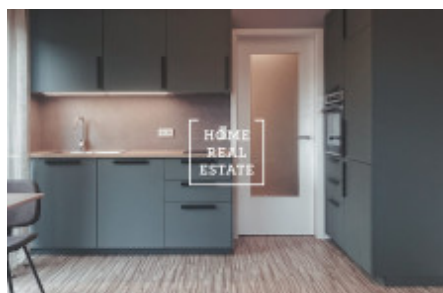

Продажа квартиры 1+kk, 25 m² - Novovysočanská

ID	33470	Предложение	Продажа
Группа	1+kk	Меблированная	Меблированная
Локация	Novovysočanská 3e, Praha 9, Česko	Форма собственности	Частная
Общая площадь	25 m ²	Город	Прага
Городская часть	Libeň	Статус	Реализовано