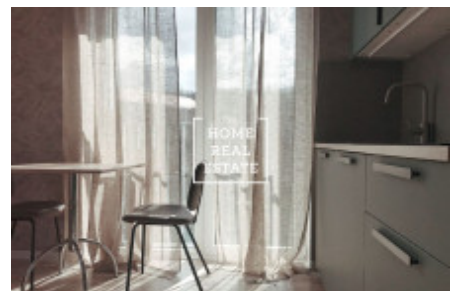

Продажа квартиры 1+kk, 25 m² - Novovysočanská

ID	33470	Предложение	Продажа
Группа	1+kk	Меблированная	Меблированная
Локация	Novovysočanská 3e, Praha 9, Česko	Форма собственности	Частная
Общая площадь	25 m ²	Город	Прага
Городская часть	Libeň	Статус	Реализовано