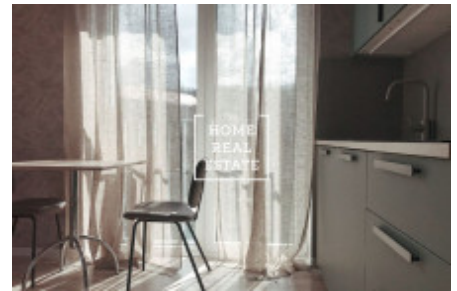

Продажа квартиры 1+kk, 25 m² - Novovysočanská

ID	33470	Предложение	Продажа
Группа	1+kk	Меблированная	Меблированная
Локация	Novovysočanská 3e, Praha 9, Česko	Форма собственности	Частная
Общая площадь	25 m ²	Город	Прага
Городская часть	Libeň	Статус	Реализовано