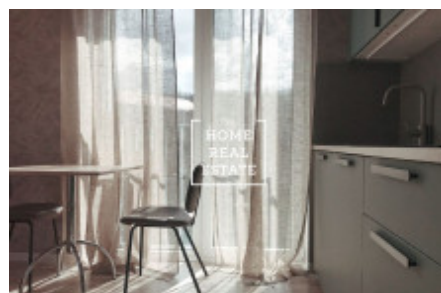

Продажа квартиры 1+kk, 25 m² - Novovysočanská

ID	33470	Предложение	Продажа
Группа	1+kk	Меблированная	Меблированная
Локация	Novovysočanská 3e, Praha 9, Česko	Форма собственности	Частная
Общая площадь	25 m ²	Город	Прага
Городская часть	Libeň	Статус	Реализовано