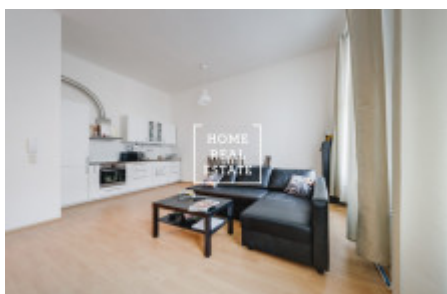

HOME
REAL
ESTATE

Аренда квартиры 2+kk, 63 m² - Světova

| | | | |
|-----------------|-------------------------------------|------------------------|-----------------------|
| ID | 33469 | Предложение | Аренда |
| Группа | 2+kk | Меблированная | Меблированная |
| Локация | Světova 1, Praha 8- Libeň, Česko | Форма собственности | Частная |
| Общая площадь | 63 m ² | Город | Прага |
| Городская часть | Libeň | Статус | Реализовано |