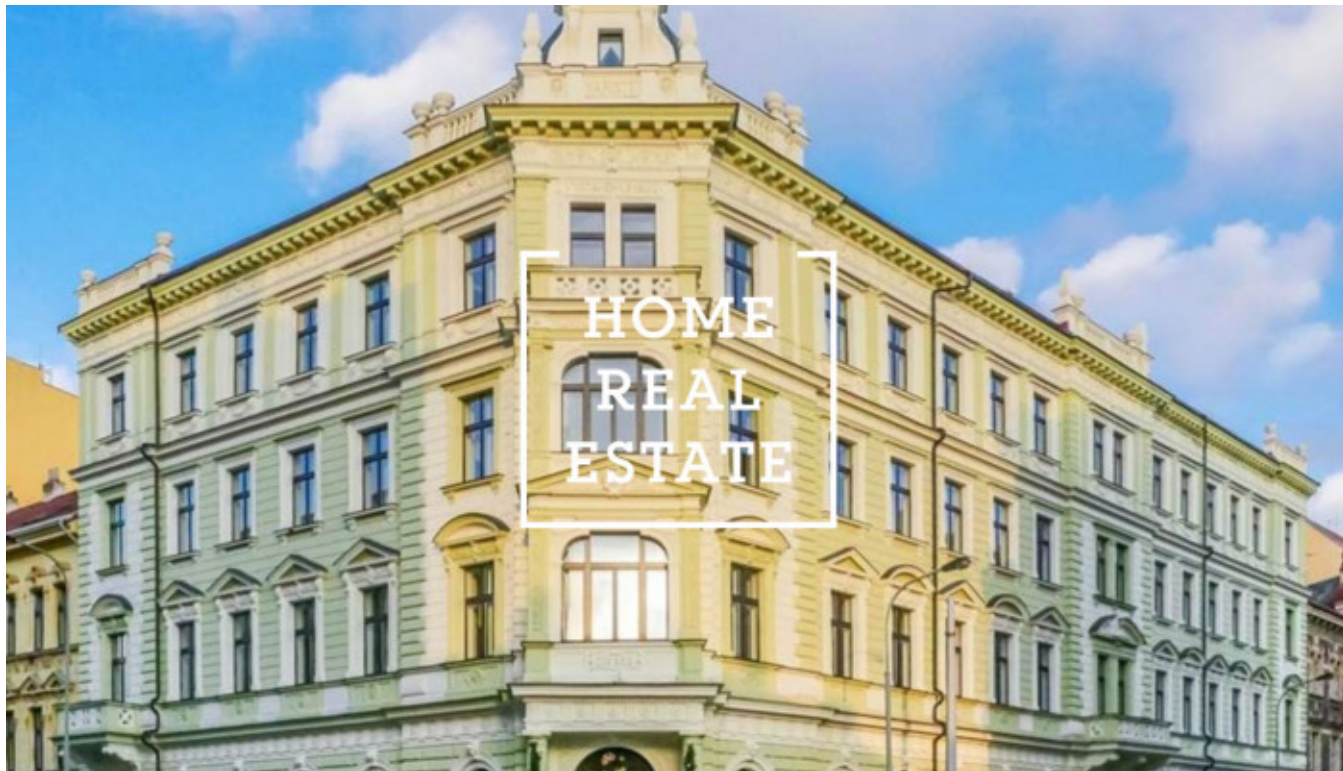

HOME
REAL
ESTATE

Аренда квартиры 2+kk, 63 m² - Světova

| | | | |
|-----------------|-------------------------------------|------------------------|-----------------------|
| ID | 33469 | Предложение | Аренда |
| Группа | 2+kk | Меблированная | Меблированная |
| Локация | Světova 1, Praha 8- Libeň, Česko | Форма собственности | Частная |
| Общая площадь | 63 m ² | Город | Прага |
| Городская часть | Libeň | Статус | Реализовано |