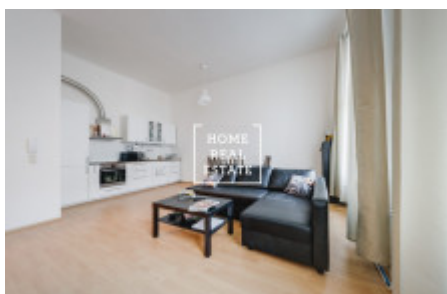

HOME
REAL
ESTATE

Аренда квартиры 2+kk, 63 m² - Světova

ID	33469	Предложение	Аренда
Группа	2+kk	Меблированная	Меблированная
Локация	Světova 1, Praha 8- Libeň, Česko	Форма собственности	Частная
Общая площадь	63 m ²	Город	Прага
Городская часть	Libeň	Статус	Реализовано