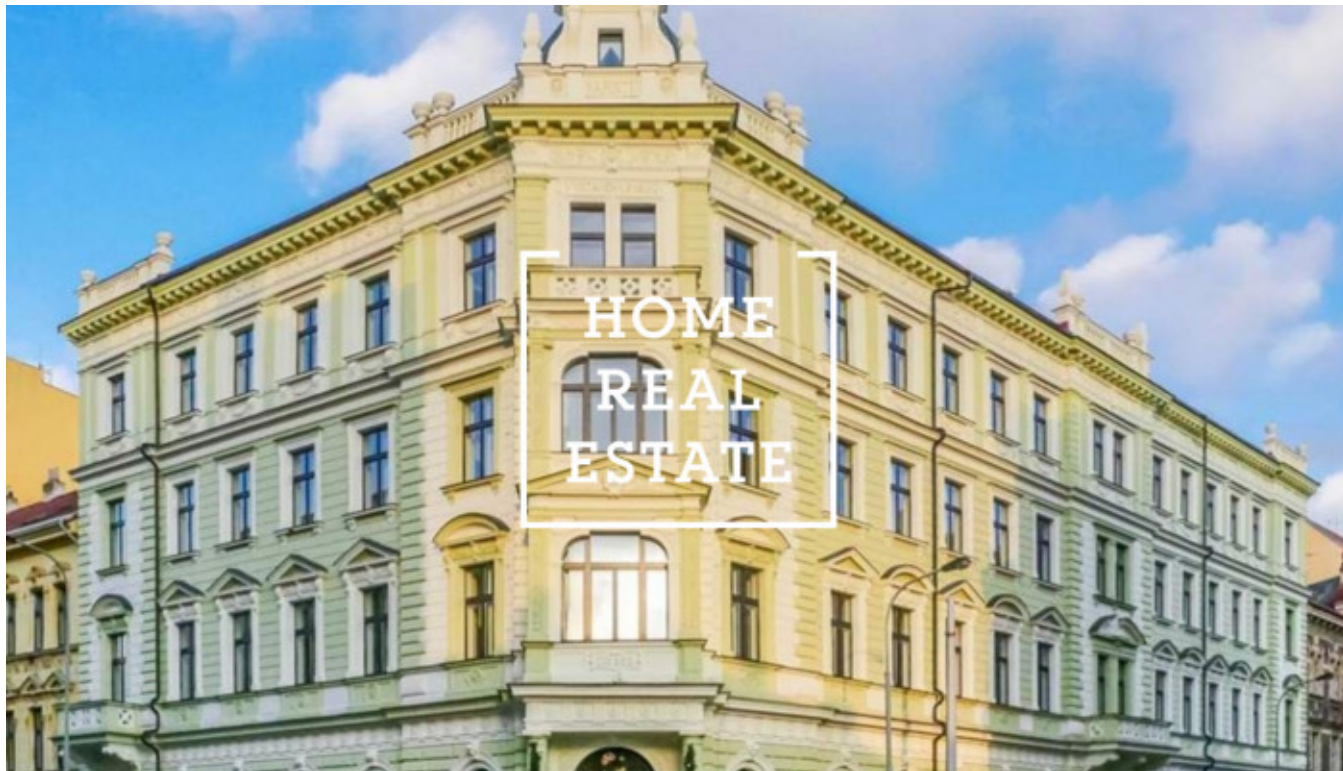

HOME
REAL
ESTATE

Аренда квартиры 2+kk, 63 m² - Světova

ID	33469	Предложение	Аренда
Группа	2+kk	Меблированная	Меблированная
Локация	Světova 1, Praha 8- Libeň, Česko	Форма собственности	Частная
Общая площадь	63 m ²	Город	Прага
Городская часть	Libeň	Статус	Реализовано