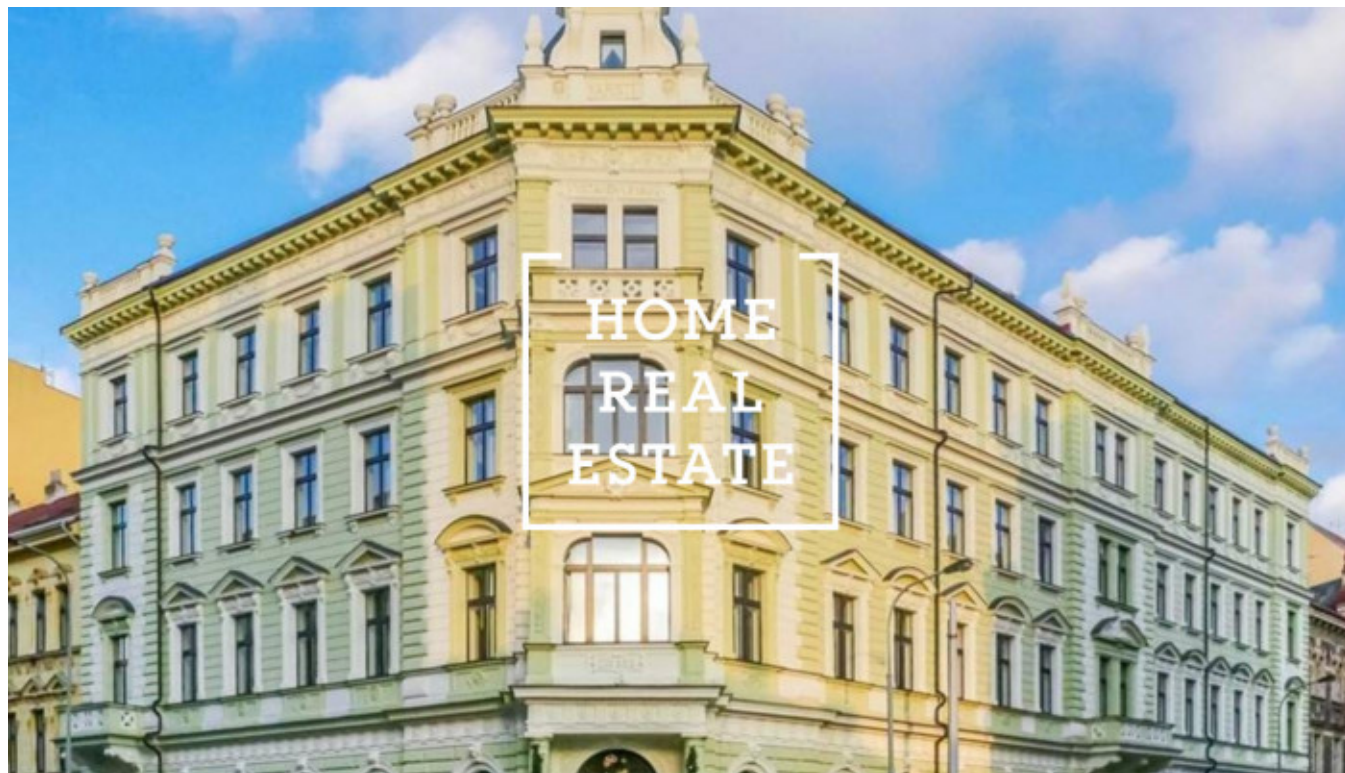

HOME
REAL
ESTATE

Аренда квартиры 2+kk, 63 m2 - Světova

ID	33469
Предложение	Аренда
Группа	2+kk
Меблированная	Меблированная
Локация	Světova 1, Praha 8-Libeň, Česko
Форма собственности	Частная
Общая площадь	63 m ²
Город	Прага
Городская часть	Libeň