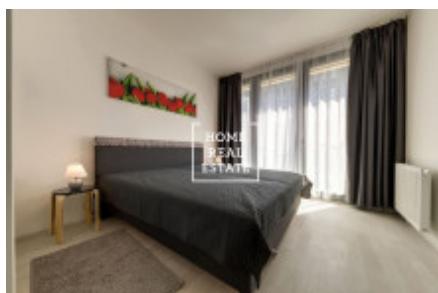

## Аренда квартиры 2+kk, 52 m<sup>2</sup> - U Mlýnského kanálu

|                 |  |                        |                       |
|-----------------|--|------------------------|-----------------------|
| ID              | <a href="#">33467</a>                  | Предложение            | Аренда                |
| Группа          | 2+kk                                   | Меблированная          | Меблированная         |
| Локация         | U Mlýnského kanálu<br>4, Karlín, Česko | Форма<br>собственности | Частная               |
| Общая площадь   | 52 m <sup>2</sup>                      | Город                  | <a href="#">Прага</a> |
| Городская часть | <a href="#">Karlín</a>                 | Статус                 | Реализовано           |