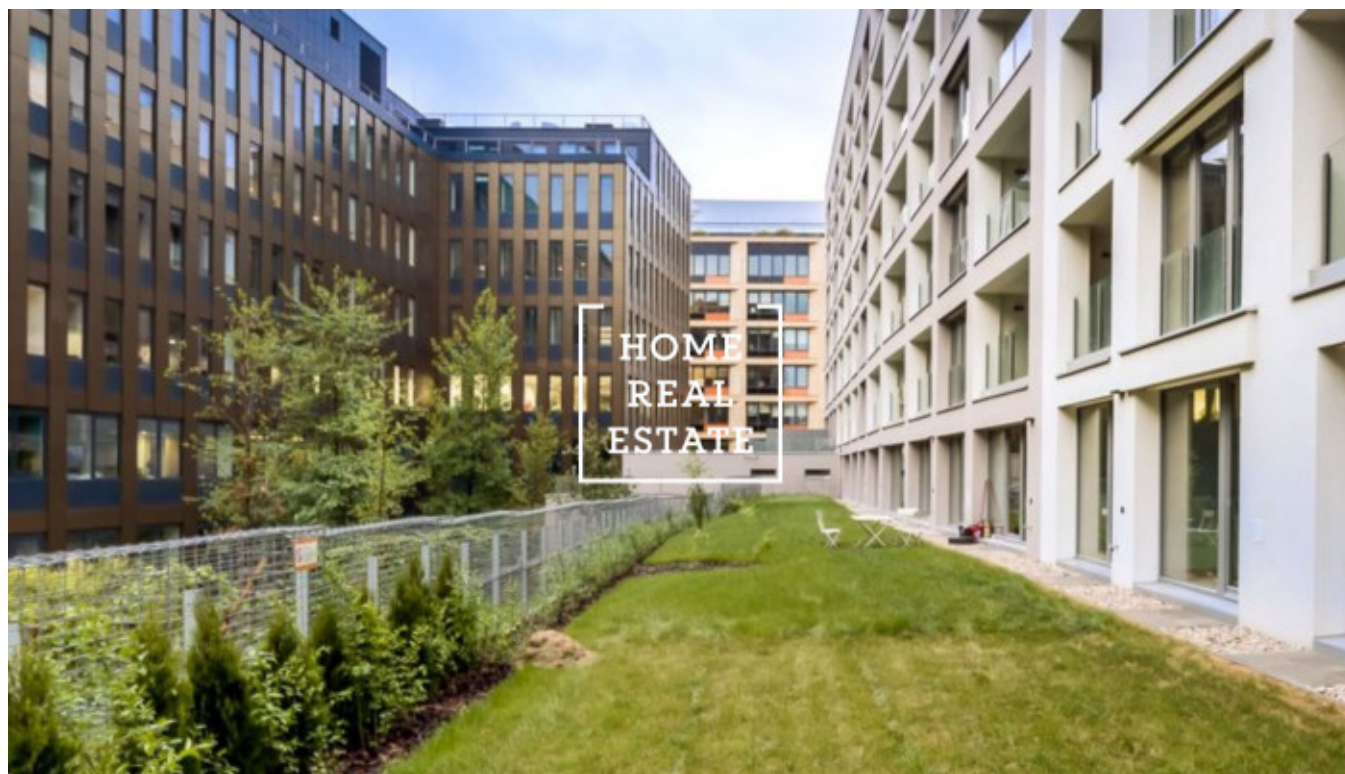

HOME
REAL
ESTATE

Аренда квартиры 2+kk, 52 m² - U Mlýnského kanálu

| | | | |
|-----------------|--|------------------------|-----------------------|
| ID | 33467 | Предложение | Аренда |
| Группа | 2+kk | Меблированная | Меблированная |
| Локация | U Mlýnského kanálu 4, Karlín, Česko | Форма собственности | Частная |
| Общая площадь | 52 m ² | Город | Прага |
| Городская часть | Karlín | Статус | Реализовано |