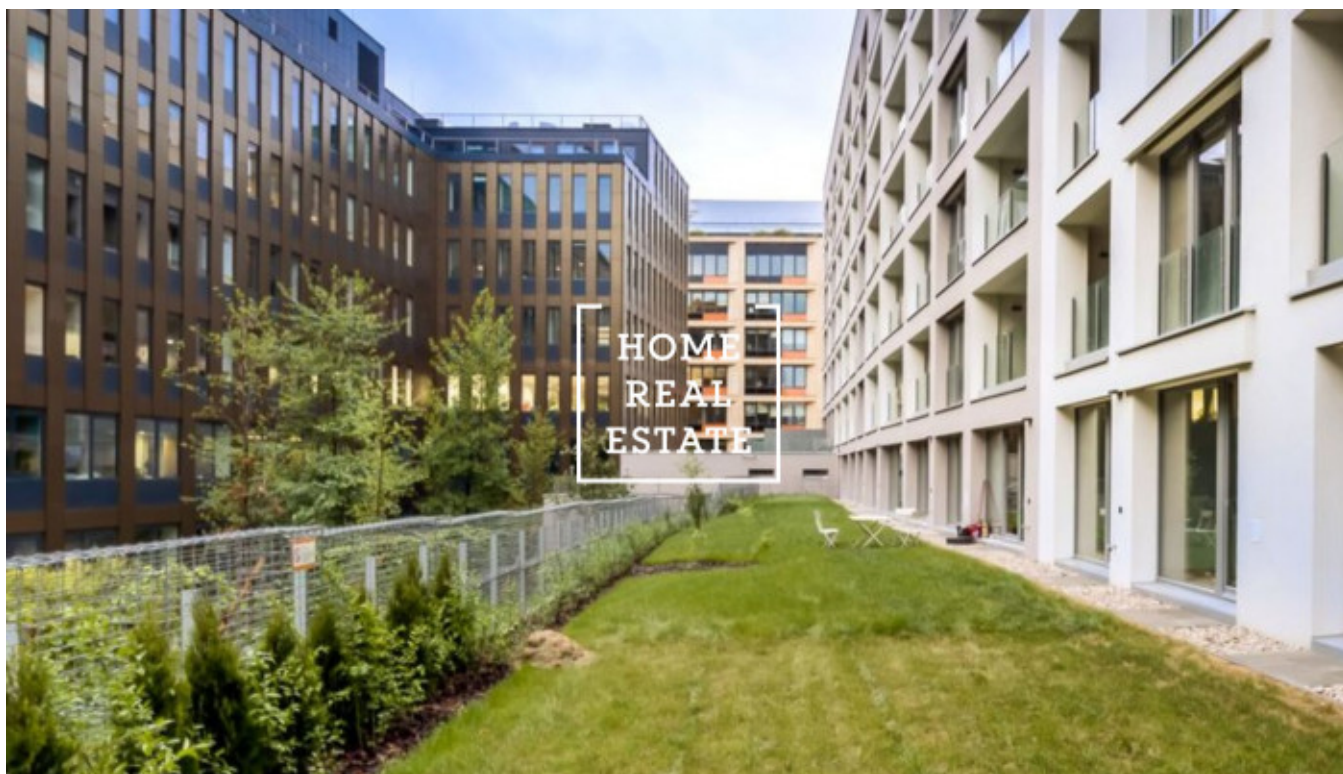

## Аренда квартиры 2+kk, 52 m<sup>2</sup> - U Mlýnského kanálu

|                 |  |                        |                       |
|-----------------|--|------------------------|-----------------------|
| ID              | <a href="#">33467</a>                  | Предложение            | Аренда                |
| Группа          | 2+kk                                   | Меблированная          | Меблированная         |
| Локация         | U Mlýnského kanálu<br>4, Karlín, Česko | Форма<br>собственности | Частная               |
| Общая площадь   | 52 m <sup>2</sup>                      | Город                  | <a href="#">Прага</a> |
| Городская часть | <a href="#">Karlín</a>                 | Статус                 | Реализовано           |