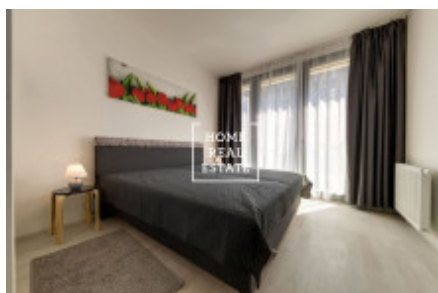

## Аренда квартиры 2+kk, 52 m<sup>2</sup> - U Mlýnského kanálu

ID	<a href="#">33467</a>	Предложение	Аренда
Группа	2+kk	Меблированная	Меблированная
Локация	U Mlýnského kanálu 4, Karlín, Česko	Форма собственности	Частная
Общая площадь	52 m <sup>2</sup>	Город	<a href="#">Прага</a>
Городская часть	<a href="#">Karlín</a>	Статус	Реализовано