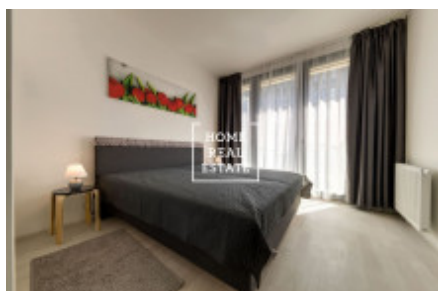

HOME
REAL
ESTATE

Аренда квартиры 2+kk, 52 m² - U Mlýnského kanálu

| | | | |
|-----------------|--|------------------------|-----------------------|
| ID | 33467 | Предложение | Аренда |
| Группа | 2+kk | Меблированная | Меблированная |
| Локация | U Mlýnského kanálu 4, Karlín, Česko | Форма собственности | Частная |
| Общая площадь | 52 m ² | Город | Прага |
| Городская часть | Karlín | Статус | Реализовано |