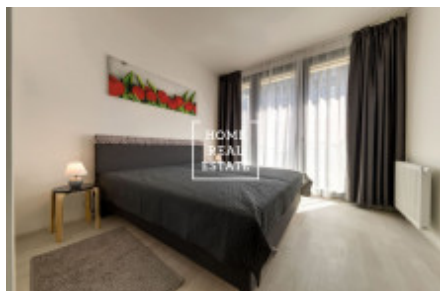

## Аренда квартиры 2+kk, 52 m2 - U Mlýnského kanálu

ID	<a href="#">33467</a>
Предложение	Аренда
Группа	2+kk
Меблированная	Меблированная
Локация	U Mlýnského kanálu 4, Karlín, Česko
Форма собственности	Частная
Общая площадь	52 m <sup>2</sup>
Город	<a href="#">Прага</a>
Городская часть	<a href="#">Karlín</a>