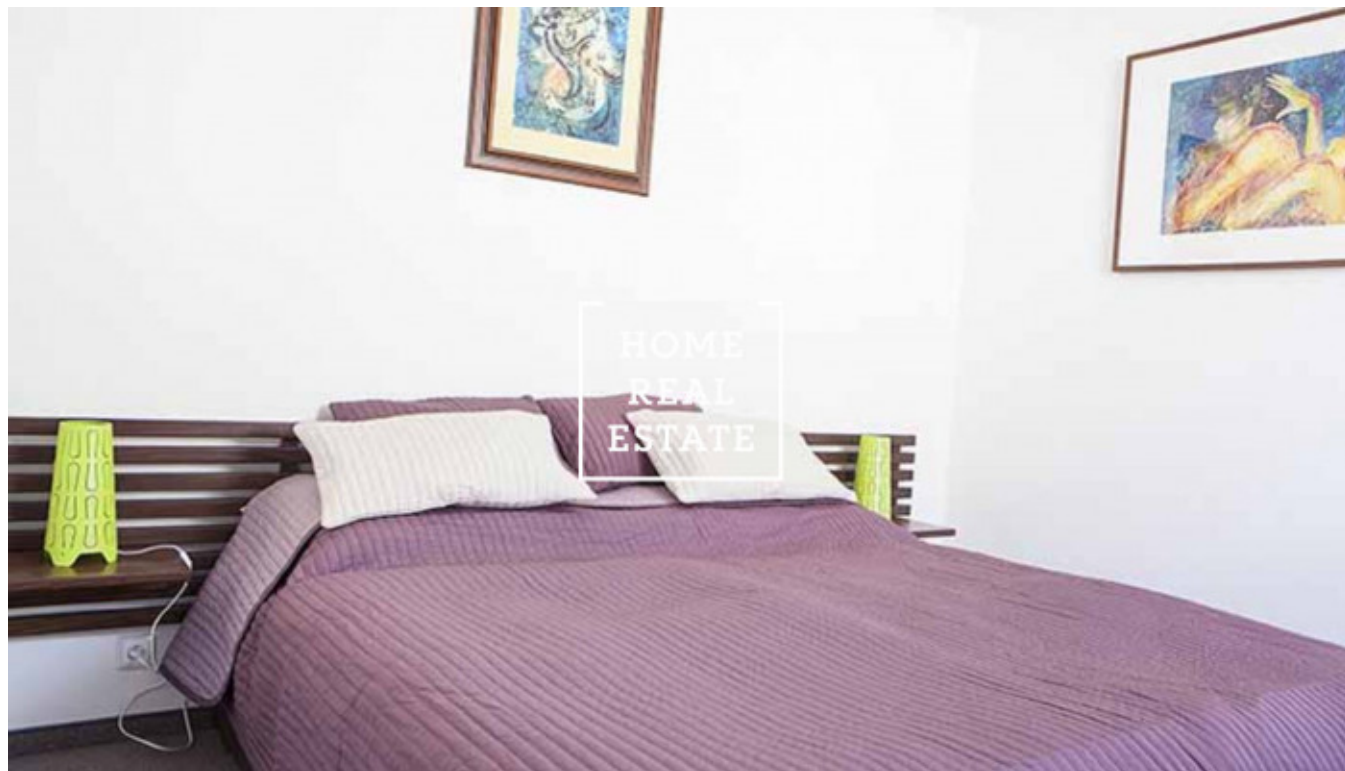

HOME
REAL
ESTATE

Аренда квартиры 1+kk, 20 m² - Nádražní

ID	33464	Предложение	Аренда
Группа	1+kk	Меблированная	Меблированная
Локация	Nádražní 118, Praha 5-Smíchov, Česko	Форма собственности	Частная
Общая площадь	20 m ²	Город	Прага
Городская часть	Smíchov	Статус	Реализовано