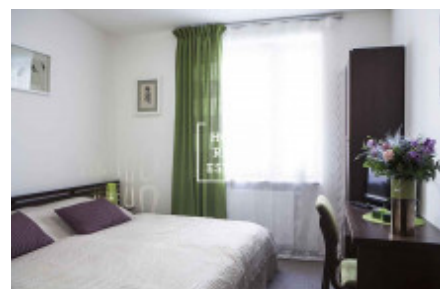

HOME
REAL
ESTATE

Аренда квартиры 1+kk, 20 m² - Nádražní

ID	33464	Предложение	Аренда
Группа	1+kk	Меблированная	Меблированная
Локация	Nádražní 118, Praha 5-Smíchov, Česko	Форма собственности	Частная
Общая площадь	20 m ²	Город	Прага
Городская часть	Smíchov	Статус	Реализовано