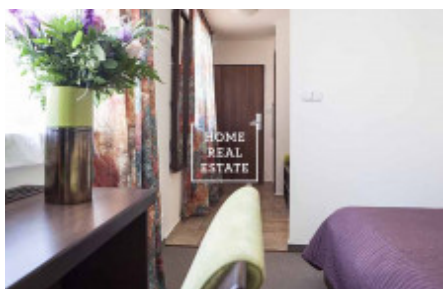

HOME
REAL
ESTATE

Аренда квартиры 1+kk, 20 m² - Nádražní

ID	33464	Предложение	Аренда
Группа	1+kk	Меблированная	Меблированная
Локация	Nádražní 118, Praha 5-Smíchov, Česko	Форма собственности	Частная
Общая площадь	20 m ²	Город	Прага
Городская часть	Smíchov	Статус	Реализовано