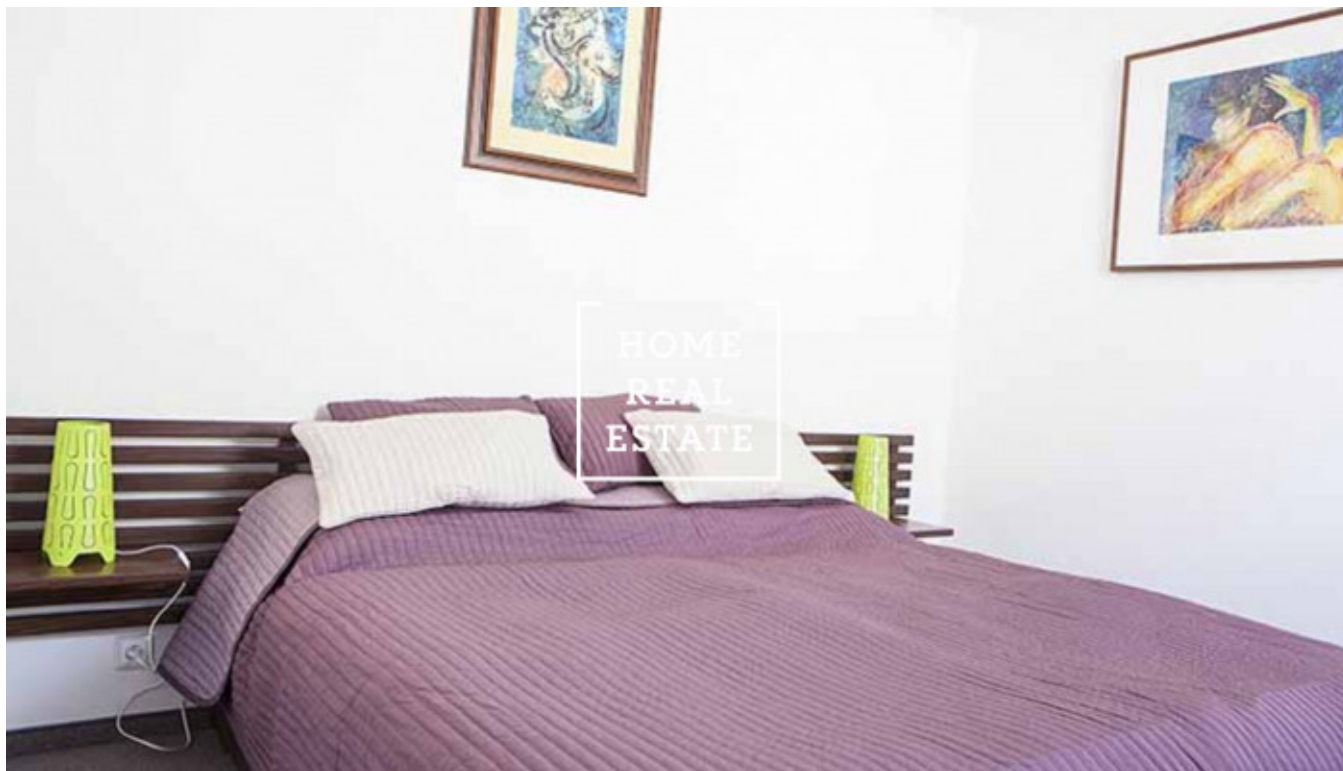

HOME
REAL
ESTATE

Аренда квартиры 1+kk, 20 m² - Nádražní

ID	33464	Предложение	Аренда
Группа	1+kk	Меблированная	Меблированная
Локация	Nádražní 118, Praha 5-Smíchov, Česko	Форма собственности	Частная
Общая площадь	20 m ²	Город	Прага
Городская часть	Smíchov	Статус	Реализовано