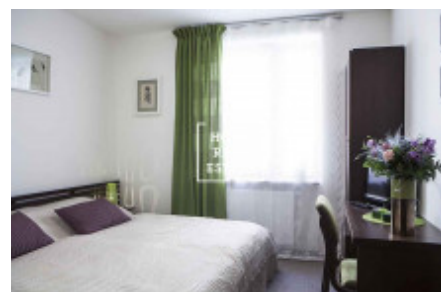

Аренда квартиры 1+kk, 20 m2 - Nádražní

| | | | |
|-----------------|---|------------------------|-----------------------|
| ID | 33464 | Предложение | Аренда |
| Группа | 1+kk | Меблированная | Меблированная |
| Локация | Nádražní 118, Praha 5-Smíchov, Česko | Форма собственности | Частная |
| Общая площадь | 20 m ² | Город | Прага |
| Городская часть | Smíchov | Статус | Реализовано |