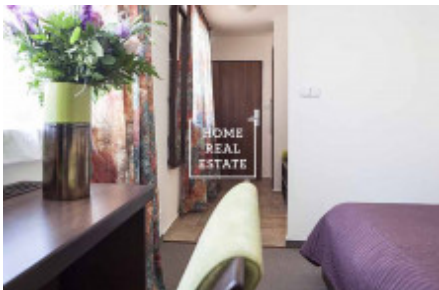

## Аренда квартиры 1+kk, 20 m2 - Nádražní

ID	<a href="#">33464</a>
Предложение	Аренда
Группа	1+kk
Меблированная	Меблированная
Локация	Nádražní 118, Praha 5-Smíchov, Česko
Форма собственности	Частная
Общая площадь	20 m <sup>2</sup>
Город	<a href="#">Прага</a>
Городская часть	<a href="#">Smíchov</a>