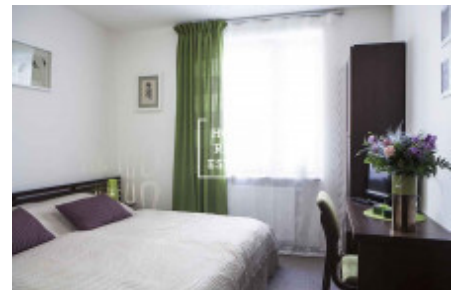

## Аренда квартиры 1+kk, 20 m2 - Nádražní

ID	<a href="#">33464</a>
Предложение	Аренда
Группа	1+kk
Меблированная	Меблированная
Локация	Nádražní 118, Praha 5-Smíchov, Česko
Форма собственности	Частная
Общая площадь	20 m <sup>2</sup>
Город	<a href="#">Прага</a>
Городская часть	<a href="#">Smíchov</a>