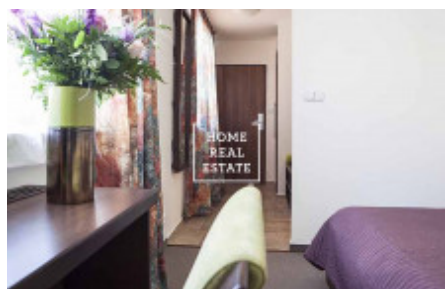

HOME
REAL
ESTATE

Аренда квартиры 1+kk, 20 m² - Nádražní

ID	33464	Предложение	Аренда
Группа	1+kk	Меблированная	Меблированная
Локация	Nádražní 118, Praha 5-Smíchov, Česko	Форма собственности	Частная
Общая площадь	20 m ²	Город	Прага
Городская часть	Smíchov	Статус	Реализовано