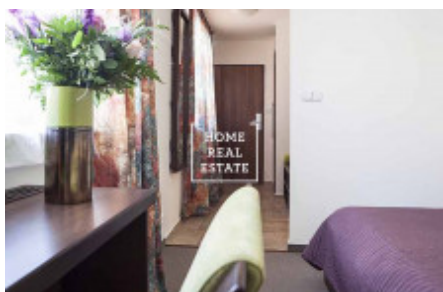

Аренда квартиры 1+kk, 20 m2 - Nádražní

| | | | |
|-----------------|---|------------------------|-----------------------|
| ID | 33464 | Предложение | Аренда |
| Группа | 1+kk | Меблированная | Меблированная |
| Локация | Nádražní 118, Praha 5-Smíchov, Česko | Форма собственности | Частная |
| Общая площадь | 20 m ² | Город | Прага |
| Городская часть | Smíchov | Статус | Реализовано |