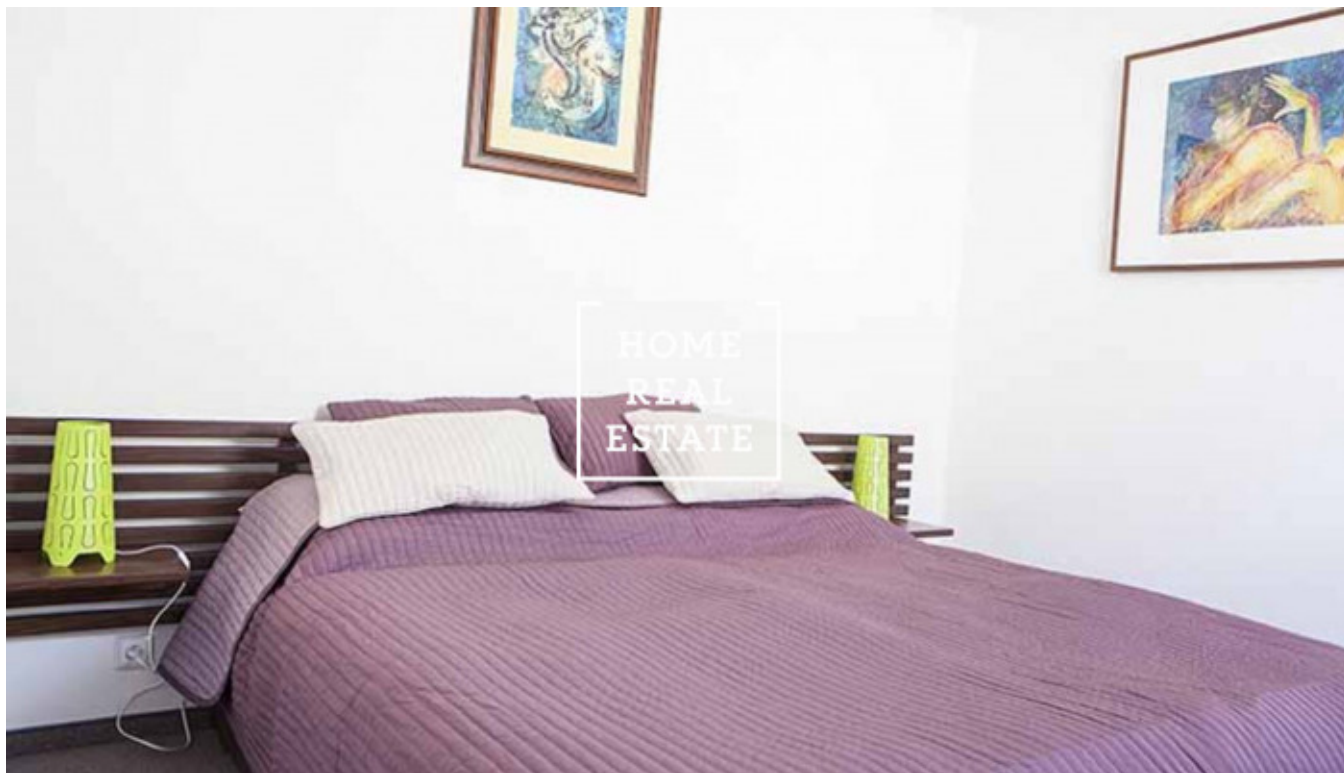

Аренда квартиры 1+kk, 20 m2 - Nádražní

| | | | |
|-----------------|---|------------------------|-----------------------|
| ID | 33464 | Предложение | Аренда |
| Группа | 1+kk | Меблированная | Меблированная |
| Локация | Nádražní 118, Praha 5-Smíchov, Česko | Форма собственности | Частная |
| Общая площадь | 20 m ² | Город | Прага |
| Городская часть | Smíchov | Статус | Реализовано |