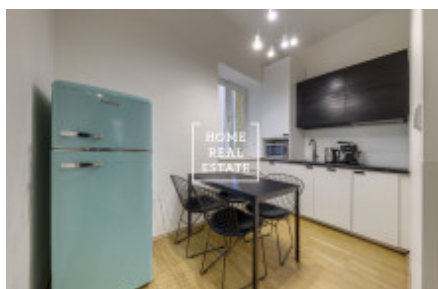

HOME
REAL
ESTATE

Аренда квартиры 1+1, 36 m² - Vořivojova

ID
Предложение
Группа
Меблированная
Локация
Форма собственности
Общая площадь
Город
Городская часть

[33461](#)
Аренда
1+1
Меблированная
Vořivojova 92, Praha 3-Žižkov,
Česko
Частная
36 m²
[Прага](#)
[Vinohrady](#)