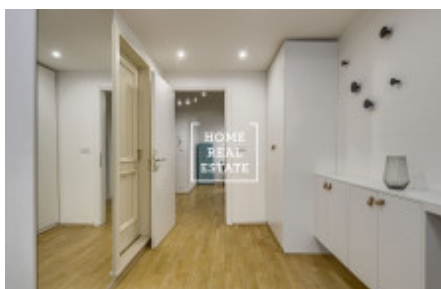

HOME
REAL
ESTATE

Аренда квартиры 1+1, 36 m² - Vořivojova

ID
Предложение
Группа
Меблированная
Локация
Форма собственности
Общая площадь
Город
Городская часть

[33461](#)
Аренда
1+1
Меблированная
Vořivojova 92, Praha 3-Žižkov,
Česko
Частная
36 m²
[Прага](#)
[Vinohrady](#)