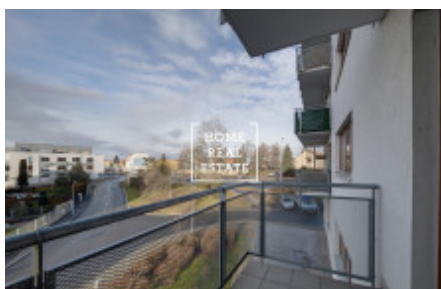

## Аренда квартиры 2+kk, 71 m<sup>2</sup> - Bolívarova

ID	<a href="#">33454</a>	Предложение	Аренда
Группа	2+kk	Меблированная	Меблированная
Локация	Bolívarova 26, Praha 6-Vřevnov, Česko	Форма собственности	Частная
Общая площадь	71 m <sup>2</sup>	Город	<a href="#">Прага</a>
Городская часть	<a href="#">Vřevnov</a>	Статус	Реализовано