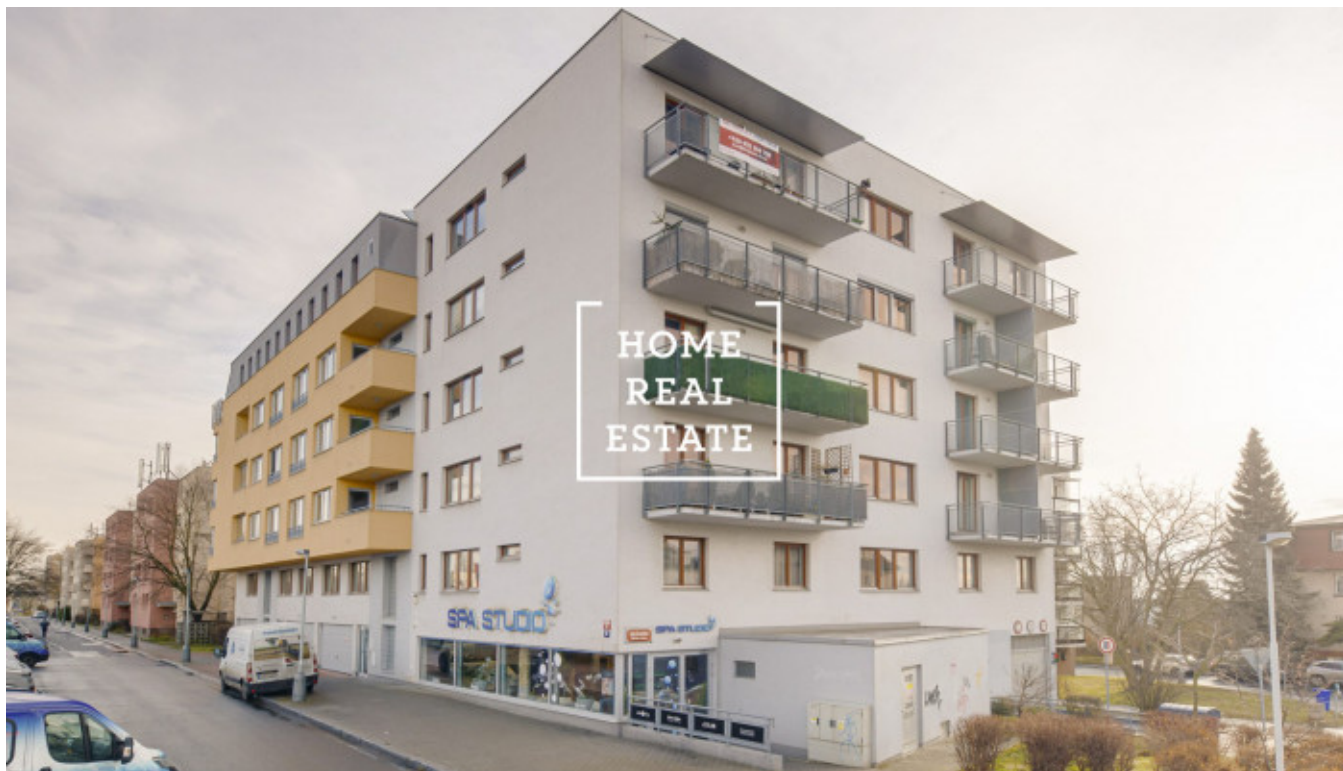

## Аренда квартиры 2+kk, 71 m<sup>2</sup> - Bolívarova

ID	<a href="#">33454</a>	Предложение	Аренда
Группа	2+kk	Меблированная	Меблированная
Локация	Bolívarova 26, Praha 6-Vřevnov, Česko	Форма собственности	Частная
Общая площадь	71 m <sup>2</sup>	Город	<a href="#">Прага</a>
Городская часть	<a href="#">Vřevnov</a>	Статус	Реализовано