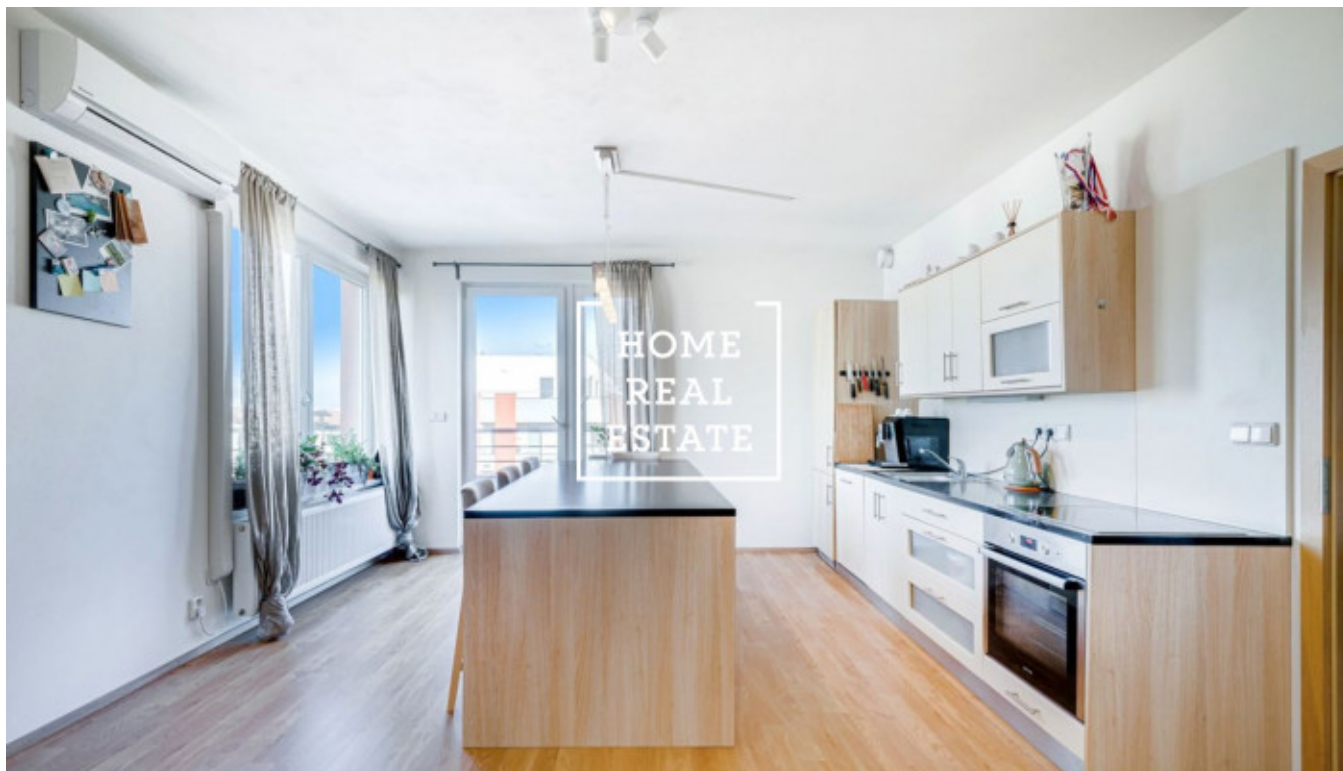

HOME
REAL
ESTATE

Аренда квартиры 2+kk, 62 m² - Sazovická

ID	33453	Предложение	Аренда
Группа	2+kk	Меблированная	Меблированная
Локация	Sazovická 488/4, Zličín, Česko	Форма собственности	Частная
Общая площадь	62 m ²	Парковка	Да
Город	Прага	Городская часть	Zličín
Статус	Реализовано		