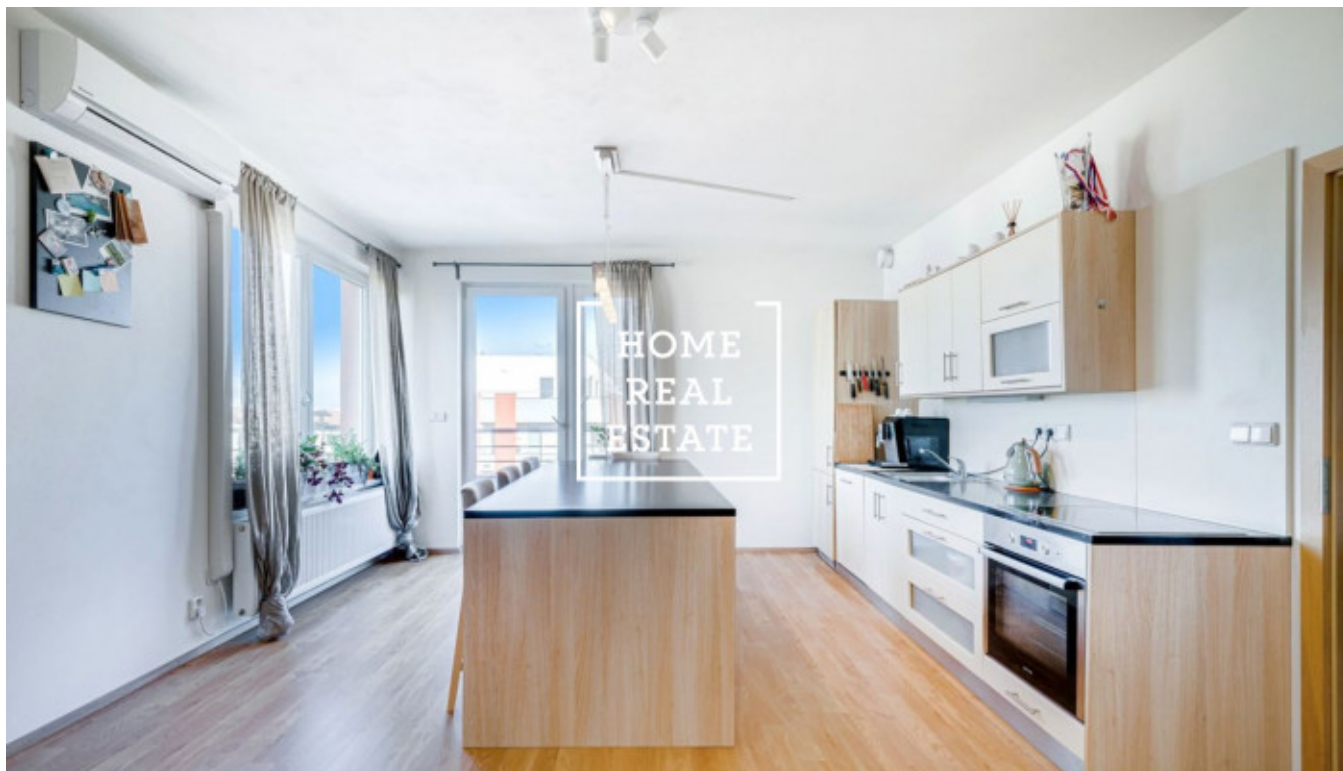

HOME
REAL
ESTATE

Аренда квартиры 2+kk, 62 m2 - Sazovická

ID	33453	Предложение	Аренда
Группа	2+kk	Меблированная	Меблированная
Локация	Sazovická 488/4, Zličín, Česko	Форма собственности	Частная
Общая площадь	62 m ²	Парковка	Да
Город	Прага	Городская часть	Zličín
Статус	Реализовано		