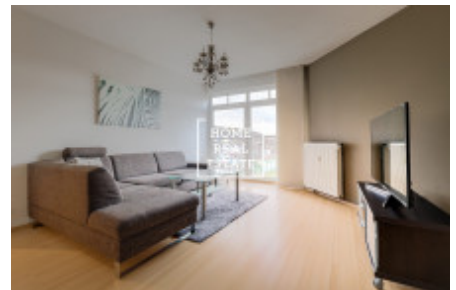

## Аренда квартиры 2+kk, 70 m2 - Přípotoční

ID	<a href="#">33450</a>
Предложение	Аренда
Группа	2+kk
Меблированная	Меблированная
Локация	Přípotoční 1528/2, 101 00 Praha 10-Vršovice, Česko
Форма собственности	Частная
Общая площадь	70 m <sup>2</sup>
Город	<a href="#">Прага</a>
Городская часть	<a href="#">Vršovice</a>