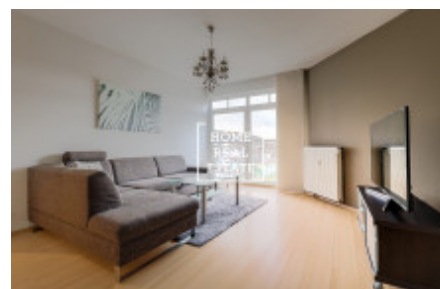

HOME
REAL
ESTATE

Аренда квартиры 2+kk, 70 m2 - Přípotoční

ID	33450	Предложение	Аренда
Группа	2+kk	Меблированная	Меблированная
Локация	Přípotoční 1528/2, 101 00 Praha 10- Vršovice, Česko	Форма собственности	Частная
Общая площадь	70 m ²	Город	Прага
Городская часть	Vršovice	Статус	Реализовано