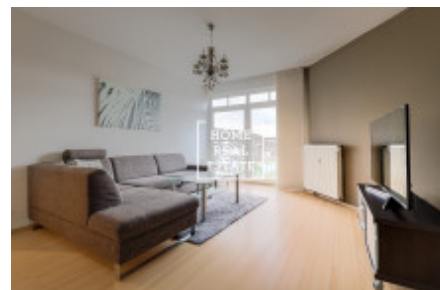

## Аренда квартиры 2+kk, 70 m2 - Přípotoční

ID	<a href="#">33450</a>	Предложение	Аренда
Группа	2+kk	Меблированная	Меблированная
Локация	Přípotoční 1528/2, 101 00 Praha 10- Vršovice, Česko	Форма собственности	Частная
Общая площадь	70 m <sup>2</sup>	Город	<a href="#">Прага</a>
Городская часть	<a href="#">Vršovice</a>	Статус	Реализовано