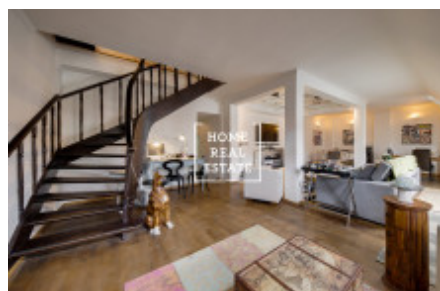

HOME
REAL
ESTATE

Продажа квартиры 5+1, 220 m2 - Gorazdova