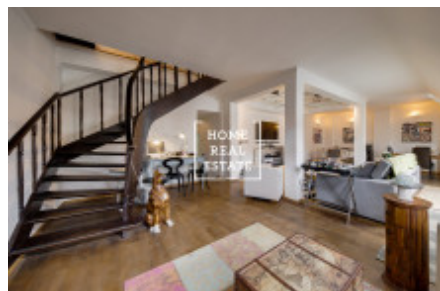

HOME
REAL
ESTATE

Продажа квартиры 5+1, 220 m2 - Gorazdova