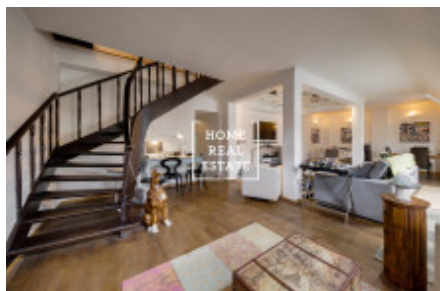

HOME
REAL
ESTATE

Продажа квартиры 5+1, 220 m2 - Gorazdova