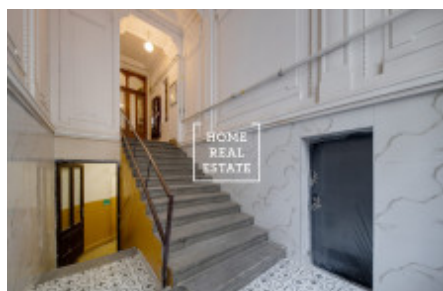

HOME
REAL
ESTATE

Продажа квартиры 5+1, 220 m2 - Gorazdova

Компания «Home Real Estate» предлагает к продаже роскошную двухуровневую квартиру планировкой 5+1, общей площадью 220 м² (включая крышную террасу 28 м²) в престижном районе Праги 2 - Нове-Место.

Солнечная квартира со свежим ремонтом расположена на последних 5 и 6 этажах жилого дома с лифтом, диспозиция которой представляет просторную гостиную, с возможностью зонировать пространство на несколько частей, три отдельные спальни, кухню, две ванне комнаты, одна с душевой кабиной, вторая с ванной, большую прихожую и кладовку. При подъеме по лестнице, ведущей из гостиной на верхний этаж, в открытом пространстве можно организовать кабинет. Открытая крышная терраса с прекрасным видом является идеальным местом для наслаждения теплыми месяцами.