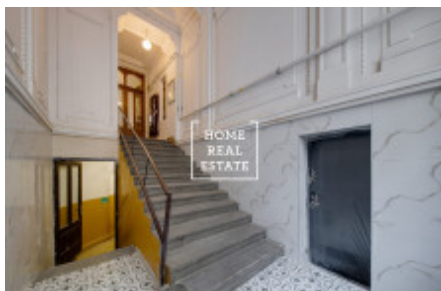

## Продажа квартиры 5+1, 220 m2 - Gorazdova

Компания «Home Real Estate» предлагает к продаже роскошную двухуровневую квартиру планировкой 5+1, общей площадью 220 м<sup>2</sup> (включая крышную террасу 28 м<sup>2</sup>) в престижном районе Праги 2 - Нове-Место.

Солнечная квартира со свежим ремонтом расположена на последних 5 и 6 этажах жилого дома с лифтом, диспозиция которой представляет просторную гостиную, с возможностью зонировать пространство на несколько частей, три отдельные спальни, кухню, две ванне комнаты, одна с душевой кабиной, вторая с ванной, большую прихожую и кладовку. При подъеме по лестнице, ведущей из гостиной на верхний этаж, в открытом пространстве можно организовать кабинет. Открытая крышная терраса с прекрасным видом является идеальным местом для наслаждения теплыми месяцами.