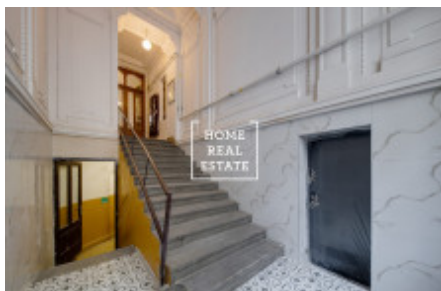

HOME
REAL
ESTATE

Продажа квартиры 5+1, 220 m² - Gorazdova

Компания «Home Real Estate» предлагает к продаже роскошную двухуровневую квартиру планировкой 5+1, общей площадью 220 м2 (включая крышную террасу 28 м2) в престижном районе Праги 2 - Нове-Место.

Солнечная квартира со свежим ремонтом расположена на последних 5 и 6 этажах жилого дома с лифтом, диспозиция которой представляет просторную гостиную, с возможностью зонировать пространство на несколько частей, три отдельные спальни, кухню, две ванне комнаты, одна с душевой кабиной, вторая с ванной, большую прихожую и кладовку. При подъеме по лестнице, ведущей из гостиной на верхний этаж, в открытом пространстве можно организовать кабинет. Открытая крышная терраса с прекрасным видом является идеальным местом для наслаждения теплыми месяцами.