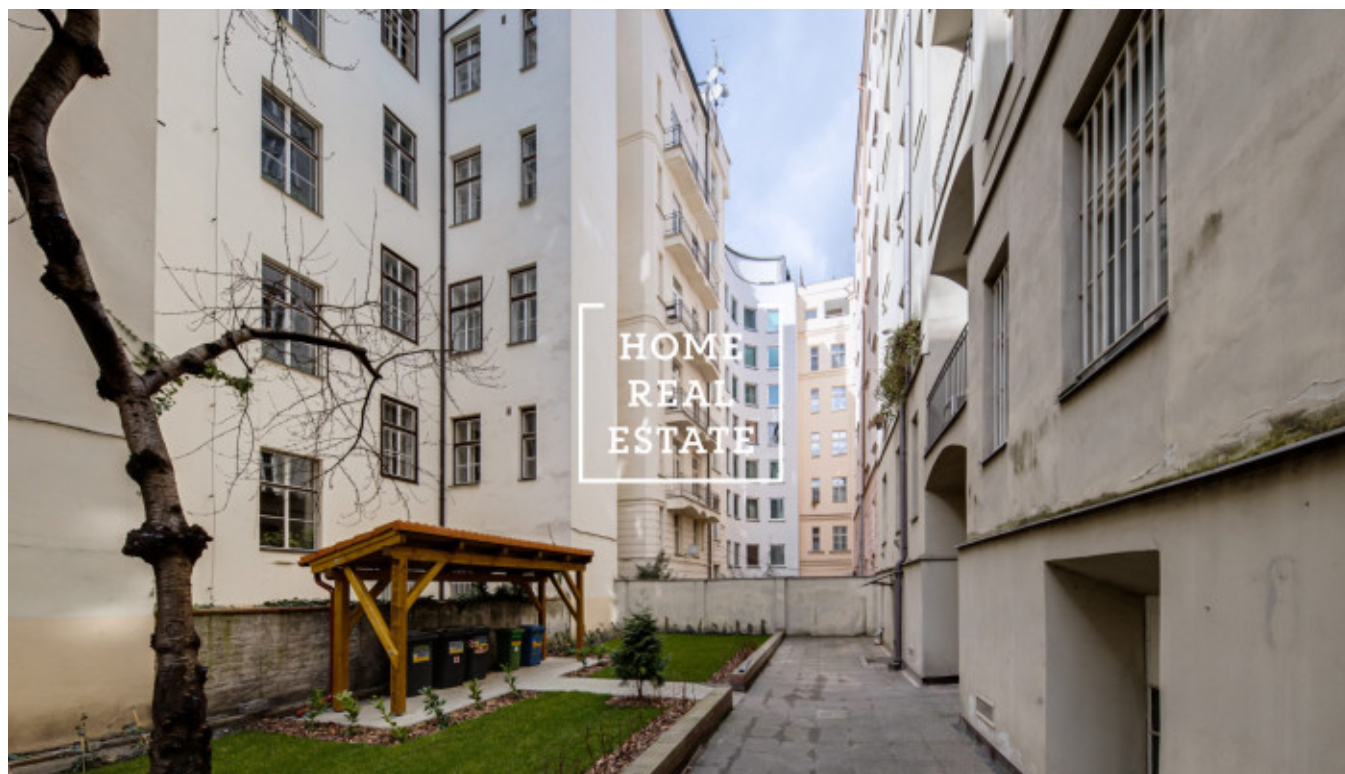

HOME
REAL
ESTATE

Продажа квартиры 5+1, 220 m2 - Gorazdova

Компания «Home Real Estate» предлагает к продаже роскошную двухуровневую квартиру планировкой 5+1, общей площадью 220 м² (включая крышную террасу 28 м²) в престижном районе Праги 2 - Нове-Место.

Солнечная квартира со свежим ремонтом расположена на последних 5 и 6 этажах жилого дома с лифтом, диспозиция которой представляет просторную гостиную, с возможностью зонировать пространство на несколько частей, три отдельные спальни, кухню, две ванне комнаты, одна с душевой кабиной, вторая с ванной, большую прихожую и кладовку. При подъеме по лестнице, ведущей из гостиной на верхний этаж, в открытом пространстве можно организовать кабинет. Открытая крышная терраса с прекрасным видом является идеальным местом для наслаждения теплыми месяцами.

Район, находящийся на живописном берегу быстротечной Влтавы в историческом центре Праги, располагает превосходной инфраструктурой: здесь можно найти большое количество различных магазинов, кафе, ресторанов, школы, детские сады и, конечно, достопримечательности (например, от дома до Танцующего дома - 2 минуты, до Пражского национального театра - 10 минут).

Квартира с хорошей транспортной доступностью: трамвайная остановка Palackého náměstí и станция жёлтой ветки метро Karlovo náměstí находятся в пешей доступности.

Цена: 24.000.000 крон, включая комиссию агентства недвижимости и юридическое сопровождение.