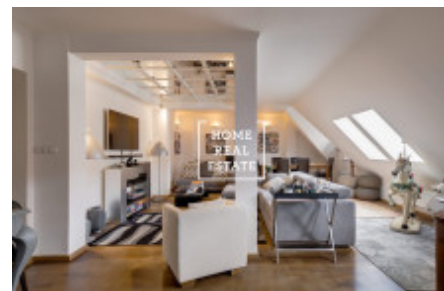

HOME
REAL
ESTATE

Продажа квартиры 5+1, 220 m2 - Gorazdova