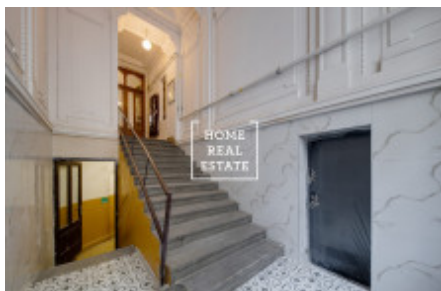

HOME
REAL
ESTATE

Продажа квартиры 5+1, 220 m2 - Gorazdova

Компания «Home Real Estate» предлагает к продаже роскошную двухуровневую квартиру планировкой 5+1, общей площадью 220 м² (включая крышную террасу 28 м²) в престижном районе Праги 2 - Нове-Место.

Солнечная квартира со свежим ремонтом расположена на последних 5 и 6 этажах жилого дома с лифтом, диспозиция которой представляет просторную гостиную, с возможностью зонировать пространство на несколько частей, три отдельные спальни, кухню, две ванне комнаты, одна с душевой кабиной, вторая с ванной, большую прихожую и кладовку. При подъеме по лестнице, ведущей из гостиной на верхний этаж, в открытом пространстве можно организовать кабинет. Открытая крышная терраса с прекрасным видом является идеальным местом для наслаждения теплыми месяцами.