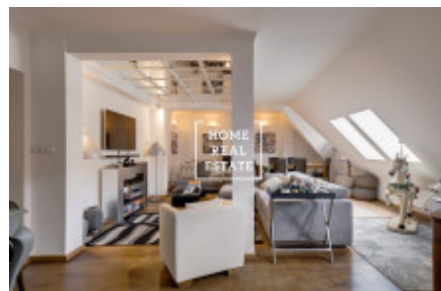

HOME
REAL
ESTATE

Продажа квартиры 5+1, 220 m2 - Gorazdova