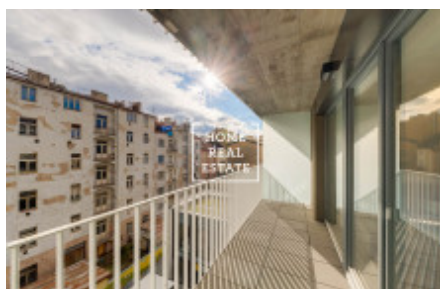

HOME
REAL
ESTATE

Аренда квартиры 2+kk, 65 m² - Sokolovská

ID	33445	Предложение	Аренда
Группа	2+kk	Меблированная	Меблированная
Локация	Sokolovská 102, Karlín, Česko	Форма собственности	Частная
Общая площадь	65 m ²	Парковка	Да
Город	Прага	Городская часть	Karlín
Статус	Реализовано		