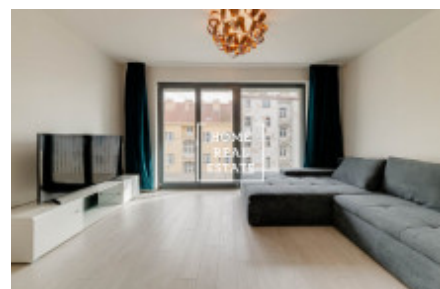

## Аренда квартиры 2+kk, 65 m<sup>2</sup> - Sokolovská

ID	<a href="#">33445</a>	Предложение	Аренда
Группа	2+kk	Меблированная	Меблированная
Локация	Sokolovská 102, Karlín, Česko	Форма собственности	Частная
Общая площадь	65 m <sup>2</sup>	Парковка	Да
Город	<a href="#">Прага</a>	Городская часть	<a href="#">Karlín</a>
Статус	Реализовано		