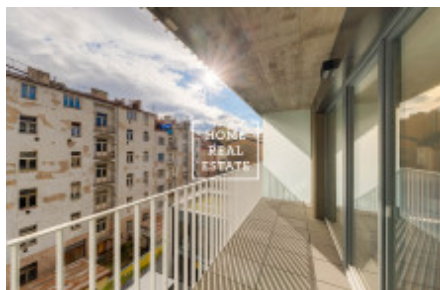

HOME
REAL
ESTATE

Аренда квартиры 2+kk, 65 m2 - Sokolovská

ID	33445
Предложение	Аренда
Группа	2+kk
Меблированная	Меблированная
Локация	Sokolovská 102, Karlín, Česko
Форма собственности	Частная
Общая площадь	65 m ²
Парковка	Да
Город	Прага
Городская часть	Karlín