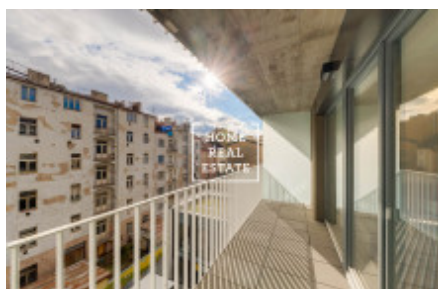

## Аренда квартиры 2+kk, 65 m<sup>2</sup> - Sokolovská

ID	<a href="#">33445</a>	Предложение	Аренда
Группа	2+kk	Меблированная	Меблированная
Локация	Sokolovská 102, Karlín, Česko	Форма собственности	Частная
Общая площадь	65 m <sup>2</sup>	Парковка	Да
Город	<a href="#">Прага</a>	Городская часть	<a href="#">Karlín</a>
Статус	Реализовано		