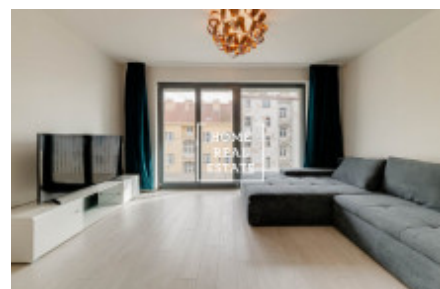

HOME
REAL
ESTATE

Аренда квартиры 2+kk, 65 m² - Sokolovská

ID	33445	Предложение	Аренда
Группа	2+kk	Меблированная	Меблированная
Локация	Sokolovská 102, Karlín, Česko	Форма собственности	Частная
Общая площадь	65 m²	Парковка	Да
Город	Прага	Городская часть	Karlín
Статус	Реализовано