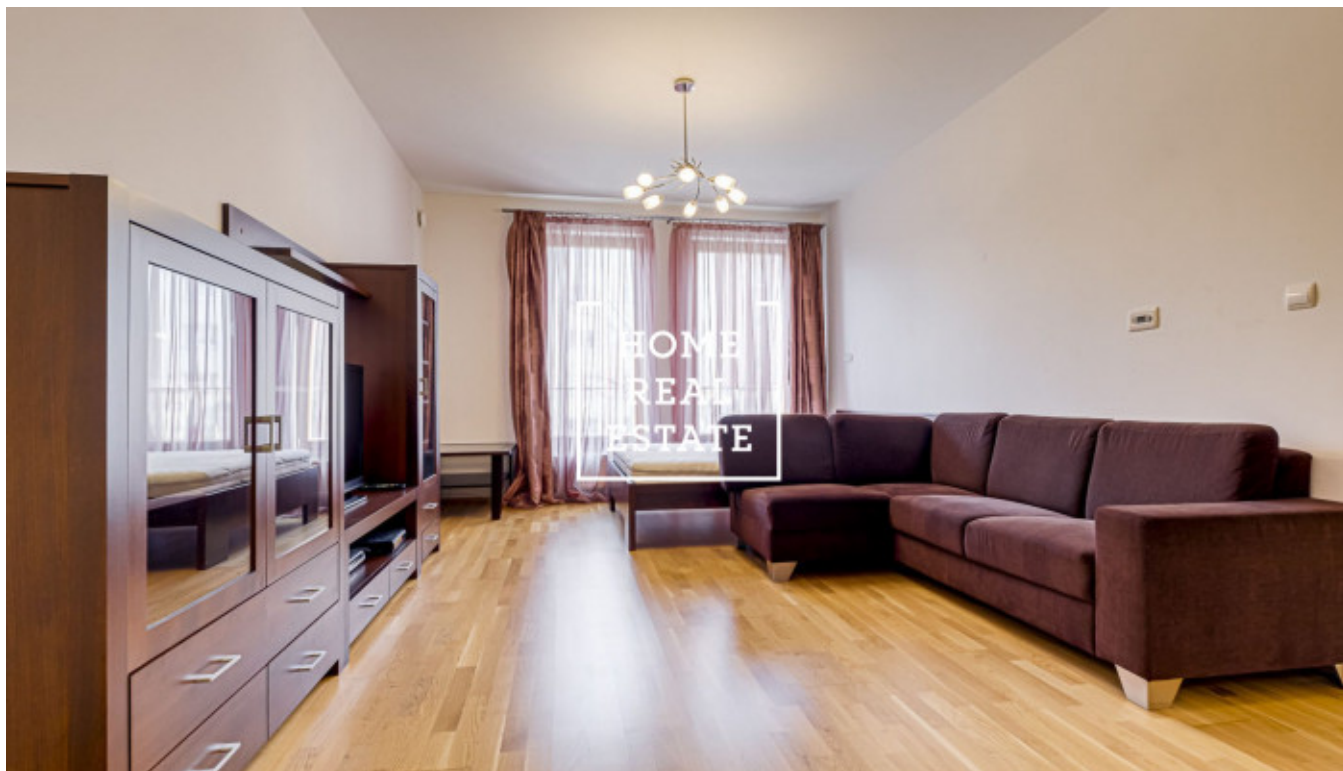

## Аренда квартиры 2+kk, 61 m<sup>2</sup> - Brunclíkova

ID	<a href="#">33444</a>	Предложение	Аренда
Группа	2+kk	Меблированная	Меблированная
Локация	Brunclíkova 1878/8, Praha 6-Břevnov, Česko	Форма собственности	Частная
Общая площадь	61 m <sup>2</sup>	Город	<a href="#">Прага</a>
Городская часть	<a href="#">Břevnov</a>	Статус	Реализовано