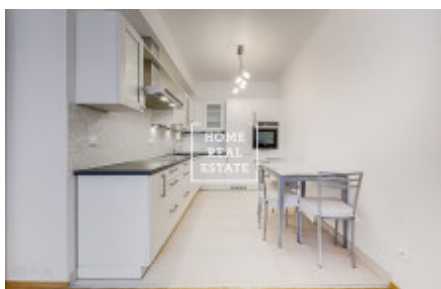

## Аренда квартиры 2+kk, 61 m<sup>2</sup> - Brunclíkova

ID	<a href="#">33444</a>	Предложение	Аренда
Группа	2+kk	Меблированная	Меблированная
Локация	Brunclíkova 1878/8, Praha 6-Břevnov, Česko	Форма собственности	Частная
Общая площадь	61 m <sup>2</sup>	Город	<a href="#">Прага</a>
Городская часть	<a href="#">Břevnov</a>	Статус	Реализовано