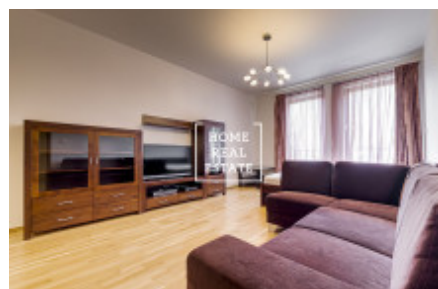

## Аренда квартиры 2+kk, 61 m<sup>2</sup> - Brunclíkova

ID	<a href="#">33444</a>	Предложение	Аренда
Группа	2+kk	Меблированная	Меблированная
Локация	Brunclíkova 1878/8, Praha 6-Břevnov, Česko	Форма собственности	Частная
Общая площадь	61 m <sup>2</sup>	Город	<a href="#">Прага</a>
Городская часть	<a href="#">Břevnov</a>	Статус	Реализовано