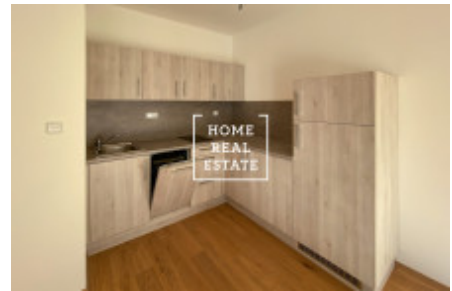

## Продажа квартиры 1+kk, 37 m2 - Primátorská

ID	<a href="#">33440</a>	Предложение	Продажа
Группа	1+kk	Меблированная	Частично меблированная
Локация	Primátorská 2508/27, Praha 8, Česko	Форма собственности	Частная
Общая площадь	37 m <sup>2</sup>	Город	<a href="#">Прага</a>
Городская часть	<a href="#">Libeň</a>	Статус	Реализовано