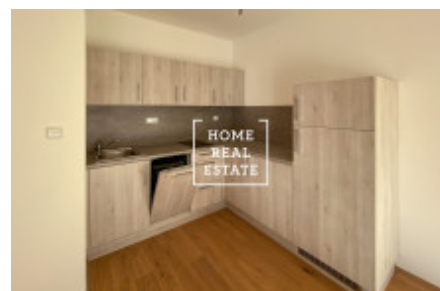

HOME
REAL
ESTATE

Продажа квартиры 1+kk, 37 m² - Primátorská

ID	33440	Предложение	Продажа
Группа	1+kk	Меблированная	Частично меблированная
Локация	Primátorská 2508/27, Praha 8, Česko	Форма собственности	Частная
Общая площадь	37 m ²	Город	Прага
Городская часть	Libeň	Статус	Реализовано