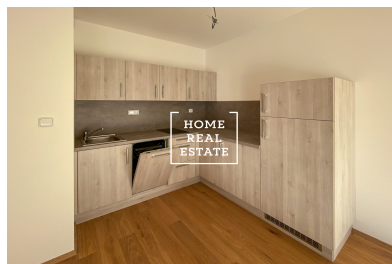

HOME
REAL
ESTATE

Продажа квартиры 1+kk, 37 m2 - Primátorská

**HOME
REAL
ESTATE**

ID
Предложение
Группа
Меблированная
Локация
Форма собственности
Общая площадь
Город
Городская часть

[33440](#)
Продажа
1+kk
Частично меблированная
Primátorská 2508/27, Praha 8,
Česko
Частная
37 m²
[Прага](#)
[Libeň](#)