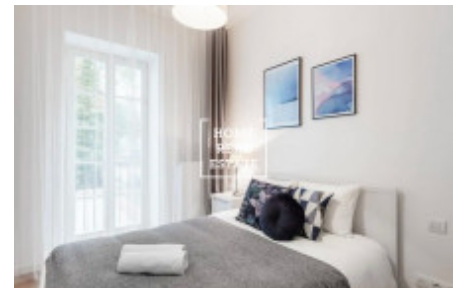

HOME
REAL
ESTATE

Аренда квартиры 2+kk, 50 m2 - Soukenická