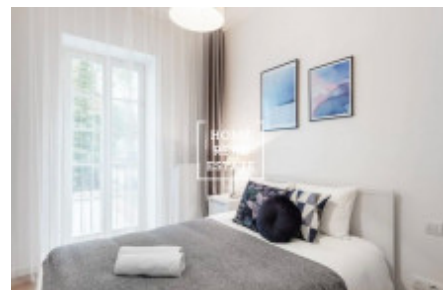

## Аренда квартиры 2+kk, 50 m2 - Soukenická

|                     |  |
|---------------------|--|
| ID                  | <a href="#">33438</a>                      |
| Предложение         | Аренда                                     |
| Группа              | 2+kk                                       |
| Меблированная       | Меблированная                              |
| Локация             | Soukenická 45, Nové Město,<br>Praha, Česko |
| Форма собственности | Частная                                    |
| Общая площадь       | 50 m <sup>2</sup>                          |
| Город               | <a href="#">Прага</a>                      |
| Городская часть     | <a href="#">Nové Město</a>                 |