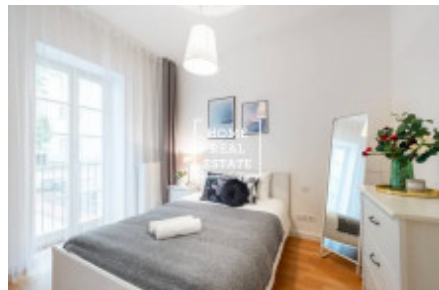

## Аренда квартиры 2+kk, 50 m2 - Soukenická

Компания «Home Real Estate» предлагает в аренду комфортную квартиру планировкой 2+кк, общей площадью 50 м2 в престижном районе Праги 1 - Нове-Место.

Полностью меблированная квартира расположена на 2 этаже кирпичного дома и состоит из солнечной гостиной с оборудованной кухней (включая посудомоечную машину) и обеденной зоной, отдельной спальни с большой двуспальной кроватью и ванной комнаты.