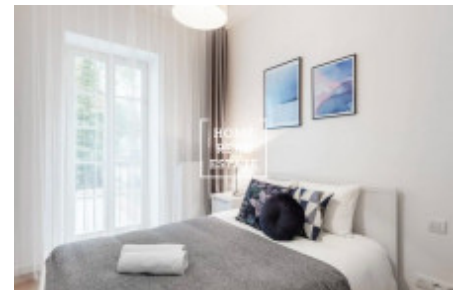

## Аренда квартиры 2+kk, 50 m2 - Soukenická

Компания «Home Real Estate» предлагает в аренду комфортную квартиру планировкой 2+кк, общей площадью 50 м2 в престижном районе Праги 1 - Нове-Место.

Полностью меблированная квартира расположена на 2 этаже кирпичного дома и состоит из солнечной гостиной с оборудованной кухней (включая посудомоечную машину) и обеденной зоной, отдельной спальни с большой двуспальной кроватью и ванной комнаты.