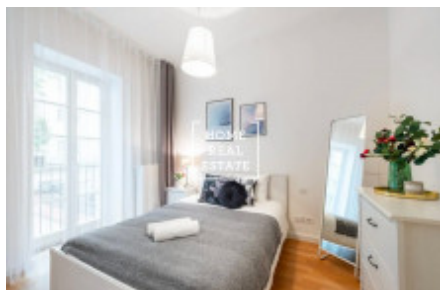

## Аренда квартиры 2+kk, 50 m2 - Soukenická

|                     |  |
|---------------------|--|
| ID                  | <a href="#">33438</a>                      |
| Предложение         | Аренда                                     |
| Группа              | 2+kk                                       |
| Меблированная       | Меблированная                              |
| Локация             | Soukenická 45, Nové Město,<br>Praha, Česko |
| Форма собственности | Частная                                    |
| Общая площадь       | 50 m <sup>2</sup>                          |
| Город               | <a href="#">Прага</a>                      |
| Городская часть     | <a href="#">Nové Město</a>                 |