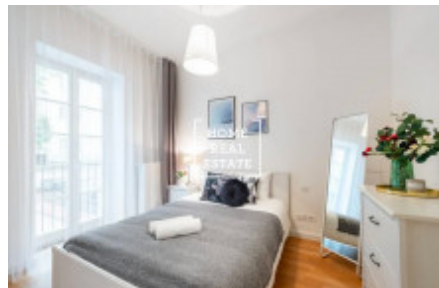

HOME
REAL
ESTATE

Аренда квартиры 2+kk, 50 m2 - Soukenická