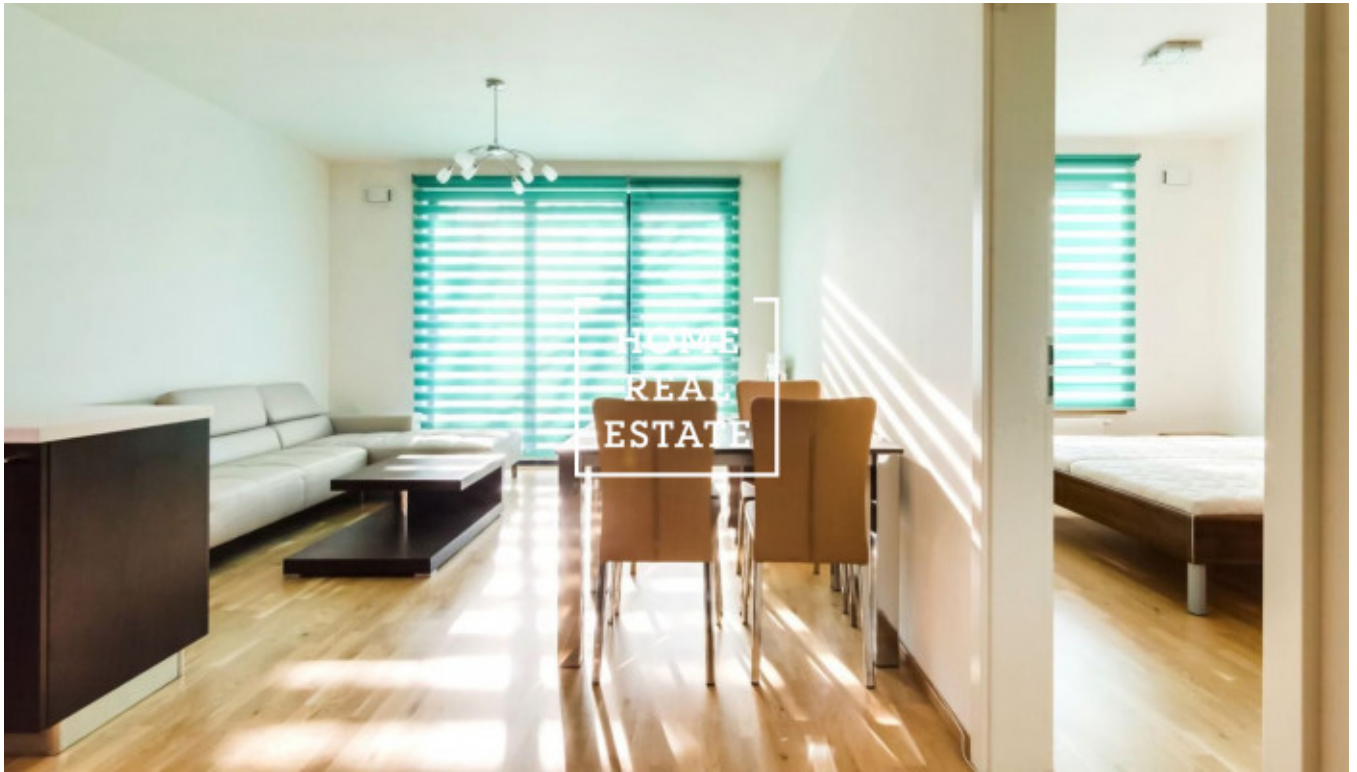

Аренда квартиры 2+kk, 65 m2 - Radimova

ID	33435	Предложение	Аренда
Группа	2+kk	Меблированная	Меблированная
Локация	Radimova 10, Praha 6, Česko	Форма собственности	Частная
Общая площадь	65 m ²	Город	Прага
Городская часть	Břevnov	Статус	Реализовано