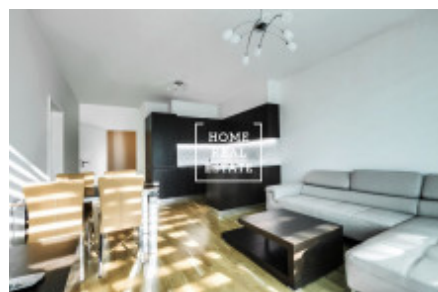

Аренда квартиры 2+kk, 65 m2 - Radimova

ID	33435	Предложение	Аренда
Группа	2+kk	Меблированная	Меблированная
Локация	Radimova 10, Praha 6, Česko	Форма собственности	Частная
Общая площадь	65 m ²	Город	Прага
Городская часть	Břevnov	Статус	Реализовано