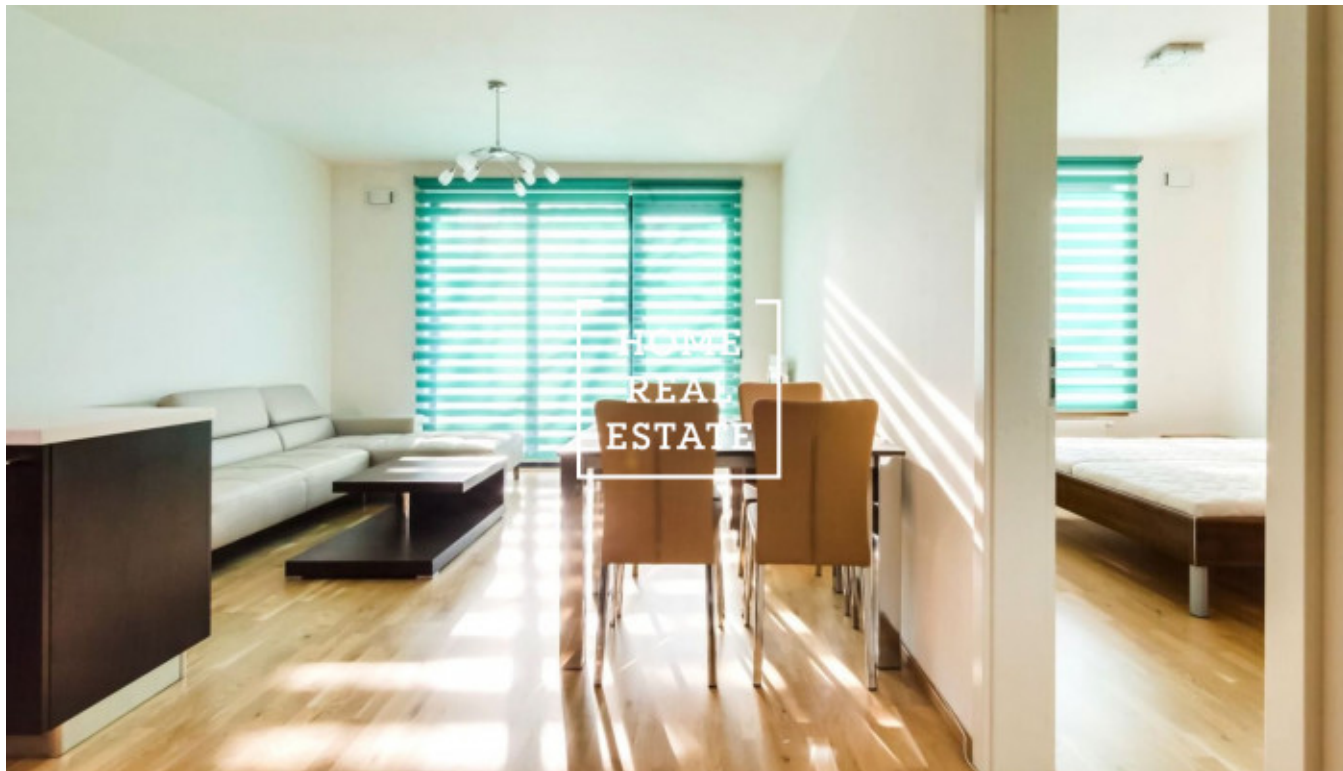

Аренда квартиры 2+kk, 65 m2 - Radimova

ID	33435	Предложение	Аренда
Группа	2+kk	Меблированная	Меблированная
Локация	Radimova 10, Praha 6, Česko	Форма собственности	Частная
Общая площадь	65 m ²	Город	Прага
Городская часть	Břevnov	Статус	Реализовано