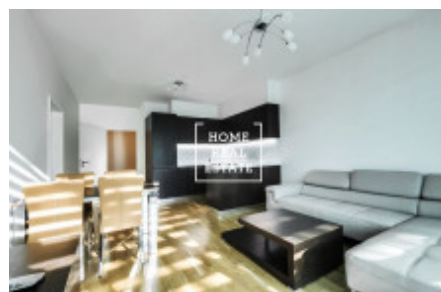

## Аренда квартиры 2+kk, 65 m2 - Radimova

ID	<a href="#">33435</a>
Предложение	Аренда
Группа	2+kk
Меблированная	Меблированная
Локация	Radimova 10, Praha 6, Česko
Форма собственности	Частная
Общая площадь	65 m <sup>2</sup>
Город	<a href="#">Прага</a>
Городская часть	<a href="#">Břevnov</a>