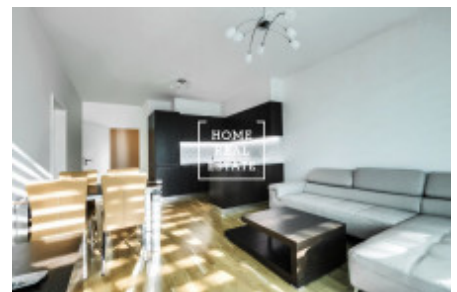

Аренда квартиры 2+kk, 65 m2 - Radimova

ID	33435	Предложение	Аренда
Группа	2+kk	Меблированная	Меблированная
Локация	Radimova 10, Praha 6, Česko	Форма собственности	Частная
Общая площадь	65 m ²	Город	Прага
Городская часть	Břevnov	Статус	Реализовано