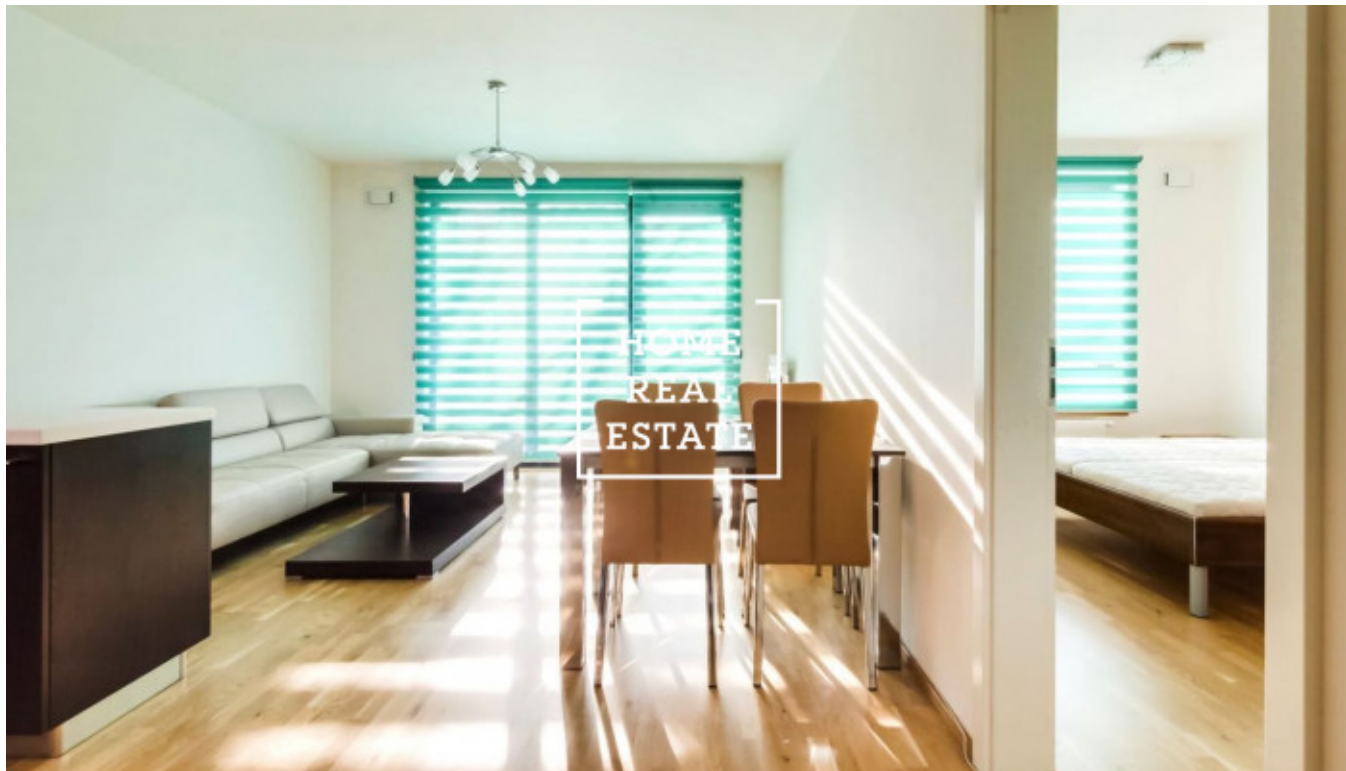

## Аренда квартиры 2+kk, 65 m2 - Radimova

ID	<a href="#">33435</a>
Предложение	Аренда
Группа	2+kk
Меблированная	Меблированная
Локация	Radimova 10, Praha 6, Česko
Форма собственности	Частная
Общая площадь	65 m <sup>2</sup>
Город	<a href="#">Прага</a>
Городская часть	<a href="#">Břevnov</a>