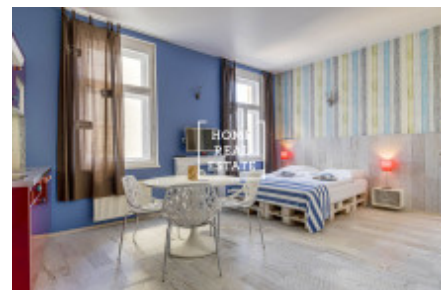

Аренда квартиры 1+kk, 34 m2 - Legerova

ID	33433	Предложение	Аренда
Группа	1+kk	Меблированная	Меблированная
Локация	Legerova 52, Nové Město, Česko	Форма собственности	Частная
Общая площадь	34 m ²	Город	Прага
Городская часть	Nové Město	Статус	Реализовано