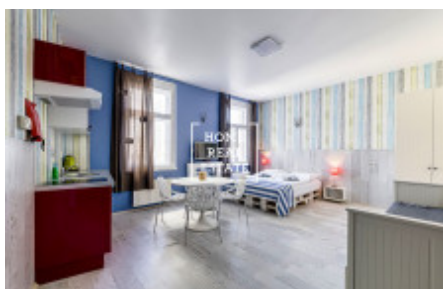

HOME
REAL
ESTATE

Аренда квартиры 1+kk, 34 m² - Legerova

ID	33433	Предложение	Аренда
Группа	1+kk	Меблированная	Меблированная
Локация	Legerova 52, Nové Město, Česko	Форма собственности	Частная
Общая площадь	34 m ²	Город	Прага
Городская часть	Nové Město	Статус	Реализовано