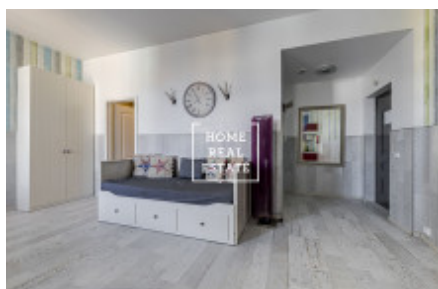

HOME
REAL
ESTATE

Аренда квартиры 1+kk, 34 m² - Legerova

ID	33433	Предложение	Аренда
Группа	1+kk	Меблированная	Меблированная
Локация	Legerova 52, Nové Město, Česko	Форма собственности	Частная
Общая площадь	34 m ²	Город	Прага
Городская часть	Nové Město	Статус	Реализовано