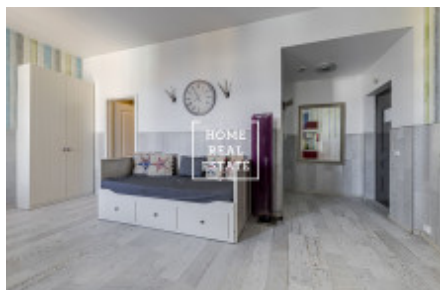

## Аренда квартиры 1+kk, 34 m2 - Legerova

ID	<a href="#">33433</a>
Предложение	Аренда
Группа	1+kk
Меблированная	Меблированная
Локация	Legerova 52, Nové Město, Česko
Форма собственности	Частная
Общая площадь	34 m <sup>2</sup>
Город	<a href="#">Прага</a>
Городская часть	<a href="#">Nové Město</a>