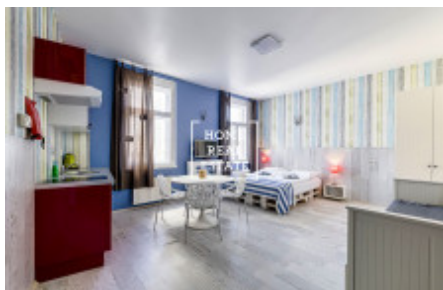

## Аренда квартиры 1+kk, 34 m2 - Legerova

ID	<a href="#">33433</a>
Предложение	Аренда
Группа	1+kk
Меблированная	Меблированная
Локация	Legerova 52, Nové Město, Česko
Форма собственности	Частная
Общая площадь	34 m <sup>2</sup>
Город	<a href="#">Прага</a>
Городская часть	<a href="#">Nové Město</a>