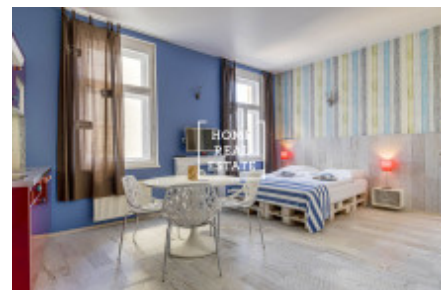

Аренда квартиры 1+kk, 34 m² - Legerova

ID	33433	Предложение	Аренда
Группа	1+kk	Меблированная	Меблированная
Локация	Legerova 52, Nové Město, Česko	Форма собственности	Частная
Общая площадь	34 m ²	Город	Прага
Городская часть	Nové Město	Статус	Реализовано