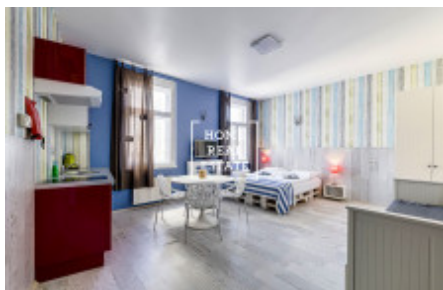

Аренда квартиры 1+kk, 34 m² - Legerova

ID	33433	Предложение	Аренда
Группа	1+kk	Меблированная	Меблированная
Локация	Legerova 52, Nové Město, Česko	Форма собственности	Частная
Общая площадь	34 m ²	Город	Прага
Городская часть	Nové Město	Статус	Реализовано