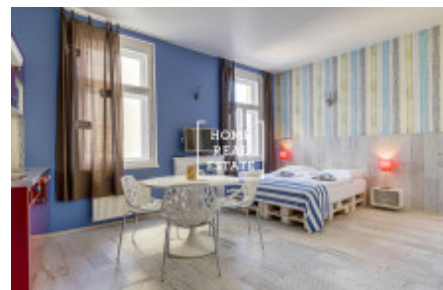

## Аренда квартиры 1+kk, 34 m2 - Legerova

ID	<a href="#">33433</a>
Предложение	Аренда
Группа	1+kk
Меблированная	Меблированная
Локация	Legerova 52, Nové Město, Česko
Форма собственности	Частная
Общая площадь	34 m <sup>2</sup>
Город	<a href="#">Прага</a>
Городская часть	<a href="#">Nové Město</a>