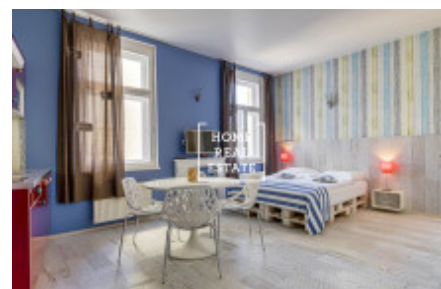

HOME
REAL
ESTATE

Аренда квартиры 1+kk, 34 m² - Legerova

ID	33433	Предложение	Аренда
Группа	1+kk	Меблированная	Меблированная
Локация	Legerova 52, Nové Město, Česko	Форма собственности	Частная
Общая площадь	34 m ²	Город	Прага
Городская часть	Nové Město	Статус	Реализовано