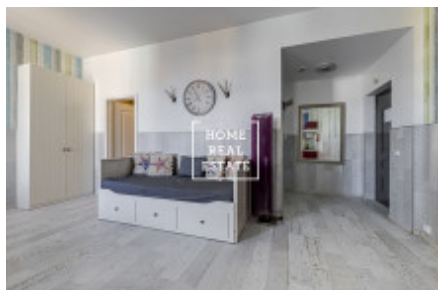

Аренда квартиры 1+kk, 34 m2 - Legerova

ID	33433	Предложение	Аренда
Группа	1+kk	Меблированная	Меблированная
Локация	Legerova 52, Nové Město, Česko	Форма собственности	Частная
Общая площадь	34 m ²	Город	Прага
Городская часть	Nové Město	Статус	Реализовано