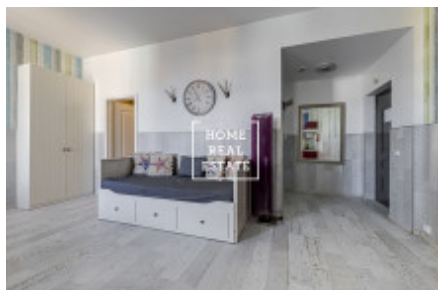

Аренда квартиры 1+kk, 34 m² - Legerova

ID	33433	Предложение	Аренда
Группа	1+kk	Меблированная	Меблированная
Локация	Legerova 52, Nové Město, Česko	Форма собственности	Частная
Общая площадь	34 m ²	Город	Прага
Городская часть	Nové Město	Статус	Реализовано