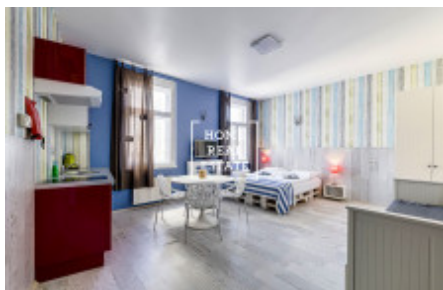

Аренда квартиры 1+kk, 34 m2 - Legerova

ID	33433	Предложение	Аренда
Группа	1+kk	Меблированная	Меблированная
Локация	Legerova 52, Nové Město, Česko	Форма собственности	Частная
Общая площадь	34 m ²	Город	Прага
Городская часть	Nové Město	Статус	Реализовано