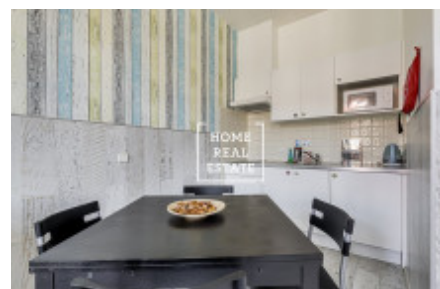

## Аренда квартиры 2+kk, 60 m<sup>2</sup> - Legerova

ID	<a href="#">33432</a>	Предложение	Аренда
Группа	2+kk	Меблированная	Меблированная
Локация	Legerova 52, Nové Město, Česko	Форма собственности	Частная
Общая площадь	60 m <sup>2</sup>	Город	<a href="#">Прага</a>
Городская часть	<a href="#">Nové Město</a>	Статус	Реализовано