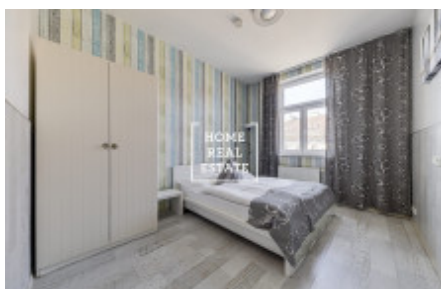

## Аренда квартиры 2+kk, 60 m<sup>2</sup> - Legerova

ID	<a href="#">33432</a>	Предложение	Аренда
Группа	2+kk	Меблированная	Меблированная
Локация	Legerova 52, Nové Město, Česko	Форма собственности	Частная
Общая площадь	60 m <sup>2</sup>	Город	<a href="#">Прага</a>
Городская часть	<a href="#">Nové Město</a>	Статус	Реализовано