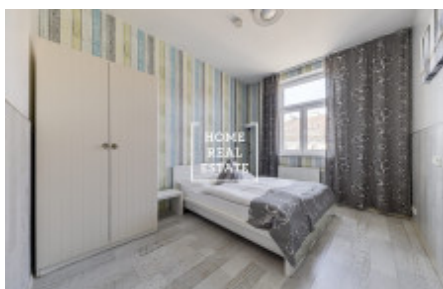

## Аренда квартиры 2+kk, 60 m<sup>2</sup> - Legerova

ID	<a href="#">33432</a>	Предложение	Аренда
Группа	2+kk	Меблированная	Меблированная
Локация	Legerova 52, Nové Město, Česko	Форма собственности	Частная
Общая площадь	60 m <sup>2</sup>	Город	<a href="#">Прага</a>
Городская часть	<a href="#">Nové Město</a>	Статус	Реализовано