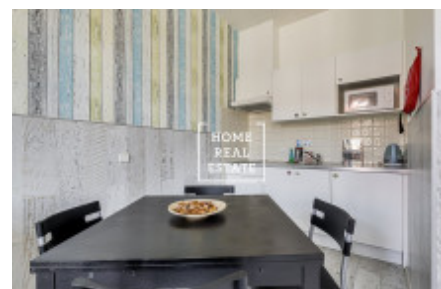

## Аренда квартиры 2+kk, 60 m<sup>2</sup> - Legerova

ID	<a href="#">33432</a>	Предложение	Аренда
Группа	2+kk	Меблированная	Меблированная
Локация	Legerova 52, Nové Město, Česko	Форма собственности	Частная
Общая площадь	60 m <sup>2</sup>	Город	<a href="#">Прага</a>
Городская часть	<a href="#">Nové Město</a>	Статус	Реализовано