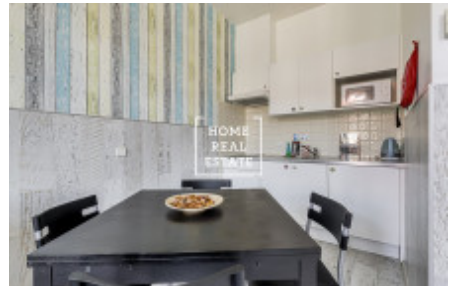

HOME
REAL
ESTATE

Аренда квартиры 2+kk, 60 m2 - Legerova

ID	33432
Предложение	Аренда
Группа	2+kk
Меблированная	Меблированная
Локация	Legerova 52, Nové Město, Česko
Форма собственности	Частная
Общая площадь	60 m ²
Город	Прага
Городская часть	Nové Město