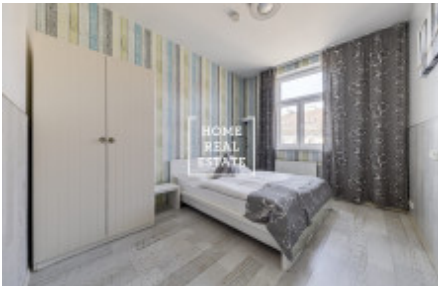

HOME
REAL
ESTATE

Аренда квартиры 2+kk, 60 m2 - Legerova

ID	33432
Предложение	Аренда
Группа	2+kk
Меблированная	Меблированная
Локация	Legerova 52, Nové Město, Česko
Форма собственности	Частная
Общая площадь	60 m ²
Город	Прага
Городская часть	Nové Město