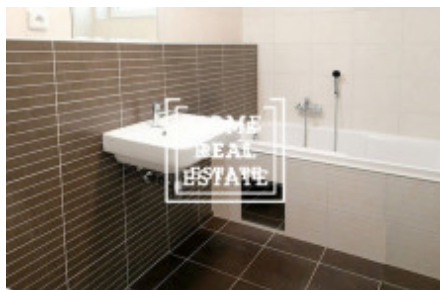

## Аренда квартиры 1+kk, 34 m2 - Podolská

ID	<a href="#">33340</a>	Предложение	Аренда
Группа	1+kk	Меблированная	Частично меблированная
Форма собственности	Частная	Общая площадь	34 m <sup>2</sup>
Город	<a href="#">Прага</a>	Городская часть	<a href="#">Braník</a>
Статус	Реализовано		