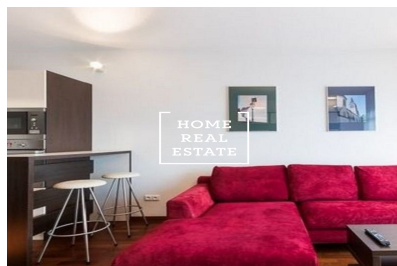

## Аренда квартиры 3+kk, 70 m2 - Horská

**HOME  
REAL  
ESTATE**

**HOME  
REAL  
ESTATE**

ID

[33302](#)

Предложение

Аренда

Группа