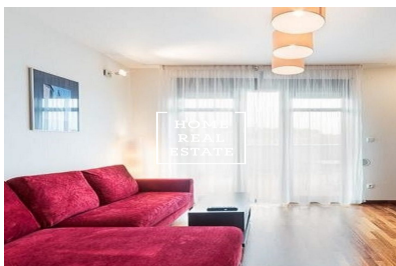

## Аренда квартиры 3+kk, 70 m2 - Horská

**HOME  
REAL  
ESTATE**

**HOME  
REAL  
ESTATE**

ID

[33302](#)

Предложение

Аренда

Группа

3+kk

Меблированная

Меблированная

Форма собственности

Частная

Общая площадь

70 m<sup>2</sup>

Город