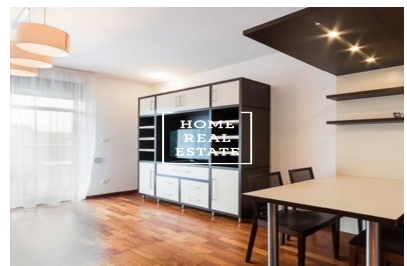

## Аренда квартиры 3+kk, 70 m2 - Horská

**HOME  
REAL  
ESTATE**

**HOME  
REAL  
ESTATE**

ID

[33302](#)

Предложение

Аренда

Группа