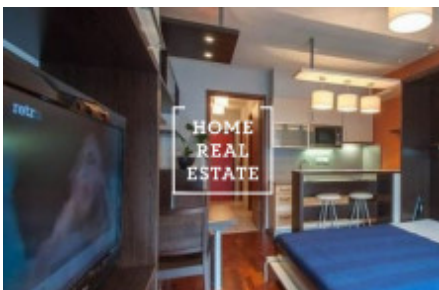

## Аренда квартиры 1+kk, 35 m2 - Horská

ID	<a href="#">33167</a>
Предложение	Аренда
Группа	1+kk
Меблированная	Меблированная
Форма собственности	Частная
Общая площадь	35 m <sup>2</sup>
Город	<a href="#">Прага</a>
Городская часть	<a href="#">Nové Město</a>