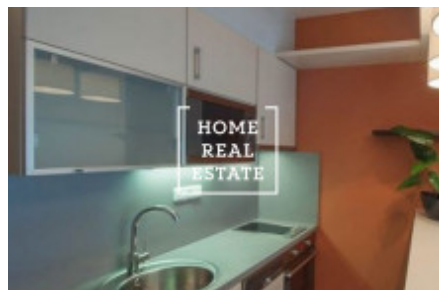

## Аренда квартиры 1+kk, 35 m2 - Horská

ID	<a href="#">33167</a>
Предложение	Аренда
Группа	1+kk
Меблированная	Меблированная
Форма собственности	Частная
Общая площадь	35 m <sup>2</sup>
Город	<a href="#">Прага</a>
Городская часть	<a href="#">Nové Město</a>