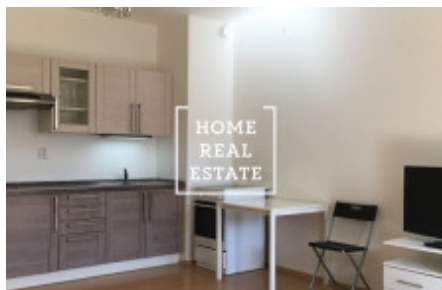

HOME
REAL
ESTATE

Аренда квартиры 1+kk, 35 m2 - Vladyská

ID	33162
Предложение	Аренда
Группа	1+kk
Меблированная	Меблированная
Форма собственности	Частная
Общая площадь	35 m ²
Город	Прага
Городская часть	Hostivař