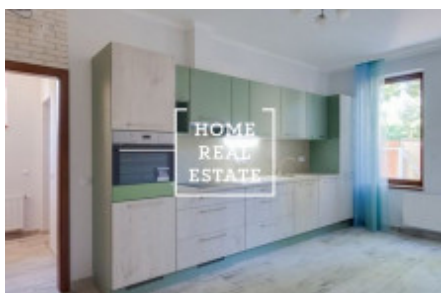

Аренда дома памятник / другое, 407 m² - К Novému dvoru

ID	33096	Предложение	Аренда
Группа	Памятник / Другое	Общая площадь	407 m ²
Город	Прага	Городская часть	Lhotka
Статус	Реализовано		