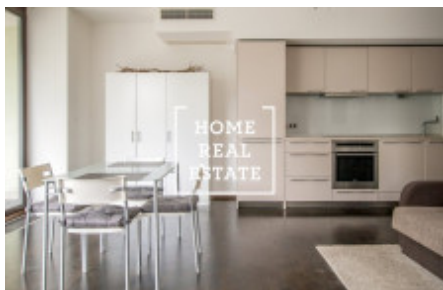

HOME
REAL
ESTATE

Аренда квартиры 1+kk, 43 m2 - Pitterova

Компания "Home Real Estate" предлагает квартиру в аренду 1+kk с площадью 43 м2 + терраса 11 м2 в резиденции „Central Park“, Прага 3 - Жижков.

Полностью меблированная и стильная квартира расположена на четвертом этаже новостройки.

Центр квартиры представляет светлая кухня, где Вы найдете всё необходимое: холодильник, плита, духовка, чайник, вытяжка - абсолютная новая и комфортабельная кухня не оставит Вас равнодушным или нуждающимся в чем-либо. Так же в более приватной части комнаты расположена большая кровать и шкаф, где вы можете проводить свободное время или же выйти на большую террасу с прекрасным видом.

Везде уложены качественные материалы - паркетный пол, большие французские окна и стильные деревянные двери.

Данная квартира - отличный вариант для тех, кто хочет жить со стилем и всеми удобствами за соответствующую цену.