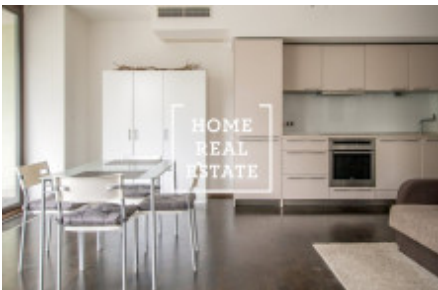

HOME
REAL
ESTATE

Аренда квартиры 1+kk, 43 m2 - Pitterova

Компания "Home Real Estate" предлагает квартиру в аренду 1+kk с площадью 43 м2 + терраса 11 м2 в резиденции „Central Park“, Прага 3 - Жижков.

Полностью меблированная и стильная квартира расположена на четвертом этаже новостройки.

Центр квартиры представляет светлая кухня, где Вы найдете всё необходимое: холодильник, плита, духовка, чайник, вытяжка - абсолютная новая и комфортабельная кухня не оставит Вас равнодушным или нуждающимся в чем-либо. Так же в более приватной части комнаты расположена большая кровать и шкаф, где вы можете проводить свободное время или же выйти на большую террасу с прекрасным видом.

Везде уложены качественные материалы - паркетный пол, большие французские окна и стильные деревянные двери.

Данная квартира - отличный вариант для тех, кто хочет жить со стилем и всеми удобствами за соответствующую цену.