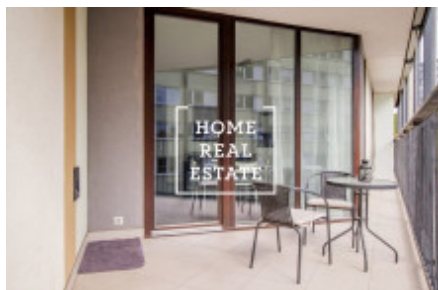

HOME
REAL
ESTATE

Аренда квартиры 1+kk, 43 m2 - Pitterova

Компания "Home Real Estate" предлагает квартиру в аренду 1+kk с площадью 43 м2 + терраса 11 м2 в резиденции „Central Park“, Прага 3 - Жижков.

Полностью меблированная и стильная квартира расположена на четвертом этаже новостройки.