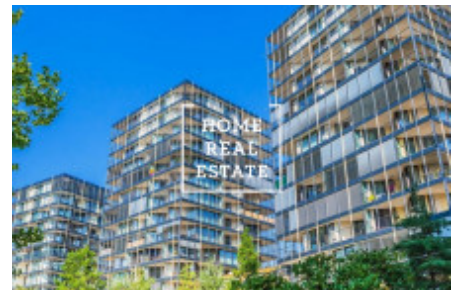

HOME
REAL
ESTATE

Аренда квартиры 1+kk, 43 m2 - Pitterova

Компания "Home Real Estate" предлагает квартиру в аренду 1+kk с площадью 43 м2 + терраса 11 м2 в резиденции „Central Park“, Прага 3 - Жижков.

Полностью меблированная и стильная квартира расположена на четвертом этаже новостройки.