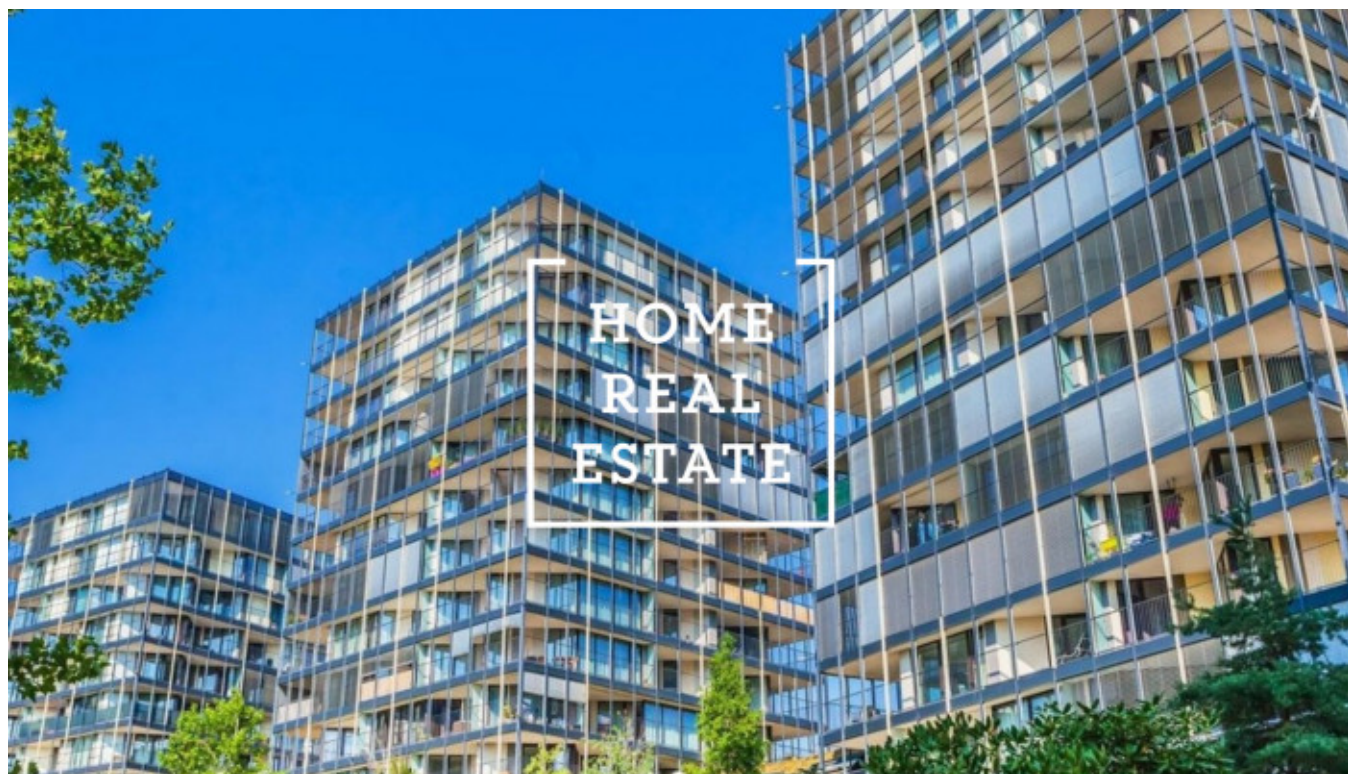

## Аренда квартиры 2+kk, 61 m2 - Ке kapslovně

ID	<a href="#">32969</a>
Предложение	Аренда
Группа	2+kk
Меблированная	Меблированная
Локация	Ke kapslovně 5/2855 Žižkov Praha
Форма собственности	Частная
Общая площадь	61 m <sup>2</sup>
Парковка	Да
Город	<a href="#">Прага</a>
Городская часть	<a href="#">Žižkov</a>