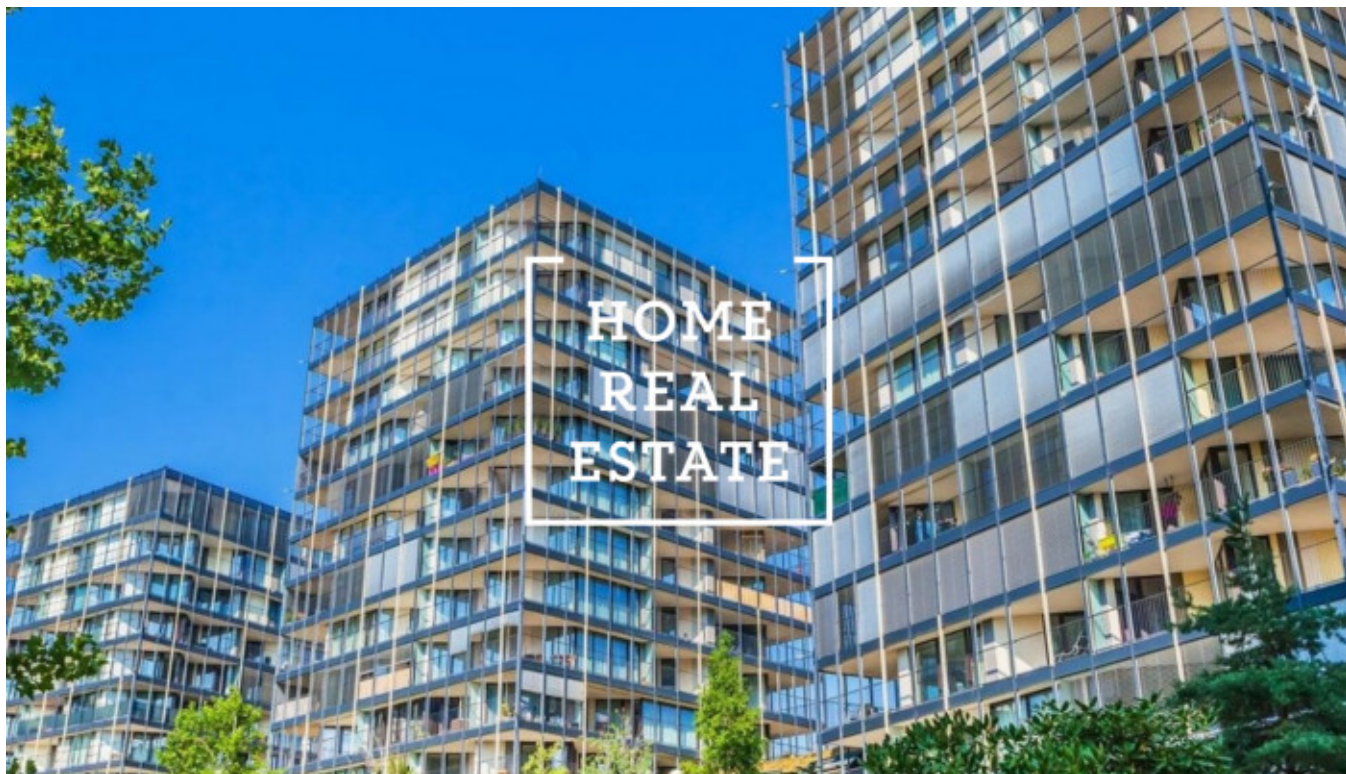

Аренда квартиры 2+kk, 61 m2 - Ke kapslovně

ID	32969	Предложение	Аренда
Группа	2+kk	Меблированная	Меблированная
Локация	Ke kapslovně 5/2855 Žižkov Praha	Форма собственности	Частная
Общая площадь	61 m ²	Парковка	Да
Город	Прага	Городская часть	Žižkov
Статус	Реализовано		