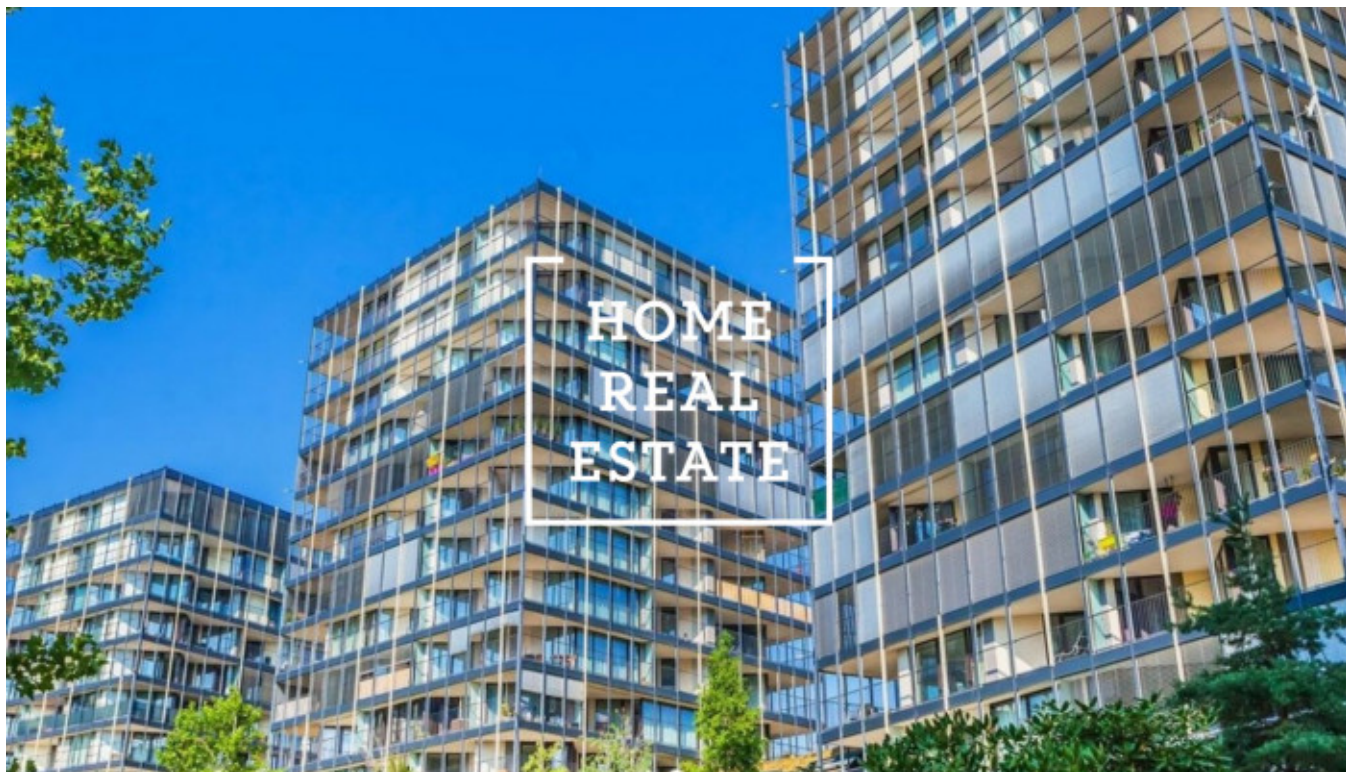

HOME
REAL
ESTATE

Аренда квартиры 2+kk, 61 m² - Ke kapslovně

ID	32969	Предложение	Аренда
Группа	2+kk	Меблированная	Меблированная
Локация	Ke kapslovně 5/2855 Žižkov Praha	Форма собственности	Частная
Общая площадь	61 m ²	Парковка	Да
Город	Прага	Городская часть	Žižkov
Статус	Реализовано		