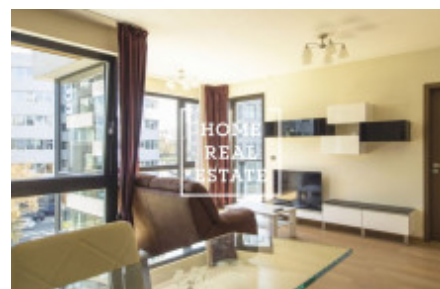

HOME
REAL
ESTATE

Аренда квартиры 2+kk, 54 m² - Menclova

ID
Предложение
Группа
Меблированная
Форма собственности
Общая площадь
Город
Городская часть

[32962](#)
Аренда
2+kk
Меблированная
Частная
54 m²
[Прага](#)
[Libeň](#)