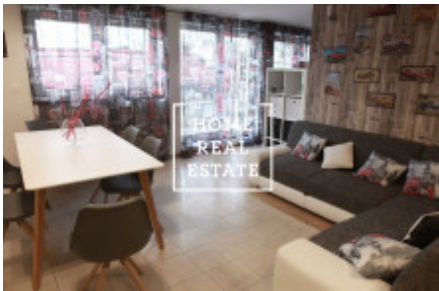

## Аренда коммерческой недвижимости другой, 100 m2 - Gorazdova, Praha 2

Компания «Home Real Estate» предлагает для аренды квартиру 2+1 с большой террасой площадью 100 м<sup>2</sup>, которая находится в самом центре Праге, Праге 2 - Nové Město. Цена: 40.000 крон включая коммунальные платежи. Свободна сейчас.