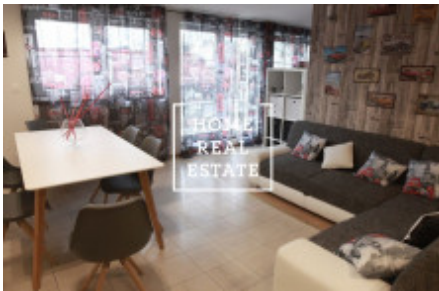

HOME
REAL
ESTATE

Аренда коммерческой недвижимости другой, 100 m2 - Gorazdova, Praha 2

Компания «Home Real Estate» предлагает для аренды квартиру 2+1 с большой террасой площадью 100 м2 , которая находится в самом центре Праге, Праге 2 - Nové Město. Цена: 40.000 крон включая коммунальные платежи. Свободна сейчас.