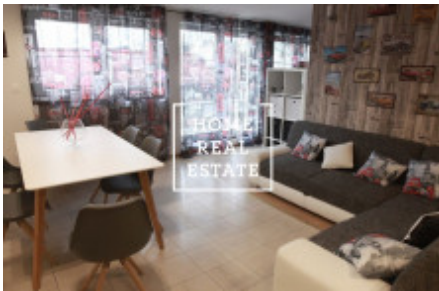

HOME
REAL
ESTATE

Аренда коммерческой недвижимости другой, 100 m2 - Gorazdova, Praha 2

Компания «Home Real Estate» предлагает для аренды квартиру 2+1 с большой террасой площадью 100 м², которая находится в самом центре Праге, Праге 2 - Nové Město. Цена: 40.000 крон включая коммунальные платежи. Свободна сейчас.