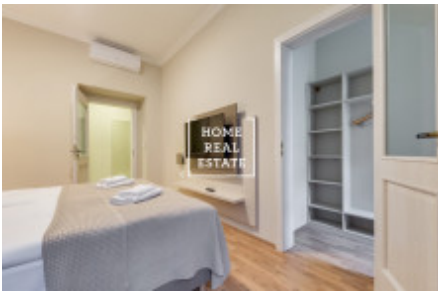

HOME
REAL
ESTATE

Аренда квартиры 2+kk, 61 m² - Kamenická, Praha 6

ID
Предложение
Группа
Локация
Форма собственности
Общая площадь
Город
Район
Городская часть

[32194](#)
Аренда
2+kk
Kamenická 655/54, 170 00 Praha
7-Holešovice, Czechia
Частная
61 m²
[Прага](#)
[Praha 6](#)
[Bubeneč](#)