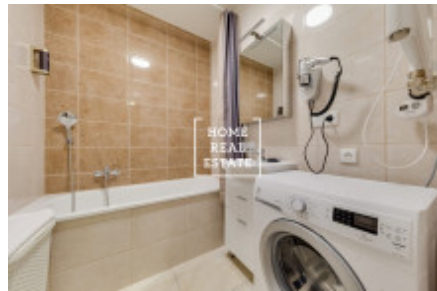

HOME
REAL
ESTATE

Аренда квартиры 2+kk, 61 m² - Kamenická, Praha 6

ID
Предложение
Группа
Локация
Форма собственности
Общая площадь
Город
Район
Городская часть

[32194](#)
Аренда
2+kk
Kamenická 655/54, 170 00 Praha
7-Holešovice, Czechia
Частная
61 m²
[Прага](#)
[Praha 6](#)
[Bubeneč](#)