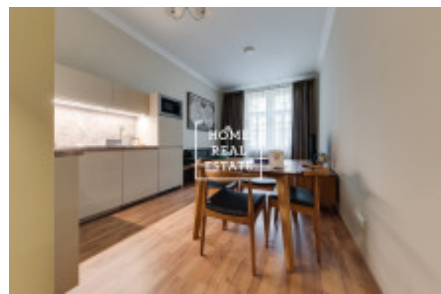

## Аренда квартиры 3+kk, 88 m2 - Kamenická, Praha 6

«Home Real Estate» предлагает эксклюзивную квартиру класса люкс 3 + kk 88 м2 в популярном месте в Праге 7 - Голешовице.

Полностью меблированная квартира расположена на 2 этаже здания после реконструкции. В центре гостиной есть солнечная комната с мини-кухней, обеденная зона, диван-кровать и телевизор. Кухня оборудована кухонным блоком с необходимыми электроприборами (холодильник, плита, духовка, посудомоечная машина). 2 отдельные спальни с двуспальными кроватями, телевизорами и гардеробными. Ванная комната с душем, умывальником и стиральной машиной. Во всей квартире есть климатизация, а также высококачественное покрытие: деревянные полы и плитка.