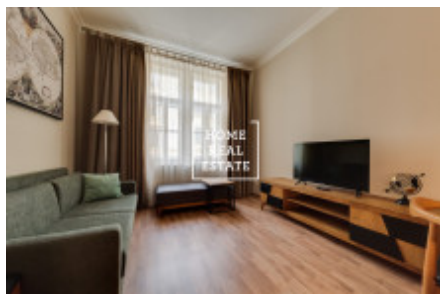

## Аренда квартиры 3+kk, 88 m2 - Kamenická, Praha 6

«Home Real Estate» предлагает эксклюзивную квартиру класса люкс 3 + kk 88 м2 в популярном месте в Праге 7 - Голешовице.

Полностью меблированная квартира расположена на 2 этаже здания после реконструкции. В центре гостиной есть солнечная комната с мини-кухней, обеденная зона, диван-кровать и телевизор. Кухня оборудована кухонным блоком с необходимыми электроприборами (холодильник, плита, духовка, посудомоечная машина). 2 отдельные спальни с двуспальными кроватями, телевизорами и гардеробными. Ванная комната с душем, умывальником и стиральной машиной. Во всей квартире есть климатизация, а также высококачественное покрытие: деревянные полы и плитка.