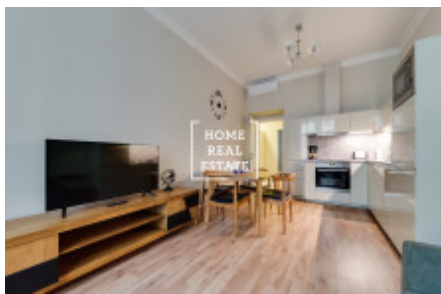

## Аренда квартиры 3+kk, 88 m2 - Kamenická, Praha 6

«Home Real Estate» предлагает эксклюзивную квартиру класса люкс 3 + kk 88 м2 в популярном месте в Праге 7 - Голешовице.

Полностью меблированная квартира расположена на 2 этаже здания после реконструкции. В центре гостиной есть солнечная комната с мини-кухней, обеденная зона, диван-кровать и телевизор. Кухня оборудована кухонным блоком с необходимыми электроприборами (холодильник, плита, духовка, посудомоечная машина). 2 отдельные спальни с двуспальными кроватями, телевизорами и гардеробными. Ванная комната с душем, умывальником и стиральной машиной. Во всей квартире есть климатизация, а также высококачественное покрытие: деревянные полы и плитка.