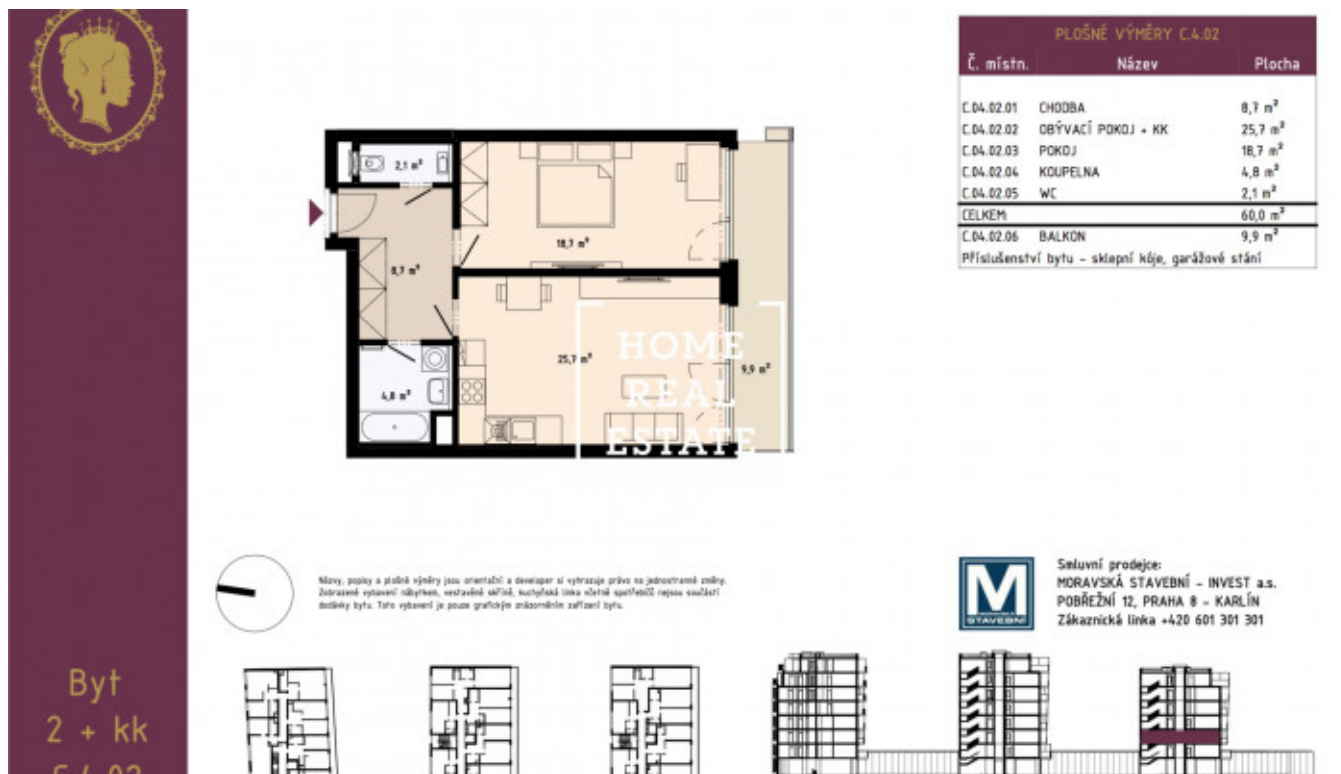

HOME
REAL
ESTATE

Аренда квартиры 2+kk, 60 m² - Sokolovská , Praha 8

ID	32191	Предложение	Аренда
Группа	2+kk	Локация	Sokolovská
Форма собственности	Частная	Общая площадь	60 m ²
Город	Прага	Район	Praha 8
Городская часть	Karlín	Статус	Реализовано