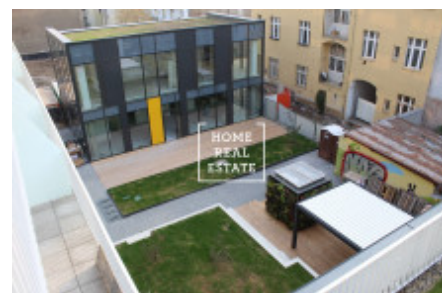

# Аренда квартиры 2+kk, 60 m<sup>2</sup> - Sokolovská , Praha 8

ID	<a href="#">32191</a>	Предложение	Аренда
Группа	2+kk	Локация	Sokolovská
Форма собственности	Частная	Общая площадь	60 m <sup>2</sup>
Город	<a href="#">Прага</a>	Район	<a href="#">Praha 8</a>
Городская часть	<a href="#">Karlín</a>	Статус	Реализовано