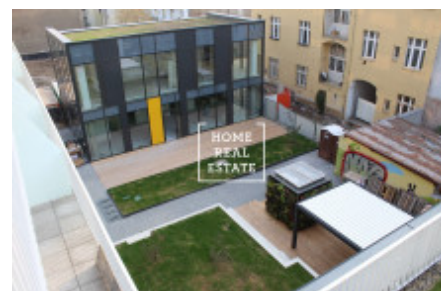

HOME
REAL
ESTATE

Аренда квартиры 2+kk, 60 m² - Sokolovská , Praha 8

ID
Предложение
Группа
Локация
Форма собственности
Общая площадь
Город
Район
Городская часть

[32191](#)
Аренда
2+kk
Sokolovská
Частная
60 m²
[Прага](#)
[Praha 8](#)
[Karlín](#)