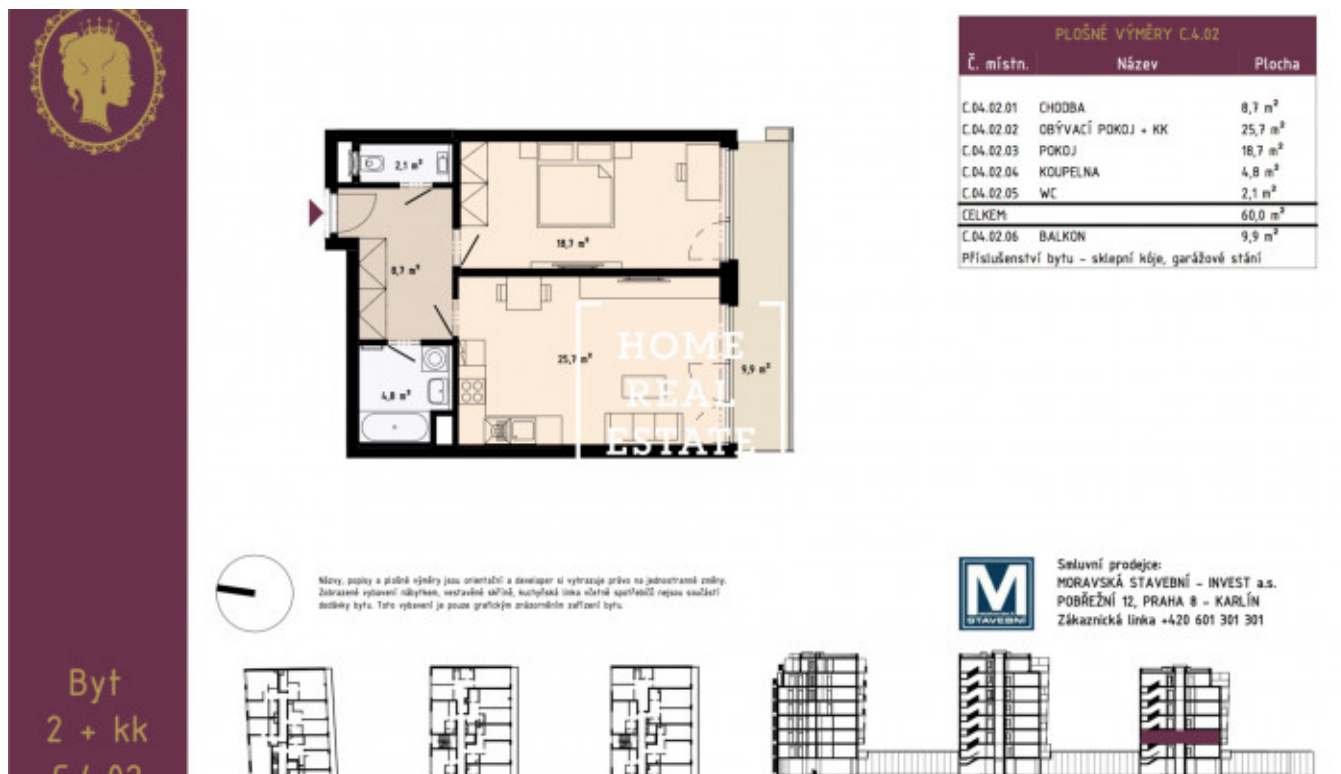

# Аренда квартиры 2+kk, 60 m<sup>2</sup> - Sokolovská , Praha 8

ID	<a href="#">32191</a>	Предложение	Аренда
Группа	2+kk	Локация	Sokolovská
Форма собственности	Частная	Общая площадь	60 m <sup>2</sup>
Город	<a href="#">Прага</a>	Район	<a href="#">Praha 8</a>
Городская часть	<a href="#">Karlín</a>	Статус	Реализовано