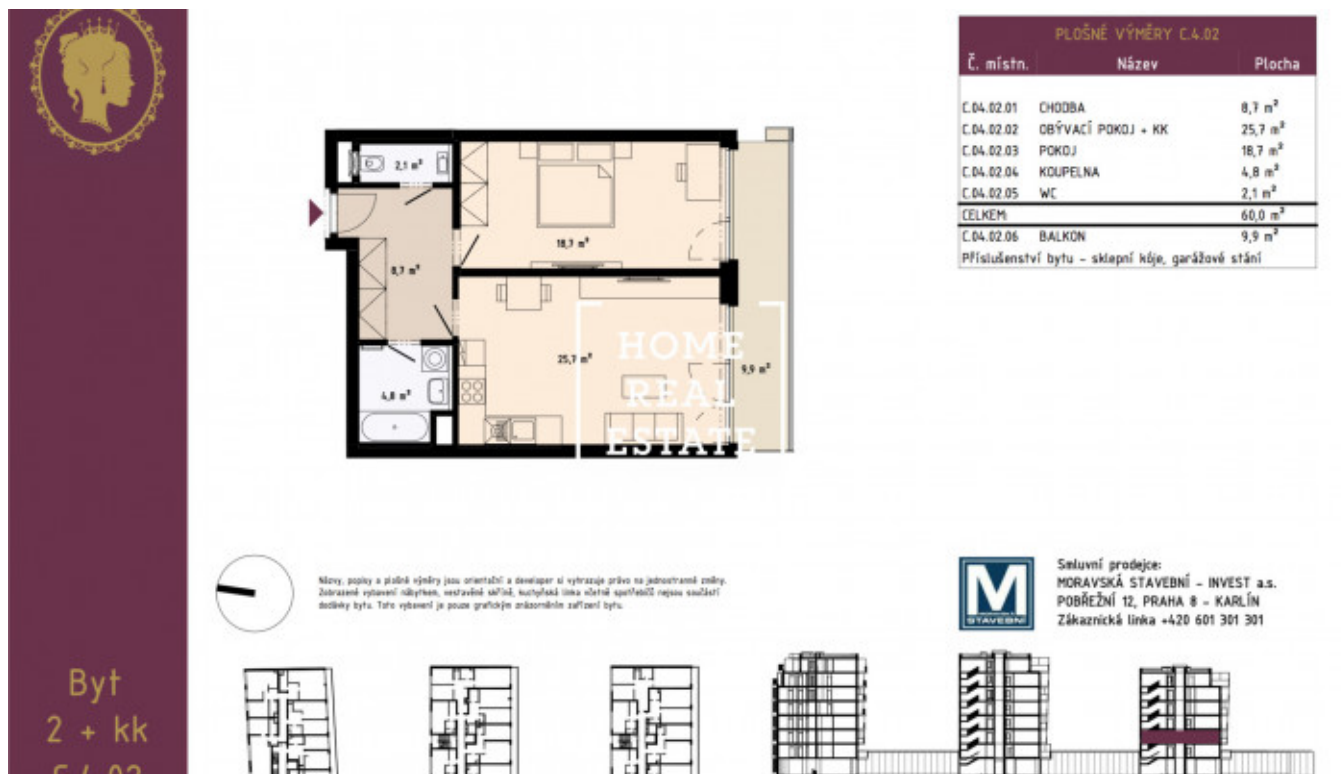

HOME
REAL
ESTATE

Аренда квартиры 2+kk, 60 m² - Sokolovská , Praha 8

ID
Предложение
Группа
Локация
Форма собственности
Общая площадь
Город
Район
Городская часть

[32191](#)
Аренда
2+kk
Sokolovská
Частная
60 m²
[Прага](#)
[Praha 8](#)
[Karlín](#)