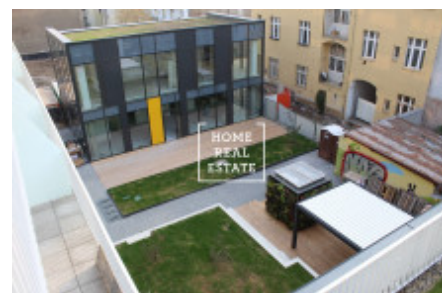

HOME
REAL
ESTATE

Аренда квартиры 2+kk, 60 m² - Sokolovská , Praha 8

ID	32191	Предложение	Аренда
Группа	2+kk	Локация	Sokolovská
Форма собственности	Частная	Общая площадь	60 m ²
Город	Прага	Район	Praha 8
Городская часть	Karlín	Статус	Реализовано