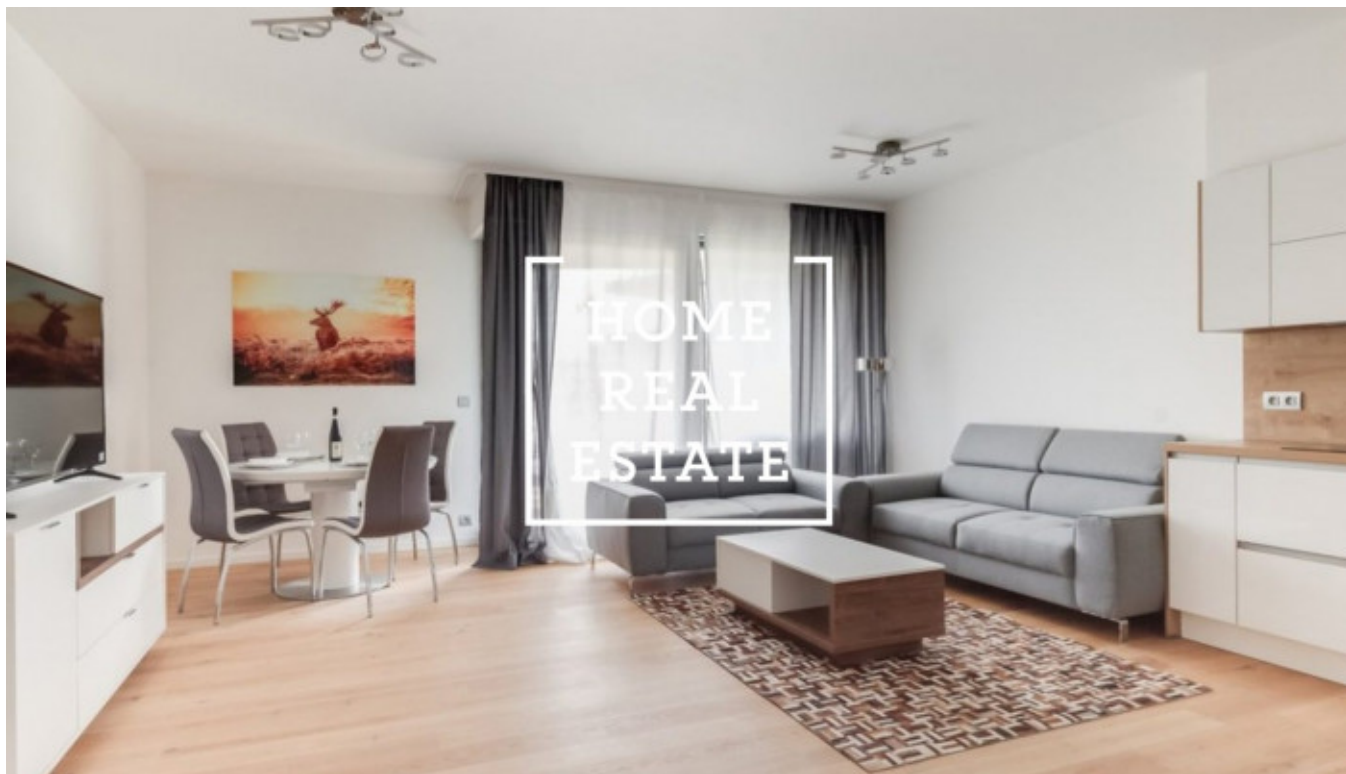

## Аренда квартиры 3+kk, 85 m2 - MENCLOVA, PRAHA 8

„Home Real estate“ предлагает в аренду квартиру 3+кк, 85.2 м2, которая находится в жилом проекте „DOCK“ в популярной части Праги 8 - Либень.

Новая и полностью мебелированная квартира находится на 3 этаже новостройки. Планировка квартиры включает в себя большую гостиную с современной кухней, в которой находятся: керамическая плита, встроенная духовка, холодильник, вытяжка, посудомойка, чайник, кофемашинка и микроволновая печь, а так же обеденное место. Также к Вашему распоряжению 2 непроходные спальни, в которых находятся кровати, шкафы для одежды, тумбочки и телевизор, большие французские окна и из одной из них есть выход в другой сад. Ванная комната оснащена душем и ванной отдельно, раковиной, стиральной машиной и туалетом в отдельной комнате. Везде положены качественные полы - паркет и плитка.

Гараж и кладовка включены в стоимость аренды.

Дом оборудован лифтом и круглосуточной рецепцией.

Квартира готова к заселению

Цена: 40.000,- аренда + 5.500,- коммунальные платежи

Для получения дополнительной информации об этом объекте или организации просмотра, пожалуйста, свяжитесь с нами или заполните форму ниже, мы будем рады вам помочь. Мы говорим на русском, чешском и английском языках.