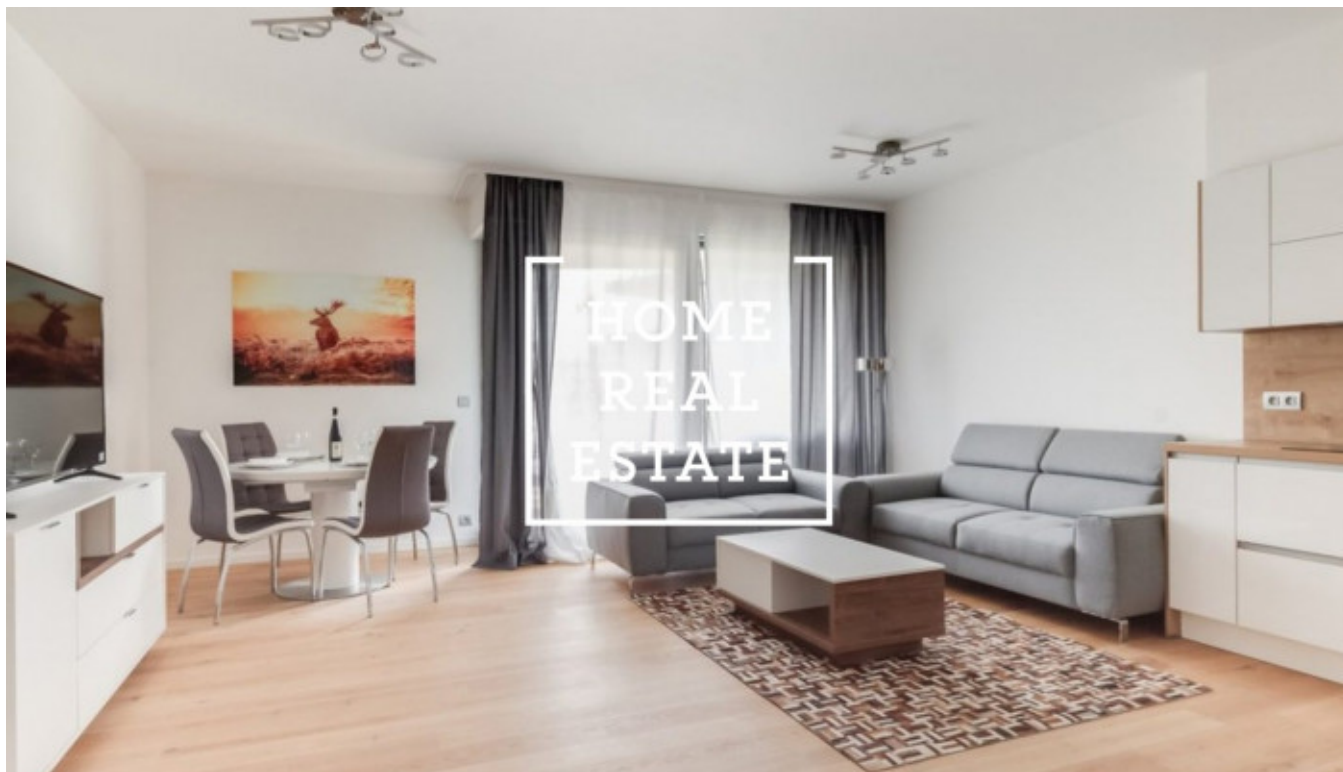

HOME
REAL
ESTATE

Аренда квартиры 3+kk, 85 m2 - MENCLOVA, PRAHA 8

„Home Real estate“ предлагает в аренду квартиру 3+кк, 85.2 м2, которая находится в жилом проекте „DOCK“ в популярной части Праги 8 - Либень.

Новая и полностью мебелированная квартира находится на 3 этаже новостройки. Планировка квартиры включает в себя большую гостиную с современной кухней, в которой находятся: керамическая плита, встроенная духовка, холодильник, вытяжка, посудомойка, чайник, кофемашинка и микроволновая печь, а так же обеденное место. Также к Вашему распоряжению 2 непроходные спальни, в которых находятся кровати, шкафы для одежды, тумбочки и телевизор, большие французские окна и из одной из них есть выход в другой сад. Ванная комната оснащена душем и ванной отдельно, раковиной, стиральной машиной и туалетом в отдельной комнате. Везде положены качественные полы - паркет и плитка.

Гараж и кладовка включены в стоимость аренды.

Дом оборудован лифтом и круглосуточной рецепцией.

Квартира готова к заселению

Цена: 40.000,- аренда + 5.500,- коммунальные платежи

Для получения дополнительной информации об этом объекте или организации просмотра, пожалуйста, свяжитесь с нами или заполните форму ниже, мы будем рады вам помочь. Мы говорим на русском, чешском и английском языках.