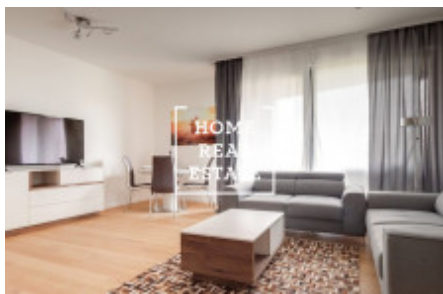

## Аренда квартиры 3+kk, 85 m2 - MENCLOVA, PRAHA 8

„Home Real estate“ предлагает в аренду квартиру 3+кк, 85.2 м2, которая находится в жилом проекте „DOCK“ в популярной части Праги 8 - Либень.

Новая и полностью мебелированная квартира находится на 3 этаже новостройки. Планировка квартиры включает в себя большую гостиную с современной кухней, в которой находятся: керамическая плита, встроенная духовка, холодильник, вытяжка, посудомойка, чайник, кофемашинка и микроволновая печь, а так же обеденное место. Также к Вашему распоряжению 2 непроходные спальни, в которых находятся кровати, шкафы для одежды, тумбочки и телевизор, большие французские окна и из одной из них есть выход в другой сад. Ванная комната оснащена душем и ванной отдельно, раковиной, стиральной машиной и туалетом в отдельной комнате. Везде положены качественные полы - паркет и плитка.

Гараж и кладовка включены в стоимость аренды.

Дом оборудован лифтом и круглосуточной рецепцией.

Квартира готова к заселению

Цена: 40.000,- аренда + 5.500,- коммунальные платежи

Для получения дополнительной информации об этом объекте или организации просмотра, пожалуйста, свяжитесь с нами или заполните форму ниже, мы будем рады вам помочь. Мы говорим на русском, чешском и английском языках.