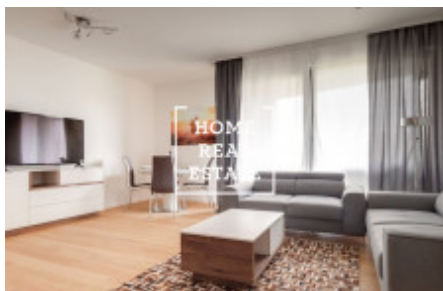

HOME
REAL
ESTATE

Аренда квартиры 3+kk, 85 m2 - MENCLOVA, PRAHA 8