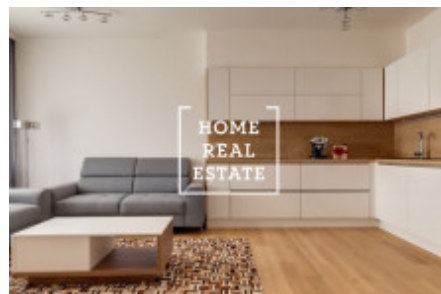

## Аренда квартиры 3+kk, 85 m2 - MENCLOVA, PRAHA 8

„Home Real estate“ предлагает в аренду квартиру 3+кк, 85.2 м2, которая находится в жилом проекте „DOCK“ в популярной части Праги 8 - Либень.

Новая и полностью мебелированная квартира находится на 3 этаже новостройки. Планировка квартиры включает в себя большую гостиную с современной кухней, в которой находятся: керамическая плита, встроенная духовка, холодильник, вытяжка, посудомойка, чайник, кофемашинка и микроволновая печь, а так же обеденное место. Также к Вашему распоряжению 2 непроходные спальни, в которых находятся кровати, шкафы для одежды, тумбочки и телевизор, большие французские окна и из одной из них есть выход в другой сад. Ванная комната оснащена душем и ванной отдельно, раковиной, стиральной машиной и туалетом в отдельной комнате. Везде положены качественные полы - паркет и плитка.

Гараж и кладовка включены в стоимость аренды.

Дом оборудован лифтом и круглосуточной рецепцией.

Квартира готова к заселению

Цена: 40.000,- аренда + 5.500,- коммунальные платежи

Для получения дополнительной информации об этом объекте или организации просмотра, пожалуйста, свяжитесь с нами или заполните форму ниже, мы будем рады вам помочь. Мы говорим на русском, чешском и английском языках.