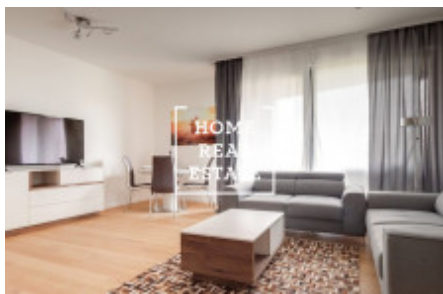

Новая и полностью мебелированная квартира находится на 3 этаже новостройки. Планировка квартиры включает в себя большую гостиную с современной кухней, в которой находятся: керамическая плита, встроенная духовка, холодильник, вытяжка, посудомойка, чайник, кофемашинка и микроволновая печь, а так же обеденное место. Также к Вашему распоряжению 2 непроходные спальни, в которых находятся кровати, шкафы для одежды, тумбочки и телевизор, большие французские окна и из одной из них есть выход в другой сад. Ванная комната оснащена душем и ванной отдельно, раковиной, стиральной машиной и туалетом в отдельной комнате. Везде положены качественные полы - паркет и плитка.

Гараж и кладовка включены в стоимость аренды.

Дом оборудован лифтом и круглосуточной рецепцией.

Квартира готова к заселению

Цена: 40.000,- аренда + 5.500,- коммунальные платежи

Для получения дополнительной информации об этом объекте или организации просмотра, пожалуйста, свяжитесь с нами или заполните форму ниже, мы будем рады вам помочь. Мы говорим на русском, чешском и английском языках.