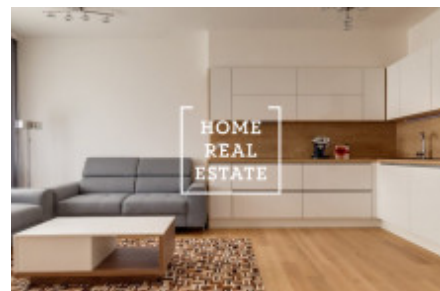

HOME
REAL
ESTATE

Аренда квартиры 3+kk, 85 m2 - MENCLOVA, PRAHA 8

„Home Real estate“ предлагает в аренду квартиру 3+кк, 85.2 м2, которая находится в жилом проекте „DOCK“ в популярной части Праги 8 - Либень.

Новая и полностью мебелированная квартира находится на 3 этаже новостройки. Планировка квартиры включает в себя большую гостиную с современной кухней, в которой находятся: керамическая плита, встроенная духовка, холодильник, вытяжка, посудомойка, чайник, кофемашинка и микроволновая печь, а так же обеденное место. Также к Вашему распоряжению 2 непроходные спальни, в которых находятся кровати, шкафы для одежды, тумбочки и телевизор, большие французские окна и из одной из них есть выход в другой сад. Ванная комната оснащена душем и ванной отдельно, раковиной, стиральной машиной и туалетом в отдельной комнате. Везде положены качественные полы - паркет и плитка.

Гараж и кладовка включены в стоимость аренды.

Дом оборудован лифтом и круглосуточной рецепцией.

Квартира готова к заселению

Цена: 40.000,- аренда + 5.500,- коммунальные платежи

Для получения дополнительной информации об этом объекте или организации просмотра, пожалуйста, свяжитесь с нами или заполните форму ниже, мы будем рады вам помочь. Мы говорим на русском, чешском и английском языках.