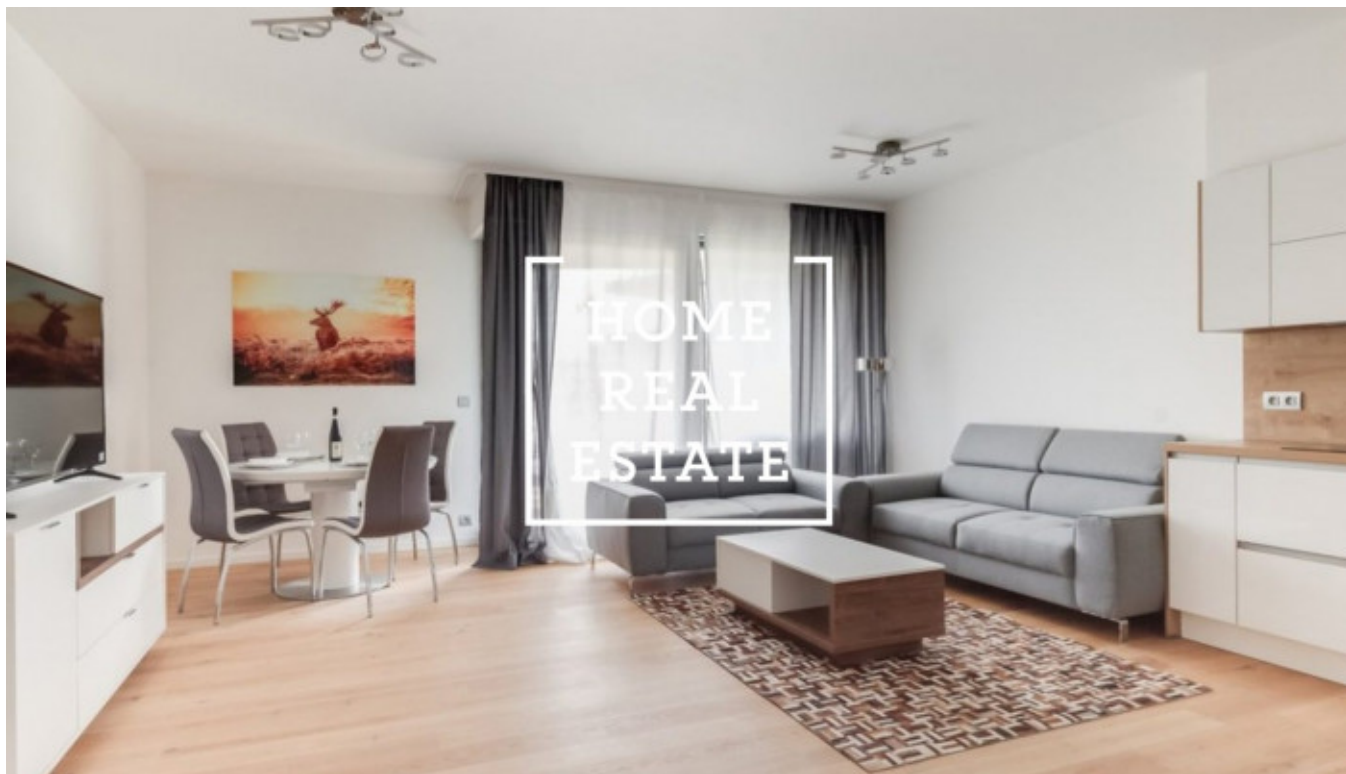

HOME
REAL
ESTATE

Аренда квартиры 3+kk, 85 m2 - MENCLOVA, PRAHA 8

„Home Real estate“ предлагает в аренду квартиру 3+кк, 85.2 м2, которая находится в жилом проекте „DOCK“ в популярной части Праги 8 - Либень.

Новая и полностью мебелированная квартира находится на 3 этаже новостройки. Планировка квартиры включает в себя большую гостиную с современной кухней, в которой находятся: керамическая плита, встроенная духовка, холодильник, вытяжка, посудомойка, чайник, кофемашинка и микроволновая печь, а так же обеденное место. Также к Вашему распоряжению 2 непроходные спальни, в которых находятся кровати, шкафы для одежды, тумбочки и телевизор, большие французские окна и из одной из них есть выход в другой сад. Ванная комната оснащена душем и ванной отдельно, раковиной, стиральной машиной и туалетом в отдельной комнате. Везде положены качественные полы - паркет и плитка.

Гараж и кладовка включены в стоимость аренды.

Дом оборудован лифтом и круглосуточной рецепцией.

Квартира готова к заселению

Цена: 40.000,- аренда + 5.500,- коммунальные платежи

Для получения дополнительной информации об этом объекте или организации просмотра, пожалуйста, свяжитесь с нами или заполните форму ниже, мы будем рады вам помочь. Мы говорим на русском, чешском и английском языках.

«Home Real Estate» - это более 650 довольных клиента с 2014 года.

ID	32169	Предложение	Аренда
Группа	3+kk	Меблированная	Меблированная
Локация	Menclova 4b/2493 Libeň Praha	Форма собственности	Частная
Общая площадь	85 m ²	Город	Прага
Район	Praha 8	Городская часть	Libeň
Статус	Реализовано		