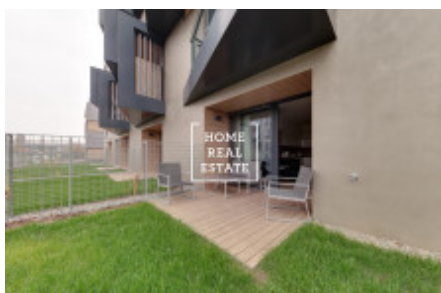

Аренда квартиры 3+kk, 85 m2 - MENCLOVA, PRAHA 8

„Home Real Estate“ предлагает в аренду квартиру 3+кк, 138 м2, которая находится в жилом проекте „DOCK“ в популярной части Праги 8 - Либень.

Новая и полностью мебелированная квартира находится на втором этаже новостройки. Планировка квартиры включает в себя большую гостиную с современной кухней, в которой находятся: керамическая плита, встроенная духовка, холодильник, вытяжка, посудомойка, чайник, кофемашинка и микроволновая печь, а так же обеденное место. Также к Вашему распоряжению 2 непроходные спальни, в которых находятся кровати, шкафы для одежды, тумбочки и телевизор, большие французские окна и из одной из них есть выход в другой сад. Ванная комната оснащена душем и ванной раздельно, раковиной, стиральной машиной и туалетом в отдельной комнате. Везде положены качественные полы - паркет и плитка.

Гараж и кладовка включены в стоимость аренды.

Дом оборудован лифтом и круглосуточной рецепцией.

Квартира готова к заселению

Цена: 39.000,- аренда + 8.000,- коммунальные платежи

Для получения дополнительной информации об этом объекте или организации просмотра, пожалуйста, свяжитесь с нами или заполните форму ниже, мы будем рады вам помочь.