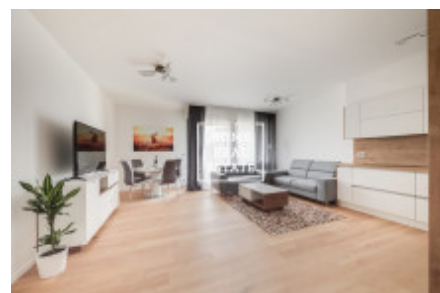

HOME
REAL
ESTATE

Аренда квартиры 3+kk, 85 m2 - MENCLOVA, PRAHA 8