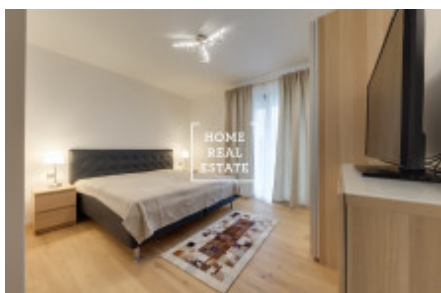

HOME
REAL
ESTATE

Аренда квартиры 3+kk, 85 m2 - MENCLOVA, PRAHA 8

„Home Real estate“ предлагает в аренду квартиру 3+кк, 85 м2, которая находится в жилом проекте „DOCK“ в популярной части Праги 8 - Либень.

Новая и полностью мебелированная квартира находится на третьем этаже новостройки. Планировка квартиры включает в себя большую гостиную с современной кухней, в которой находятся: керамическая плита, встроенная духовка, холодильник, вытяжка, посудомойка, чайник, кофемашинка и микроволновая печь, а так же обеденное место. Также к Вашему распоряжению 2 непроходные спальни, в которых находятся кровати, шкафы для одежды, тумбочки и телевизор, большие французские окна и из одной из них есть выход в другой сад. Ванная комната оснащена душем и ванной отдельно, раковиной, стиральной машиной и туалетом в отдельной комнате. Везде положены качественные полы - паркет и плитка.

Гараж и кладовка включены в стоимость аренды.

Дом оборудован лифтом и круглосуточной рецепцией.

Квартира готова к заселению

Цена: 36.000,- аренда + 8.000,- коммунальные платежи

Для получения дополнительной информации об этом объекте или организации просмотра, пожалуйста, свяжитесь с нами или заполните форму ниже, мы будем рады вам помочь.