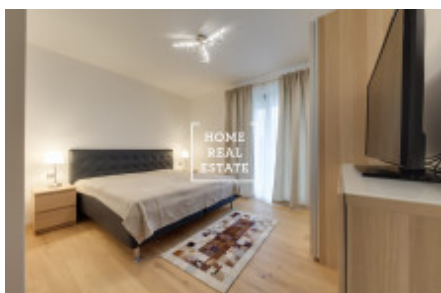

HOME
REAL
ESTATE

Аренда квартиры 3+kk, 85 m2 - MENCLOVA, PRAHA 8

„Home Real estate“ предлагает в аренду квартиру 3+кк, 85 м2, которая находится в жилом проекте „DOCK“ в популярной части Праги 8 - Либень.

Новая и полностью мебелированная квартира находится на третьем этаже новостройки. Планировка квартиры включает в себя большую гостиную с современной кухней, в которой находятся: керамическая плита, встроенная духовка, холодильник, вытяжка, посудомойка, чайник, кофемашинка и микроволновая печь, а так же обеденное место. Также к Вашему распоряжению 2 непроходные спальни, в которых находятся кровати, шкафы для одежды, тумбочки и телевизор, большие французские окна и из одной из них есть выход в другой сад. Ванная комната оснащена душем и ванной раздельно, раковиной, стиральной машиной и туалетом в отдельной комнате. Везде положены качественные полы - паркет и плитка.

Гараж и кладовка включены в стоимость аренды.

Дом оборудован лифтом и круглосуточной рецепцией.

Квартира готова к заселению

Цена: 36.000,- аренда + 8.000,- коммунальные платежи

Для получения дополнительной информации об этом объекте или организации просмотра, пожалуйста, свяжитесь с нами или заполните форму ниже, мы будем рады вам помочь.