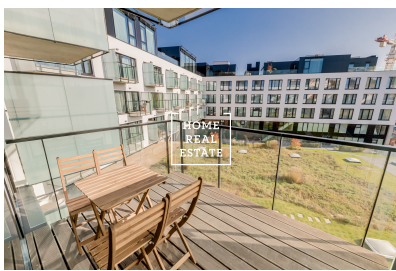

Аренда квартиры 4+kk, 144 m2 - Holečkova, Praha 5

**HOME
REAL
ESTATE**

Компания «Home Real Estate» эксклюзивно предлагает в аренду квартиру 4 + kk площадью 144 м², расположенную в дизайнерском проекте Sacre Coeur в тихом месте Прага 5 – Смихов.

Смихов – популярный район Праги. В непосредственной близости вы найдете все необходимые городскому жителю удобства и спокойный отдых. Рядом находятся торговый центр Nový Smíchov и кинотеатр. Богатый выбор качественных ресторанов и кафе. В нескольких минутах ходьбы находятся зеленые зоны Mrázovka, Sacré Coeur Park и Petřínské sady для активного отдыха и релаксации. Это очень популярное место для тех, кто хочет жить в центре города (5 минут на метро до Вацлавской площади), пользоваться всеми удобствами столицы, находясь в тихом месте с возможностью активного отдыха.

Просторные и светлые апартаменты расположены на 4-м этаже жилого проекта. Центр квартиры состоит из большой комнаты с мини-кухней и обеденным столом. В квартире 3 спальни с большими шкафами и двуспальными кроватями. Ванная комната с ванной и туалетом с раковиной. Техническая комната со стиральной машиной. Комплекс резиденции основан на комфорте и безопасности, здание оснащено рецепцией и системой камер видеонаблюдения. Балкон и гараж.