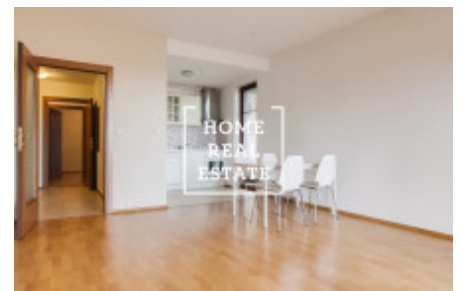

HOME
REAL
ESTATE

Аренда квартиры 2+kk, 57 m2 - Nekvasilova, Praha 8

Цена: 19 000 К \checkmark + 3 500 К \checkmark коммунальные платежи + 600 электричество.

ID	32145	Предложение	Аренда
Группа	2+kk	Локация	Nekvasilova 29/692 Karlín Praha
Форма собственности	Частная	Общая площадь	57 m ²
Город	Прага	Район	Praha 8
Городская часть	Karlín	Статус	Реализовано