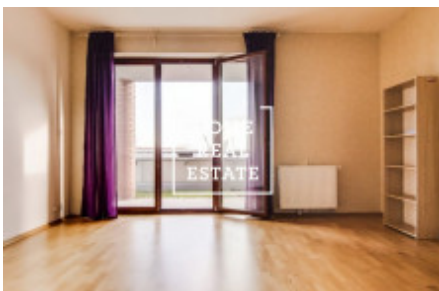

HOME
REAL
ESTATE

Аренда квартиры 2+kk, 57 m2 - Nekvasilova, Praha 8

Цена: 19 000 К \checkmark + 3 500 К \checkmark коммунальные платежи + 600 электричество.

ID	32145	Предложение	Аренда
Группа	2+kk	Локация	Nekvasilova 29/692 Karlín Praha
Форма собственности	Частная	Общая площадь	57 m ²
Город	Прага	Район	Praha 8
Городская часть	Karlín	Статус	Реализовано