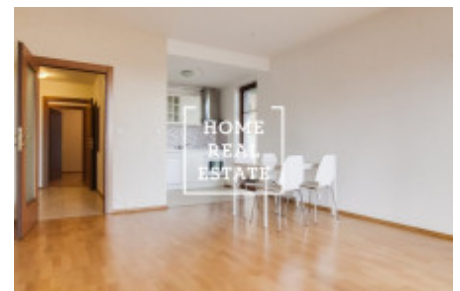

HOME
REAL
ESTATE

Аренда квартиры 2+kk, 57 m2 - Nekvasilova, Praha 8

Цена: 19 000 Кř + 3 500 Кř коммунальные платежи + 600 электричество.

ID	32145	Предложение	Аренда
Группа	2+kk	Локация	Nekvasilova 29/692 Karlín Praha
Форма собственности	Частная	Общая площадь	57 m ²
Город	Прага	Район	Praha 8
Городская часть	Karlín	Статус	Реализовано