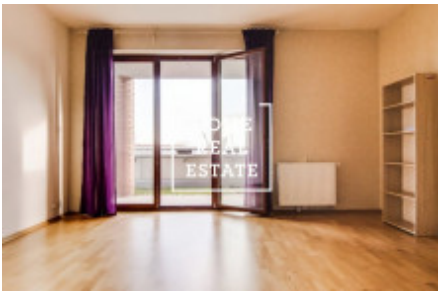

HOME
REAL
ESTATE

Аренда квартиры 2+kk, 57 m2 - Nekvasilova, Praha 8

Цена: 19 000 К^č + 3 500 К^č коммунальные платежи + 600 электричество.

ID	32145	Предложение	Аренда
Группа	2+kk	Локация	Nekvasilova 29/692 Karlín Praha
Форма собственности	Частная	Общая площадь	57 m ²
Город	Прага	Район	Praha 8
Городская часть	Karlín	Статус	Реализовано