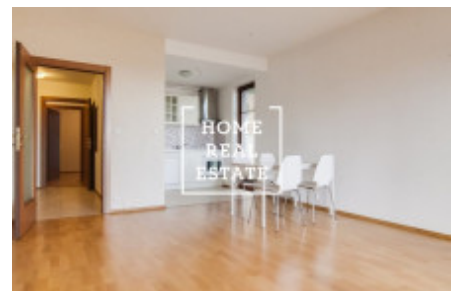

HOME
REAL
ESTATE

Аренда квартиры 2+kk, 57 m2 - Nekvasilova, Praha 8

Цена: 19 000 К \checkmark + 3 500 К \checkmark коммунальные платежи + 600 электричество.

ID	32145	Предложение	Аренда
Группа	2+kk	Локация	Nekvasilova 29/692 Karlín Praha
Форма собственности	Частная	Общая площадь	57 m ²
Город	Прага	Район	Praha 8
Городская часть	Karlín	Статус	Реализовано