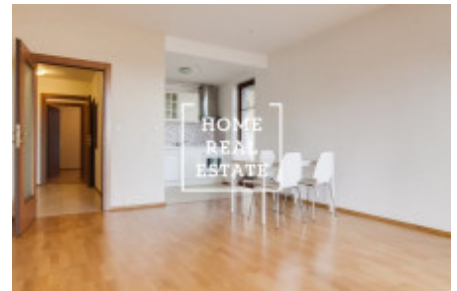

HOME
REAL
ESTATE

Аренда квартиры 2+kk, 57 m2 - Nekvasilova, Praha 8

Цена: 19 000 К^č + 3 500 К^č коммунальные платежи + 600 электричество.

ID	32145	Предложение	Аренда
Группа	2+kk	Локация	Nekvasilova 29/692 Karlín Praha
Форма собственности	Частная	Общая площадь	57 m ²
Город	Прага	Район	Praha 8
Городская часть	Karlín	Статус	Реализовано