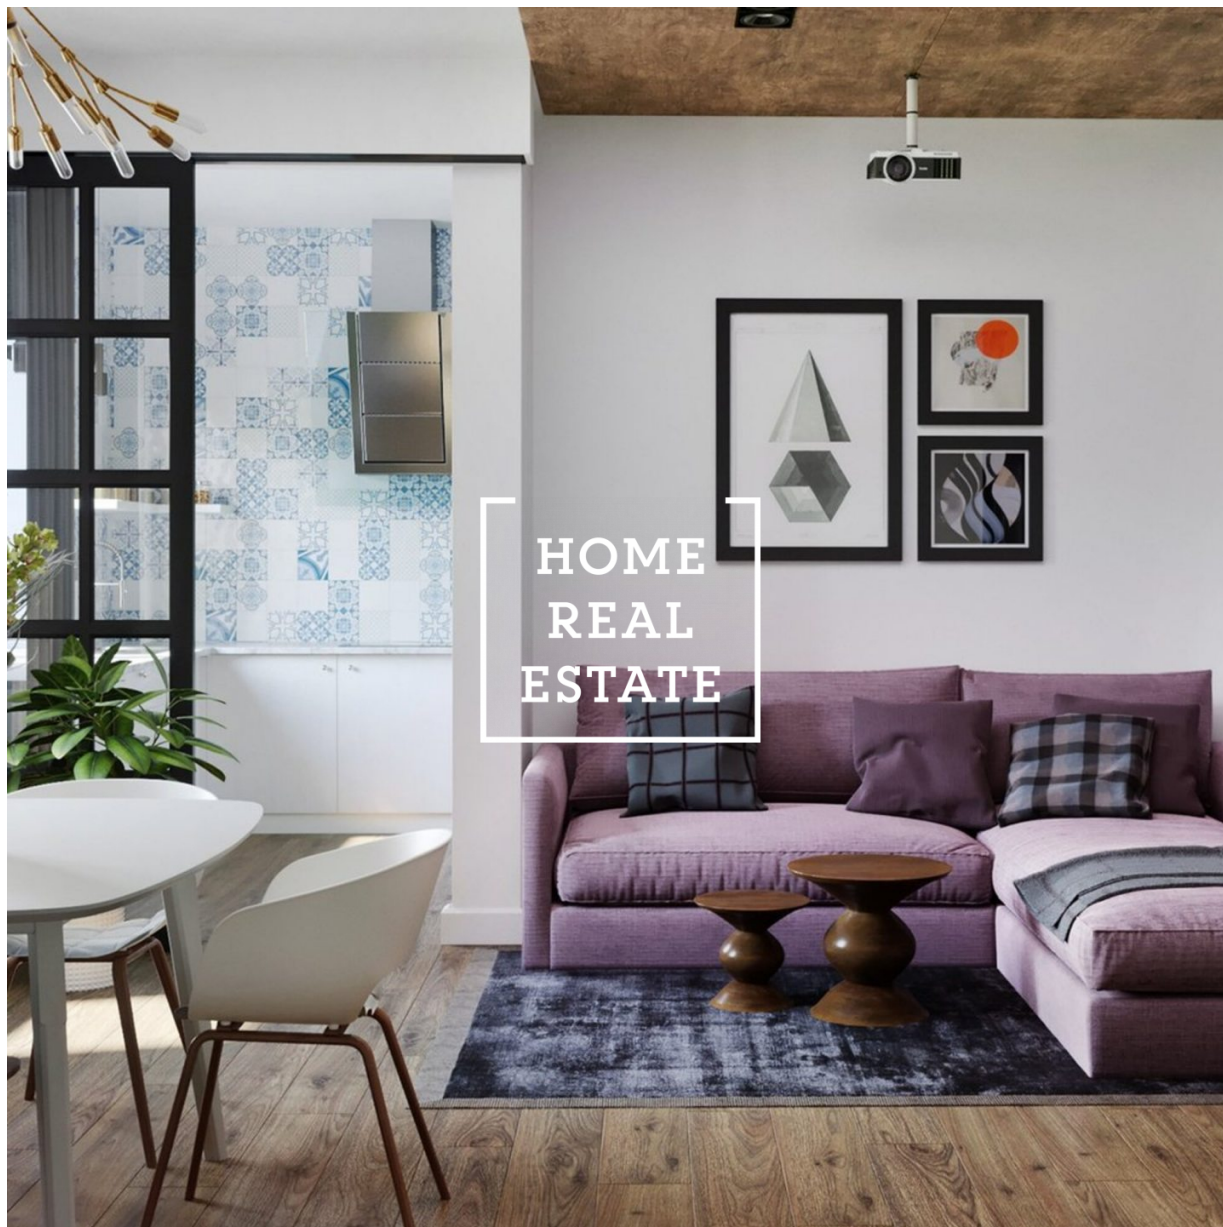

HOME
REAL
ESTATE

Продажа квартиры 1+kk, 35 m2 - Za Karlínským přístavem, Praha 8

**HOME
REAL
ESTATE**

**HOME
REAL
ESTATE**

ID	32140
Предложение	Продажа
Группа	1+kk
Локация	Za Karlínským přístavem 4/683 Karlín Praha
Форма собственности	Частная
Общая площадь	35 m ²
Город	Прага
Район	Praha 8
Городская часть	Karlín