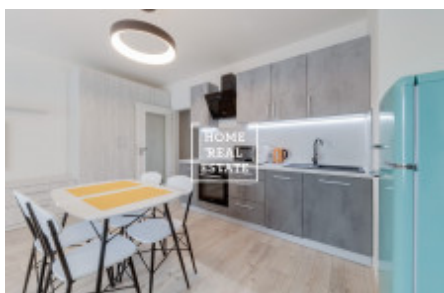

HOME
REAL
ESTATE

Аренда квартиры нетипичный, 35 m² - Nekvasilova, Praha 8

ID
Предложение
Группа
Меблированная
Локация
Форма собственности
Общая площадь
Город
Район
Городская часть

[32136](#)
Аренда
Нетипичный
Меблированная
Nekvasilova 569/25, 186 00
Praha 8-Karlín, Česko
Частная
35 m²
[Прага](#)
[Praha 8](#)
[Karlín](#)