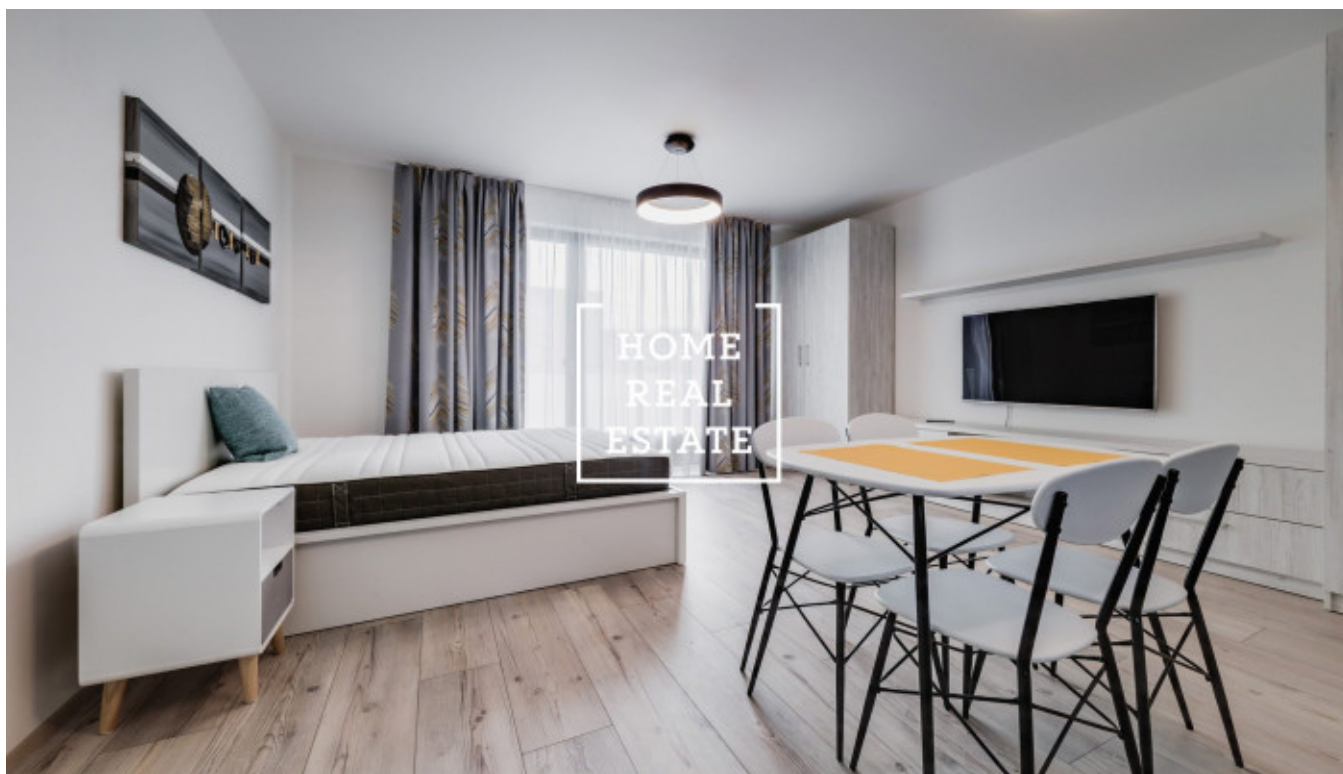

HOME
REAL
ESTATE

Аренда квартиры нетипичный, 35 m² - Nekvasilova, Praha 8

ID
Предложение
Группа
Меблированная
Локация
Форма собственности
Общая площадь
Город
Район
Городская часть

[32136](#)
Аренда
Нетипичный
Меблированная
Nekvasilova 569/25, 186 00
Praha 8-Karlín, Česko
Частная
35 m²
[Прага](#)
[Praha 8](#)
[Karlín](#)