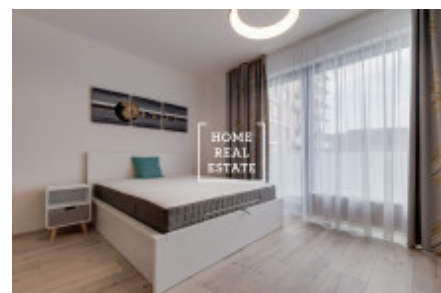

## Аренда квартиры нетипичный, 35 m2 - Nekvasilova, Praha 8

Компания «Home Real Estate» предлагает в аренду квартиру 1+кк с балконом (4 м2) в популярном и быстро развивающемся районе Праги 8 - Karlín.

Квартира полностью меблирована и оснащена всеми необходимыми электроприборами. Центральной частью интерьера квартиры является соединная с кухней гостиная с угловым диваном, комодом с телевизором и обеденным столом со стульями. В прихожей установлен шкаф-купе. Ванная комната со стиральной машиной соединена с туалетом. В доме есть лифт.