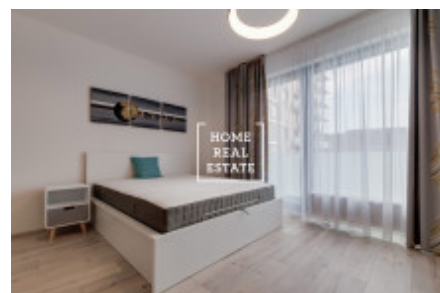

HOME
REAL
ESTATE

Аренда квартиры нетипичный, 35 m2 - Nekvasilova, Praha 8

Компания «Home Real Estate» предлагает в аренду квартиру 1+кк с балконом (4 м2) в популярном и быстро развивающемся районе Праги 8 - Karlín.

Квартира полностью меблирована и оснащена всеми необходимыми электроприборами. Центральной частью интерьера квартиры является соединная с кухней гостиная с угловым диваном, комодом с телевизором и обеденным столом со стульями. В прихожей установлен шкаф-купе. Ванная комната со стиральной машиной соединена с туалетом. В доме есть лифт.