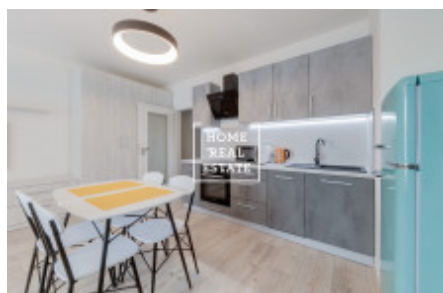

HOME
REAL
ESTATE

Аренда квартиры нетипичный, 35 m2 - Nekvasilova, Praha 8