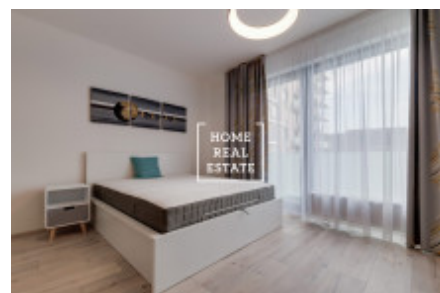

HOME
REAL
ESTATE

Аренда квартиры нетипичный, 35 m² - Nekvasilova, Praha 8

ID
Предложение
Группа
Меблированная
Локация
Форма собственности
Общая площадь
Город
Район
Городская часть

[32136](#)
Аренда
Нетипичный
Меблированная
Nekvasilova 569/25, 186 00
Praha 8-Karlín, Česko
Частная
35 m²
[Прага](#)
[Praha 8](#)
[Karlín](#)