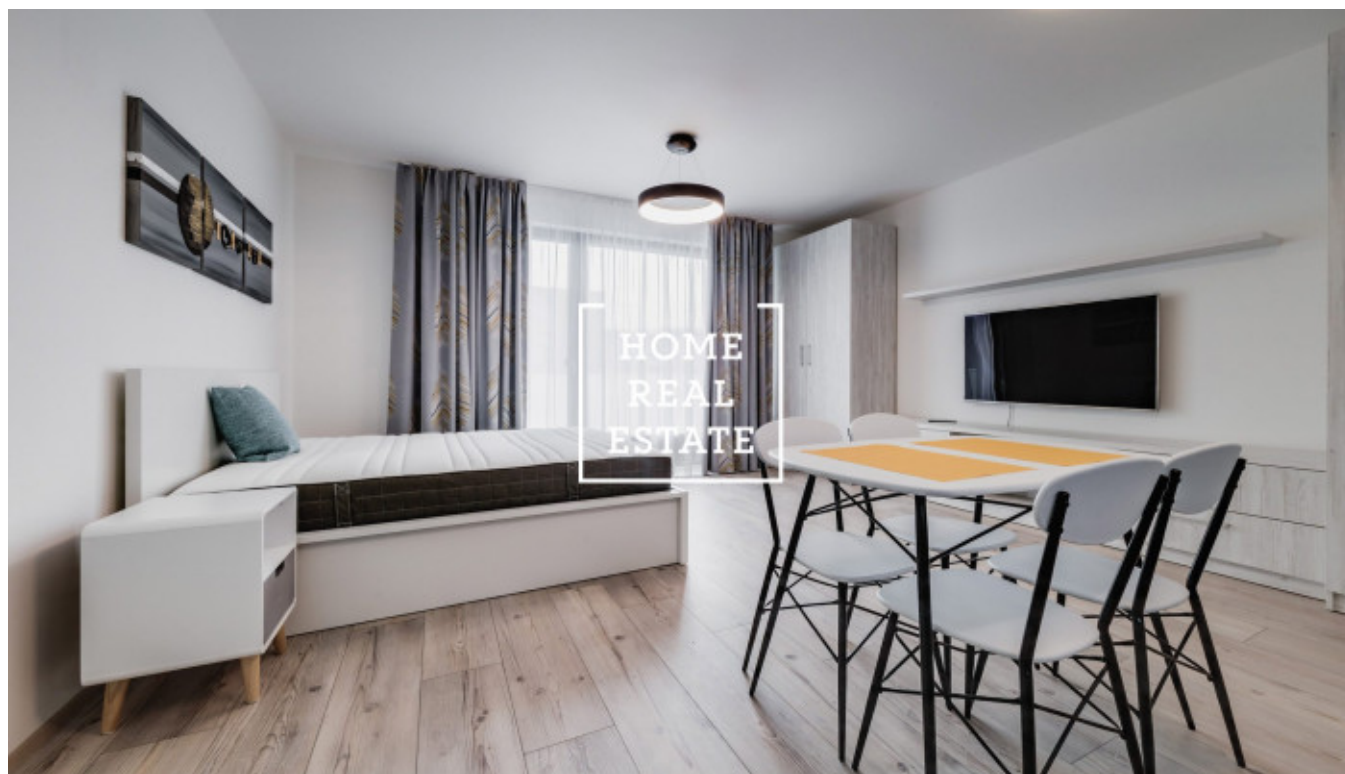

HOME
REAL
ESTATE

Аренда квартиры нетипичный, 35 m2 - Nekvasilova, Praha 8