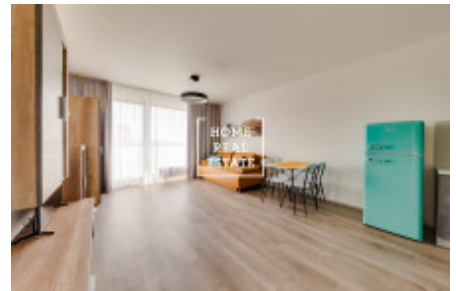

Аренда квартиры 2+kk, 57 m2 - Nekvasilova, Praha 8