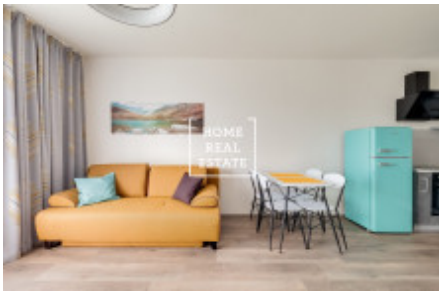

Аренда квартиры 2+kk, 57 m2 - Nekvasilova, Praha 8