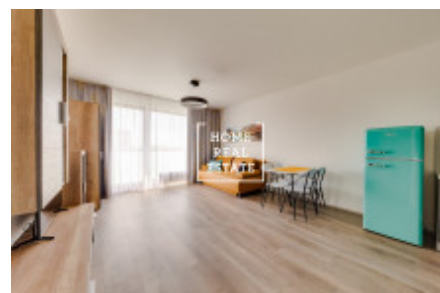

Аренда квартиры 2+kk, 57 m2 - Nekvasilova, Praha 8