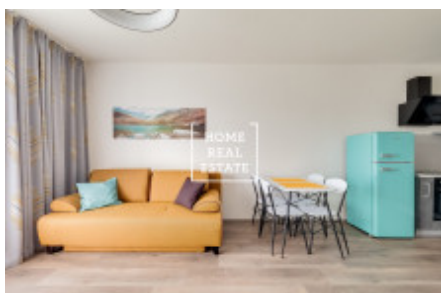

Аренда квартиры 2+kk, 57 m2 - Nekvasilova, Praha 8