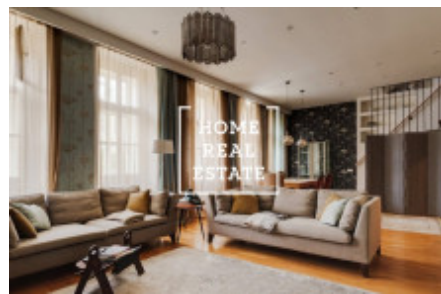

HOME
REAL
ESTATE

Продажа квартиры 4+kk, 137 m² - Kateřinská, Praha 1

«Home Real Estate» предлагает к продаже элитную квартиру 4 + кк размером 137 м2, расположенную в самом центре Праги, на улице Катержинска, в востребованном месте Праги 2 - Новый Город. Квартира расположена в историческом центре Праги, и это очень живописное и популярное место рядом с Екатерининским садом и Ботаническим садом Карлова университета. В непосредственной близости вы найдете отличные гражданские удобства и возможность спокойного отдыха. Рядом находятся большое количество исторических памятников и богатый выбор качественных ресторанов и кафе. Живописные романтические прогулки по набережной станут приятным отдыхом, а утренняя прогулка с видом на новую и старую Прагу зарядит вас энергией на весь день. Это очень популярное место для тех, кто хочет жить в центре города и пользоваться всеми удобствами. Меблированная квартира класса люкс расположена на 3 и 4 этаже жилого дома после реконструкции, расположенного на месте бывшего монастыря. Квартира ориентирована на собственное жилье и инвестиции для краткосрочной или долгосрочной аренды. Квартира просторная и просторная. Первый уровень квартиры предлагает гостиную со столовой, кухню, отдельный туалет и лестницу на второй этаж. Кухня оборудована бытовой техникой. На втором уровне есть 2 спальни (юго-восток и северо-запад), обе с ванными комнатами. В одной спальне есть гардеробная, в другой - кладовая. Дом прошел полную реконструкцию, сохранив оригинальные черты. Квартира в отличном состоянии, деревянные полы, камин в гостиной, английские обои. В квартире есть подвал. Парковка может быть арендована за 3000 крон / месяц. Отличная транспортная доступность - остановка трамвая Štěpánská в нескольких минутах ходьбы, станция метро Karlovo náměstí. Квартира подходит как для инвестиций, так и для проживания в центре Праги. Для получения дополнительной информации и возможности тура, свяжитесь с брокером или заполните форму ниже.