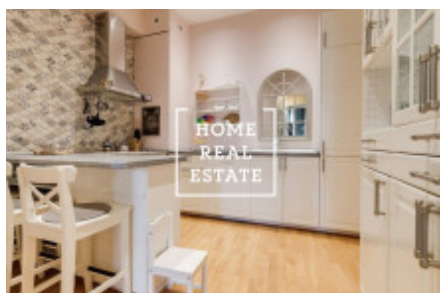

## Продажа квартиры 4+kk, 137 m<sup>2</sup> - Kateřinská, Praha 1

«Home Real Estate» предлагает к продаже элитную квартиру 4 + кк размером 137 м2, расположенную в самом центре Праги, на улице Катержинска, в востребованном месте Праги 2 - Новый Город. Квартира расположена в историческом центре Праги, и это очень живописное и популярное место рядом с Екатерининским садом и Ботаническим садом Карлова университета. В непосредственной близости вы найдете отличные гражданские удобства и возможность спокойного отдыха. Рядом находятся большое количество исторических памятников и богатый выбор качественных ресторанов и кафе. Живописные романтические прогулки по набережной станут приятным отдыхом, а утренняя прогулка с видом на новую и старую Прагу зарядит вас энергией на весь день. Это очень популярное место для тех, кто хочет жить в центре города и пользоваться всеми удобствами. Меблированная квартира класса люкс расположена на 3 и 4 этаже жилого дома после реконструкции, расположенного на месте бывшего монастыря. Квартира ориентирована на собственное жилье и инвестиции для краткосрочной или долгосрочной аренды. Квартира просторная и просторная. Первый уровень квартиры предлагает гостиную со столовой, кухню, отдельный туалет и лестницу на второй этаж. Кухня оборудована бытовой техникой. На втором уровне есть 2 спальни (юго-восток и северо-запад), обе с ванными комнатами. В одной спальне есть гардеробная, в другой - кладовая. Дом прошел полную реконструкцию, сохранив оригинальные черты. Квартира в отличном состоянии, деревянные полы, камин в гостиной, английские обои. В квартире есть подвал. Парковка может быть арендована за 3000 крон / месяц. Отличная транспортная доступность - остановка трамвая Štěpánská в нескольких минутах ходьбы, станция метро Karlovo náměstí. Квартира подходит как для инвестиций, так и для проживания в центре Праги. Для получения дополнительной информации и возможности тура, свяжитесь с брокером или заполните форму ниже.