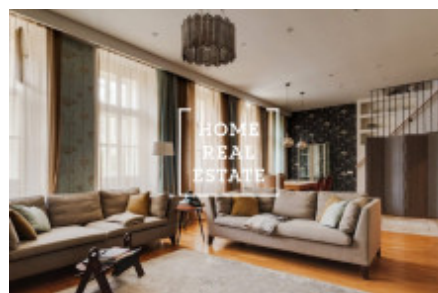

## Продажа квартиры 4+kk, 137 m<sup>2</sup> - Kateřinská, Praha 1

«Home Real Estate» предлагает к продаже элитную квартиру 4 + кк размером 137 м2, расположенную в самом центре Праги, на улице Катержинска, в востребованном месте Праги 2 - Новый Город. Квартира расположена в историческом центре Праги, и это очень живописное и популярное место рядом с Екатерининским садом и Ботаническим садом Карлова университета. В непосредственной близости вы найдете отличные гражданские удобства и возможность спокойного отдыха. Рядом находятся большое количество исторических памятников и богатый выбор качественных ресторанов и кафе. Живописные романтические прогулки по набережной станут приятным отдыхом, а утренняя прогулка с видом на новую и старую Прагу зарядит вас энергией на весь день. Это очень популярное место для тех, кто хочет жить в центре города и пользоваться всеми удобствами. Меблированная квартира класса люкс расположена на 3 и 4 этаже жилого дома после реконструкции, расположенного на месте бывшего монастыря. Квартира ориентирована на собственное жилье и инвестиции для краткосрочной или долгосрочной аренды. Квартира просторная и просторная. Первый уровень квартиры предлагает гостиную со столовой, кухню, отдельный туалет и лестницу на второй этаж. Кухня оборудована бытовой техникой. На втором уровне есть 2 спальни (юго-восток и северо-запад), обе с ванными комнатами. В одной спальне есть гардеробная, в другой - кладовая. Дом прошел полную реконструкцию, сохранив оригинальные черты. Квартира в отличном состоянии, деревянные полы, камин в гостиной, английские обои. В квартире есть подвал. Парковка может быть арендована за 3000 крон / месяц. Отличная транспортная доступность - остановка трамвая Štěpánská в нескольких минутах ходьбы, станция метро Karlovo náměstí. Квартира подходит как для инвестиций, так и для проживания в центре Праги. Для получения дополнительной информации и возможности тура, свяжитесь с брокером или заполните форму ниже.