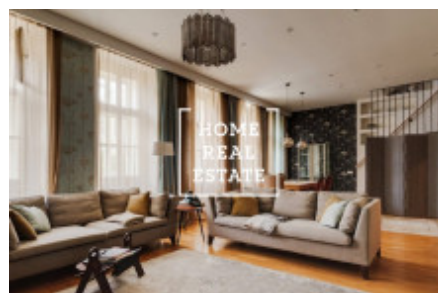

HOME
REAL
ESTATE

Продажа квартиры 4+kk, 137 m² - Kateřinská, Praha 1

«Home Real Estate» предлагает к продаже элитную квартиру 4 + кк размером 137 м2, расположенную в самом центре Праги, на улице Катержинска, в востребованном месте Праги 2 - Новый Город. Квартира расположена в историческом центре Праги, и это очень живописное и популярное место рядом с Екатерининским садом и Ботаническим садом Карлова университета. В непосредственной близости вы найдете отличные гражданские удобства и возможность спокойного отдыха. Рядом находятся большое количество исторических памятников и богатый выбор качественных ресторанов и кафе. Живописные романтические прогулки по набережной станут приятным отдыхом, а утренняя прогулка с видом на новую и старую Прагу зарядит вас энергией на весь день. Это очень популярное место для тех, кто хочет жить в центре города и пользоваться всеми удобствами. Меблированная квартира класса люкс расположена на 3 и 4 этаже жилого дома после реконструкции, расположенного на месте бывшего монастыря. Квартира ориентирована на собственное жилье и инвестиции для краткосрочной или долгосрочной аренды. Квартира просторная и просторная. Первый уровень квартиры предлагает гостиную со столовой, кухню, отдельный туалет и лестницу на второй этаж. Кухня оборудована бытовой техникой. На втором уровне есть 2 спальни (юго-восток и северо-запад), обе с ванными комнатами. В одной спальне есть гардеробная, в другой - кладовая. Дом прошел полную реконструкцию, сохранив оригинальные черты. Квартира в отличном состоянии, деревянные полы, камин в гостиной, английские обои. В квартире есть подвал. Парковка может быть арендована за 3000 крон / месяц. Отличная транспортная доступность - остановка трамвая Štěpánská в нескольких минутах ходьбы, станция метро Karlovo náměstí. Квартира подходит как для инвестиций, так и для проживания в центре Праги. Для получения дополнительной информации и возможности тура, свяжитесь с брокером или заполните форму ниже.