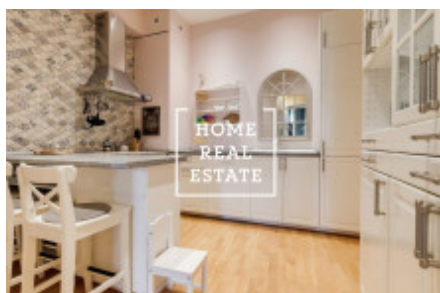

HOME
REAL
ESTATE

Продажа квартиры 4+kk, 137 m² - Kateřinská, Praha 1

«Home Real Estate» предлагает к продаже элитную квартиру 4 + кк размером 137 м2, расположенную в самом центре Праги, на улице Катержинска, в востребованном месте Праги 2 - Новый Город. Квартира расположена в историческом центре Праги, и это очень живописное и популярное место рядом с Екатерининским садом и Ботаническим садом Карлова университета. В непосредственной близости вы найдете отличные гражданские удобства и возможность спокойного отдыха. Рядом находятся большое количество исторических памятников и богатый выбор качественных ресторанов и кафе. Живописные романтические прогулки по набережной станут приятным отдыхом, а утренняя прогулка с видом на новую и старую Прагу зарядит вас энергией на весь день. Это очень популярное место для тех, кто хочет жить в центре города и пользоваться всеми удобствами. Меблированная квартира класса люкс расположена на 3 и 4 этаже жилого дома после реконструкции, расположенного на месте бывшего монастыря. Квартира ориентирована на собственное жилье и инвестиции для краткосрочной или долгосрочной аренды. Квартира просторная и просторная. Первый уровень квартиры предлагает гостиную со столовой, кухню, отдельный туалет и лестницу на второй этаж. Кухня оборудована бытовой техникой. На втором уровне есть 2 спальни (юго-восток и северо-запад), обе с ванными комнатами. В одной спальне есть гардеробная, в другой - кладовая. Дом прошел полную реконструкцию, сохранив оригинальные черты. Квартира в отличном состоянии, деревянные полы, камин в гостиной, английские обои. В квартире есть подвал. Парковка может быть арендована за 3000 крон / месяц. Отличная транспортная доступность - остановка трамвая Štěpánská в нескольких минутах ходьбы, станция метро Karlovo náměstí. Квартира подходит как для инвестиций, так и для проживания в центре Праги. Для получения дополнительной информации и возможности тура, свяжитесь с брокером или заполните форму ниже.