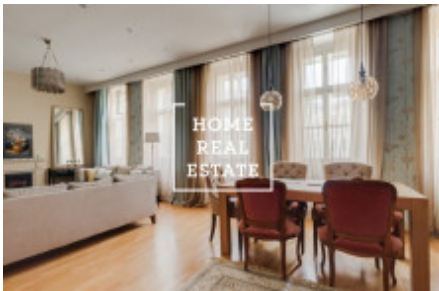

HOME
REAL
ESTATE

Продажа квартиры 3+1, 137 m² - Kateřinská, Praha 1

«Home Real Estate» предлагает к продаже роскошную квартиру 3 + 1 размером 137 м2, расположенную в самом центре Праги, на улице Катержинска, в востребованном месте Праги 2 - Новый Город. Квартира расположена в историческом центре Праги, и это очень живописное и популярное место рядом с Екатерининским садом и Ботаническим садом Карлова университета. В непосредственной близости вы найдете отличные гражданские удобства и возможность спокойного отдыха. Рядом находятся большое количество исторических памятников и богатый выбор качественных ресторанов и кафе. Живописные романтические прогулки по набережной станут приятным отдыхом, а утренняя прогулка с видом на новую и старую Прагу зарядит вас энергией на весь день. Это очень популярное место для тех, кто хочет жить в центре города и пользоваться всеми удобствами. Меблированная квартира класса люкс расположена на 3 и 4 этаже жилого дома после реконструкции, расположенного на месте бывшего монастыря. Квартира ориентирована на собственное жилье и инвестиции для краткосрочной или долгосрочной аренды. Квартира просторная и просторная. Первый уровень квартиры предлагает гостиную со столовой, кухню, отдельный туалет и лестницу на второй этаж. Кухня оборудована бытовой техникой. На втором уровне есть 2 спальни (юго-восток и северо-запад), обе с ванными комнатами. В одной спальне есть гардеробная, в другой - кладовая. Дом прошел полную реконструкцию, сохранив оригинальные черты. Квартира в отличном состоянии, деревянные полы, камин в гостиной, английские обои. В квартире есть подвал. Парковка может быть арендована за 3000 крон / месяц. Отличная транспортная доступность - остановка трамвая Štěpánská в нескольких минутах ходьбы, станция метро Karlovo náměstí. Квартира подходит как для инвестиций, так и для проживания в центре Праги. Для получения дополнительной информации и возможности тура, свяжитесь с брокером или заполните форму ниже.