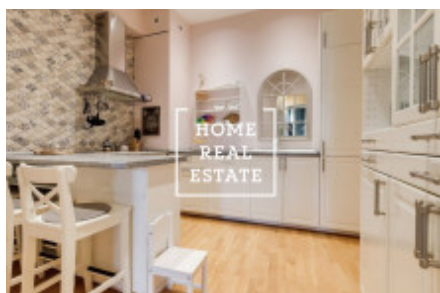

HOME
REAL
ESTATE

Продажа квартиры 3+1, 137 m² - Kateřinská, Praha 1

«Home Real Estate» предлагает к продаже роскошную квартиру 3 + 1 размером 137 м2, расположенную в самом центре Праги, на улице Катержинска, в востребованном месте Праги 2 - Новый Город. Квартира расположена в историческом центре Праги, и это очень живописное и популярное место рядом с Екатерининским садом и Ботаническим садом Карлова университета. В непосредственной близости вы найдете отличные гражданские удобства и возможность спокойного отдыха. Рядом находятся большое количество исторических памятников и богатый выбор качественных ресторанов и кафе. Живописные романтические прогулки по набережной станут приятным отдыхом, а утренняя прогулка с видом на новую и старую Прагу зарядит вас энергией на весь день. Это очень популярное место для тех, кто хочет жить в центре города и пользоваться всеми удобствами. Меблированная квартира класса люкс расположена на 3 и 4 этаже жилого дома после реконструкции, расположенного на месте бывшего монастыря. Квартира ориентирована на собственное жилье и инвестиции для краткосрочной или долгосрочной аренды. Квартира просторная и просторная. Первый уровень квартиры предлагает гостиную со столовой, кухню, отдельный туалет и лестницу на второй этаж. Кухня оборудована бытовой техникой. На втором уровне есть 2 спальни (юго-восток и северо-запад), обе с ванными комнатами. В одной спальне есть гардеробная, в другой - кладовая. Дом прошел полную реконструкцию, сохранив оригинальные черты. Квартира в отличном состоянии, деревянные полы, камин в гостиной, английские обои. В квартире есть подвал. Парковка может быть арендована за 3000 крон / месяц. Отличная транспортная доступность - остановка трамвая Štěpánská в нескольких минутах ходьбы, станция метро Karlovo náměstí. Квартира подходит как для инвестиций, так и для проживания в центре Праги. Для получения дополнительной информации и возможности тура, свяжитесь с брокером или заполните форму ниже.