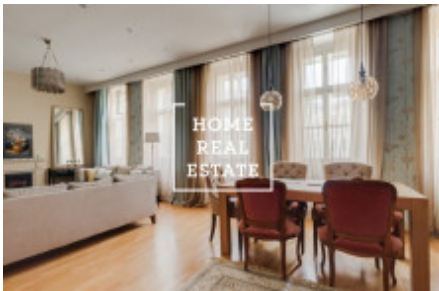

HOME
REAL
ESTATE

Продажа квартиры 3+1, 137 m² - Kateřinská, Praha 1

«Home Real Estate» предлагает к продаже роскошную квартиру 3 + 1 размером 137 м², расположенную в самом центре Праги, на улице Катержинска, в востребованном месте Праги 2 - Новый Город. Квартира расположена в историческом центре Праги, и это очень живописное и популярное место рядом с Екатерининским садом и Ботаническим садом Карлова университета. В непосредственной близости вы найдете отличные гражданские удобства и возможность спокойного отдыха. Рядом находятся большое количество исторических памятников и богатый выбор качественных ресторанов и кафе. Живописные романтические прогулки по набережной станут приятным отдыхом, а утренняя прогулка с видом на новую и старую Прагу зарядит вас энергией на весь день. Это очень популярное место для тех, кто хочет жить в центре города и пользоваться всеми удобствами. Меблированная квартира класса люкс расположена на 3 и 4 этаже жилого дома после реконструкции, расположенного на месте бывшего монастыря. Квартира ориентирована на собственное жилье и инвестиции для краткосрочной или долгосрочной аренды. Квартира просторная и просторная. Первый уровень квартиры предлагает гостиную со столовой, кухню, отдельный туалет и лестницу на второй этаж. Кухня оборудована бытовой техникой. На втором уровне есть 2 спальни (юго-восток и северо-запад), обе с ванными комнатами. В одной спальне есть гардеробная, в другой - кладовая. Дом прошел полную реконструкцию, сохранив оригинальные черты. Квартира в отличном состоянии, деревянные полы, камин в гостиной, английские обои. В квартире есть подвал. Парковка может быть арендована за 3000 крон / месяц. Отличная транспортная доступность - остановка трамвая Štěpánská в нескольких минутах ходьбы, станция метро Karlovo náměstí. Квартира подходит как для инвестиций, так и для проживания в центре Праги. Для получения дополнительной информации и возможности тура, свяжитесь с брокером или заполните форму ниже.