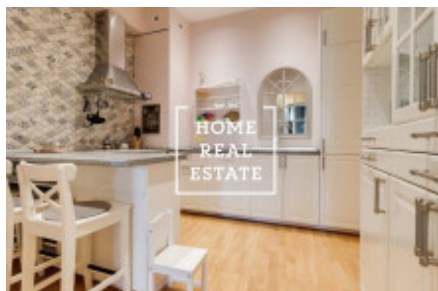

HOME
REAL
ESTATE

Продажа квартиры 3+1, 137 m² - Kateřinská, Praha 1