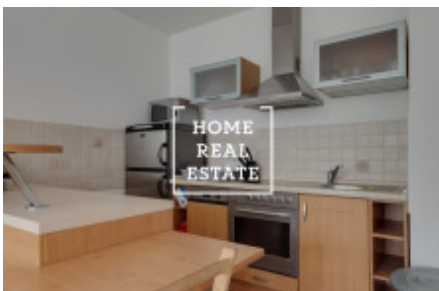

HOME
REAL
ESTATE

Аренда квартиры нетипичный, 70 m2 - Ruská, Praha 1

Квартира готова к заселению!

Для получения дополнительной информации об этом объекте или организации просмотра, пожалуйста, свяжитесь с нами или заполните форму ниже, мы будем рады вам помочь. Мы говорим на русском, чешском и английском языках.