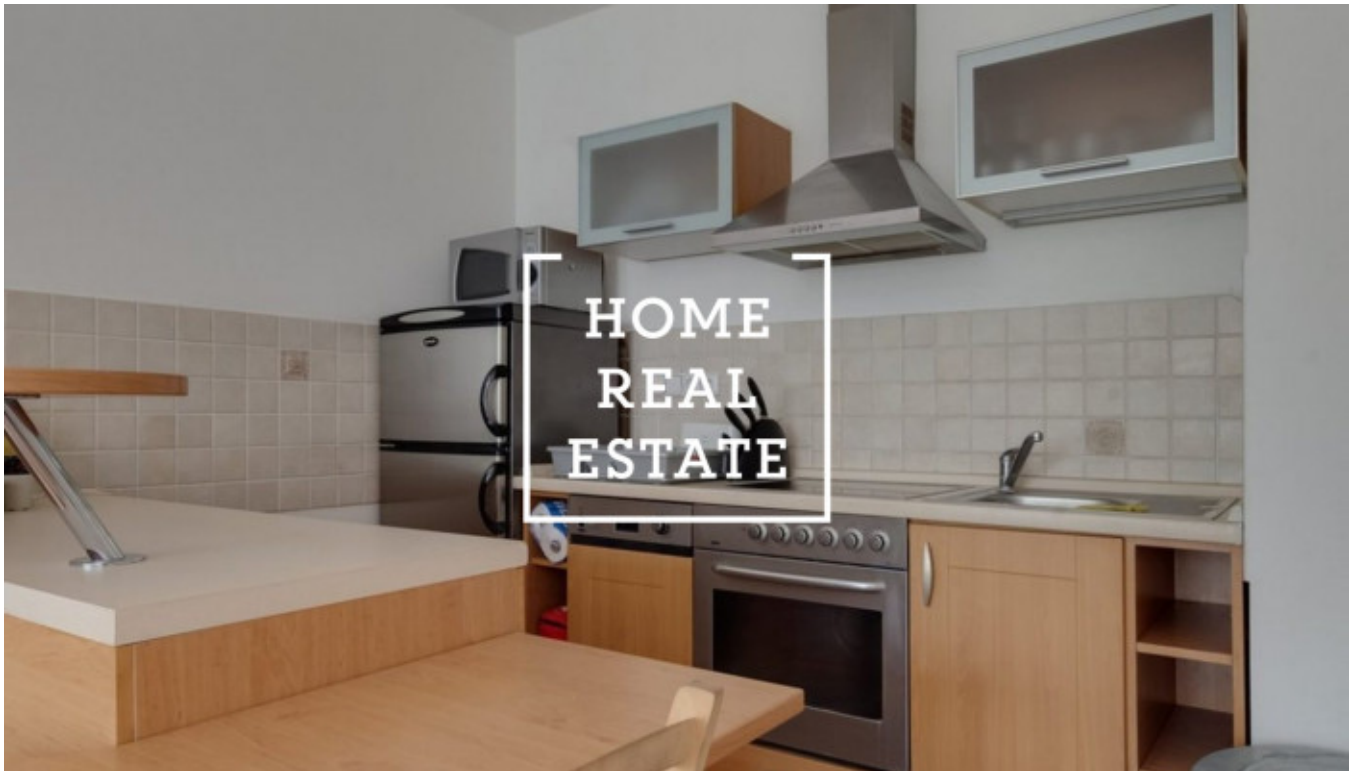

HOME
REAL
ESTATE

Аренда квартиры нетипичный, 70 m2 - Ruská, Praha 1

Квартира готова к заселению!

Для получения дополнительной информации об этом объекте или организации просмотра, пожалуйста, свяжитесь с нами или заполните форму ниже, мы будем рады вам помочь. Мы говорим на русском, чешском и английском языках.