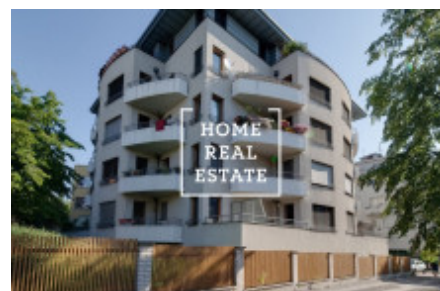

HOME
REAL
ESTATE

Аренда квартиры нетипичный, 70 m² - Ruská, Praha 1

ID
Предложение
Группа
Локация
Форма собственности
Общая площадь
Город
Район
Городская часть

[32089](#)
Аренда
Нетипичный
Ruská Praha
Частная
70 m²
[Прага](#)
[Praha 1](#)
[Vinohrady](#)