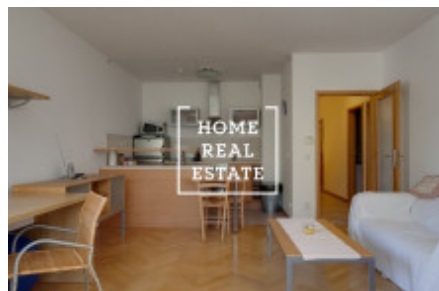

# Аренда квартиры нетипичный, 70 m2 - Ruská, Praha 1

Квартира готова к заселению!

Для получения дополнительной информации об этом объекте или организации просмотра, пожалуйста, свяжитесь с нами или заполните форму ниже, мы будем рады вам помочь. Мы говорим на русском, чешском и английском языках.