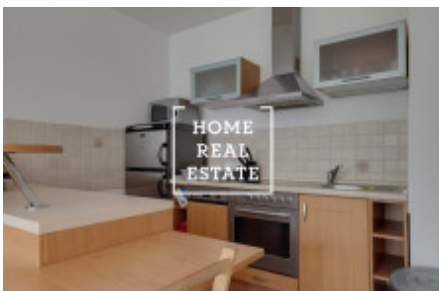

HOME
REAL
ESTATE

Аренда квартиры нетипичный, 70 m2 - Ruská, Praha 1