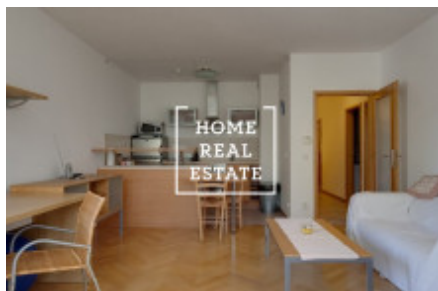

HOME
REAL
ESTATE

Аренда квартиры нетипичный, 70 m2 - Ruská, Praha 1

Квартира готова к заселению!

Для получения дополнительной информации об этом объекте или организации просмотра, пожалуйста, свяжитесь с нами или заполните форму ниже, мы будем рады вам помочь. Мы говорим на русском, чешском и английском языках.