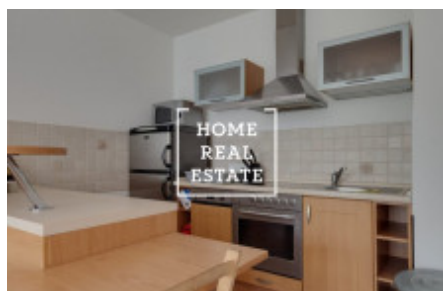

HOME
REAL
ESTATE

Аренда квартиры нетипичный, 70 m² - Ruská, Praha 1

ID
Предложение
Группа
Локация
Форма собственности
Общая площадь
Город
Район
Городская часть

[32089](#)
Аренда
Нетипичный
Ruská Praha
Частная
70 m²
[Прага](#)
[Praha 1](#)
[Vinohrady](#)