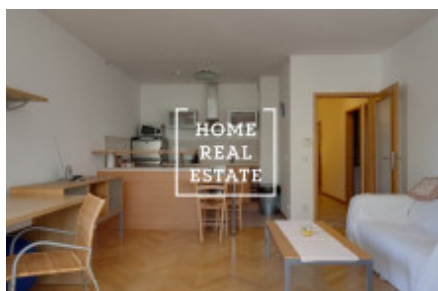

HOME
REAL
ESTATE

Аренда квартиры нетипичный, 70 m² - Ruská, Praha 1

ID
Предложение
Группа
Локация
Форма собственности
Общая площадь
Город
Район
Городская часть

[32089](#)
Аренда
Нетипичный
Ruská Praha
Частная
70 m²
[Прага](#)
[Praha 1](#)
[Vinohrady](#)