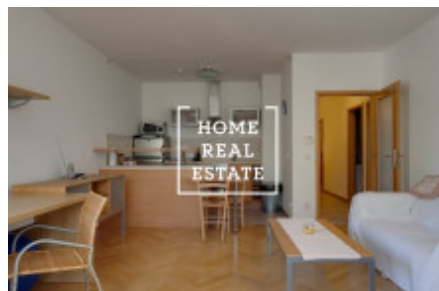

HOME
REAL
ESTATE

Аренда квартиры нетипичный, 70 m2 - Ruská, Praha 1

Квартира готова к заселению!

Для получения дополнительной информации об этом объекте или организации просмотра, пожалуйста, свяжитесь с нами или заполните форму ниже, мы будем рады вам помочь. Мы говорим на русском, чешском и английском языках.