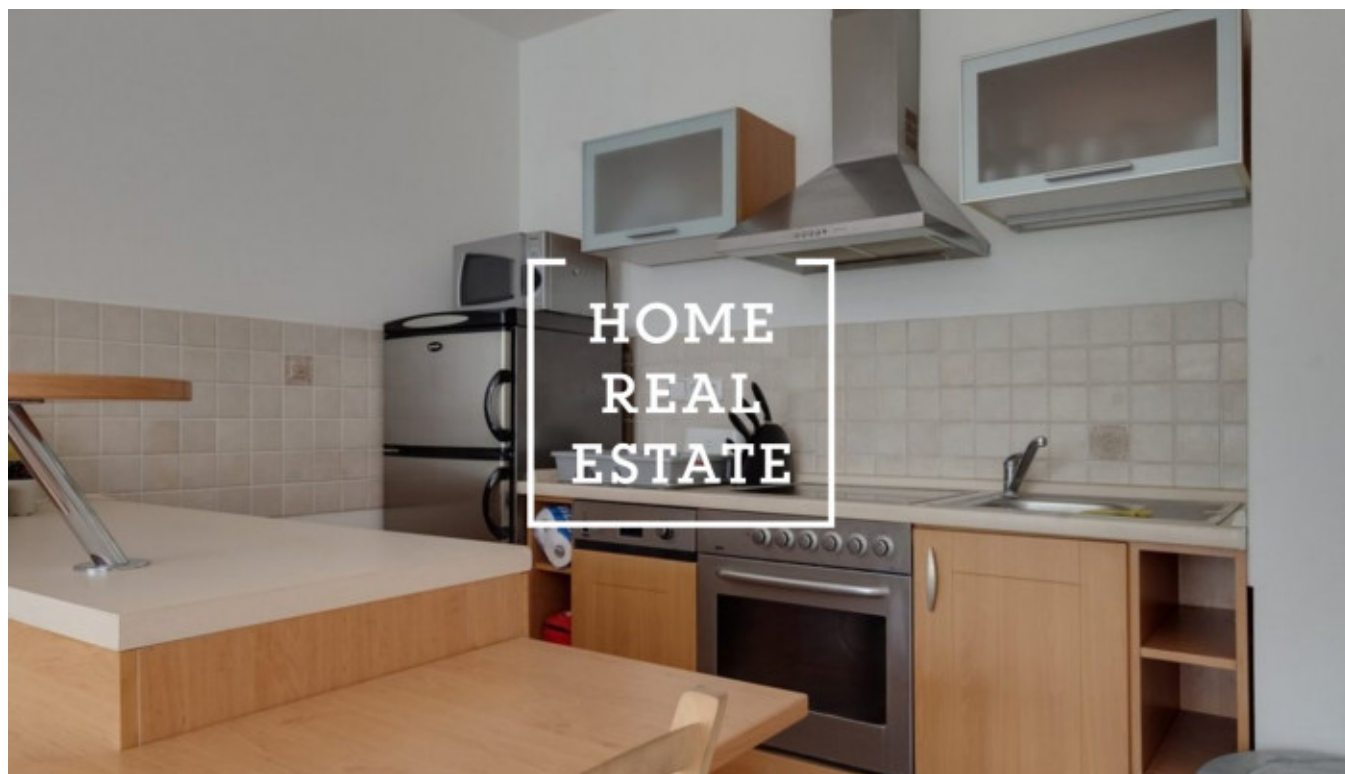

HOME
REAL
ESTATE

Аренда квартиры нетипичный, 70 m² - Ruská, Praha 1

ID
Предложение
Группа
Локация
Форма собственности
Общая площадь
Город
Район
Городская часть

[32089](#)
Аренда
Нетипичный
Ruská Praha
Частная
70 m²
[Прага](#)
[Praha 1](#)
[Vinohrady](#)