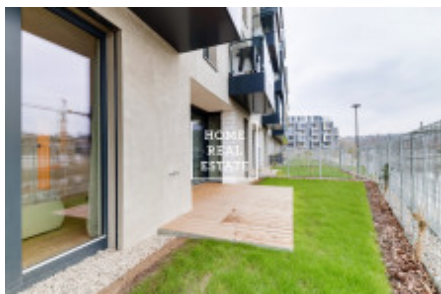

Аренда квартиры 2+kk, 86 m2 - MENCLOVA, PRAHA 8

„Home Real estate“ предлагает в аренду квартиру 2+кк, 86 м2, с заградкой (34 м2), которая находится в жилом проекте „DOCK“ в популярной части Праги 8 – Либень.

Новая и полностью мебелированная квартира находится на первом этаже новостройки. Планировка квартиры включает в себя большую гостиную с современной кухней, в которой находятся: керамическая плита, встроенная духовка, холодильник, вытяжка, посудомойка и кофемашинa, а так же обеденное место. В части для отдыха располагается диван и телевизор. Также к Вашему распоряжению отдельная спальня, в которой находится двуспальная кровать и шкаф для одежды, большие французские окна. Ванная комната оснащена душем, раковиной, стиральной машиной и туалетом. Везде положены качественные полы с подогревом – паркет и плитка.

Дом оборудован лифтом и круглосуточной рецепцией.

Квартира готова к заселению

Цена: 21.000,- аренда + 3.660,- коммунальные платежи + 600,- электричество

Для получения дополнительной информации об этом объекте или организации просмотра, пожалуйста, свяжитесь с нами или заполните форму ниже, мы будем рады вам помочь. Мы говорим на русском, чешском и английском языках.