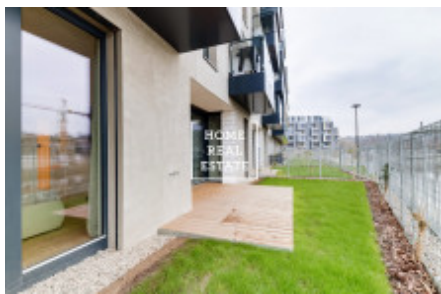

# Аренда квартиры 2+kk, 86 m2 - MENCLOVA, PRAHA 8

„Home Real estate“ предлагает в аренду квартиру 2+кк, 86 м2, с заградкой (34 м2), которая находится в жилом проекте „DOCK“ в популярной части Праги 8 – Либень.

Новая и полностью мебелированная квартира находится на первом этаже новостройки. Планировка квартиры включает в себя большую гостиную с современной кухней, в которой находятся: керамическая плита, встроенная духовка, холодильник, вытяжка, посудомойка и кофемашинa, а так же обеденное место. В части для отдыха располагается диван и телевизор. Также к Вашему распоряжению отдельная спальня, в которой находится двуспальная кровать и шкаф для одежды, большие французские окна. Ванная комната оснащена душем, раковиной, стиральной машиной и туалетом. Везде положены качественные полы с подогревом – паркет и плитка.

Дом оборудован лифтом и круглосуточной рецепцией.

Квартира готова к заселению

Цена: 21.000,- аренда + 3.660,- коммунальные платежи + 600,- электричество

Для получения дополнительной информации об этом объекте или организации просмотра, пожалуйста, свяжитесь с нами или заполните форму ниже, мы будем рады вам помочь. Мы говорим на русском, чешском и английском языках.