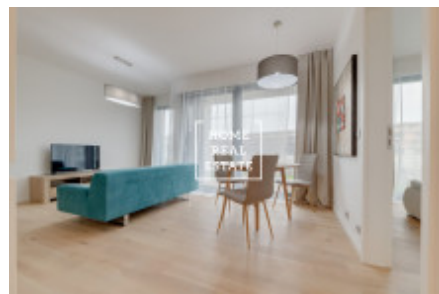

Аренда квартиры 2+kk, 86 m2 - MENCLOVA, PRAHA 8