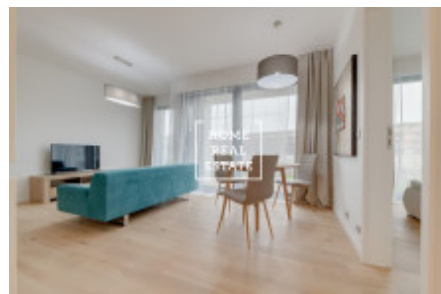

HOME
REAL
ESTATE

Аренда квартиры 2+kk, 86 m2 - MENCLOVA, PRAHA 8

ID	32080
Предложение	Аренда
Группа	2+kk
Меблированная	Меблированная
Локация	Menclova Ulice 2469/16, 180 00 Praha 8-Palmovka, Česko
Форма собственности	Частная
Общая площадь	86 m ²
Город	Прага
Район	Praha 8
Городская часть	Libeň