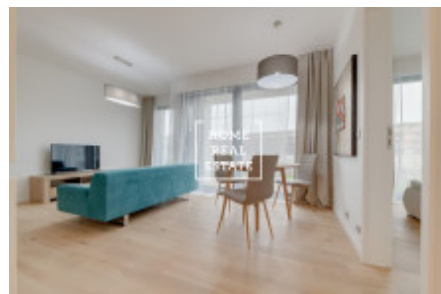

HOME
REAL
ESTATE

Аренда квартиры 2+kk, 86 m2 - MENCLOVA, PRAHA 8