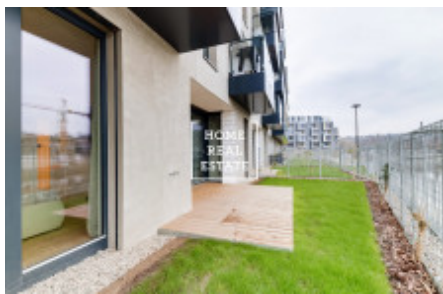

HOME
REAL
ESTATE

Аренда квартиры 2+kk, 86 m2 - MENCLOVA, PRAHA 8

ID	32080
Предложение	Аренда
Группа	2+kk
Меблированная	Меблированная
Локация	Menclova Ulice 2469/16, 180 00 Praha 8-Palmovka, Česko
Форма собственности	Частная
Общая площадь	86 m ²
Город	Прага
Район	Praha 8
Городская часть	Libeň