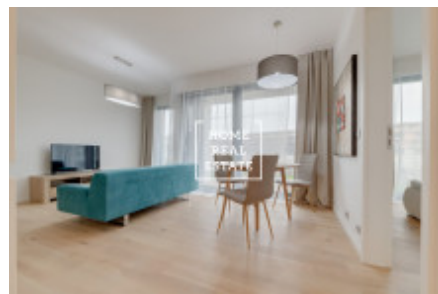

Аренда квартиры 2+kk, 86 m2 - MENCLOVA, PRAHA 8