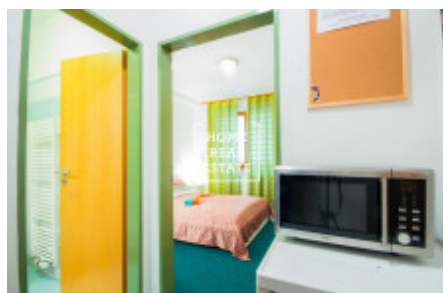

HOME
REAL
ESTATE

Аренда квартиры нетипичный, 20 m2 - Seifertova, Praha 3

ID	32075
Предложение	Аренда
Группа	Нетипичный
Локация	Seifertova, Praha 3-Žižkov, Česko
Форма собственности	Частная
Общая площадь	20 m ²
Город	Прага
Район	Praha 3
Городская часть	Žižkov