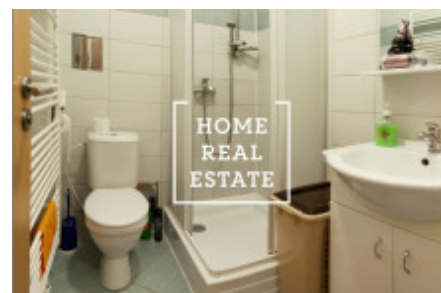

HOME
REAL
ESTATE

Аренда квартиры нетипичный, 20 m2 - Seifertova, Praha 3

ID	32075
Предложение	Аренда
Группа	Нетипичный
Локация	Seifertova, Praha 3-Žižkov, Česko
Форма собственности	Частная
Общая площадь	20 m ²
Город	Прага
Район	Praha 3
Городская часть	Žižkov