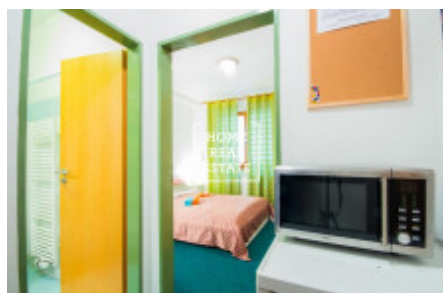

## Аренда квартиры нетипичный, 20 m2 - Seifertova, Praha 3

«Home Real Estate» предлагает в среднесрочную (от 3 до 6 месяцев) аренду двухместную комнату размером 20м<sup>2</sup> с собственным туалетом и душевой, расположенную в ул. Seifertova возле трамвайной остановки Líranská.

Комната находится территориально - Прага 3 Жижков в близости центра, парков и университета VŠE. Комната больше подходит для молодой пары или студентов. Без детей и животных.

В пешей доступности вся основная инфраструктура для молодых людей: бары, рестораны, аптека, супермаркет Albert, китайские магазины открыты до 01:00, русский магазин

Полностью меблированная: большая кровать 180x200см, постельное белье, тумбочки, стол, шкаф, холодильник, микроволновая печь, телевизор и безлимитный интернет O2. Расположена на 2 этаже.

Готова к переезду.