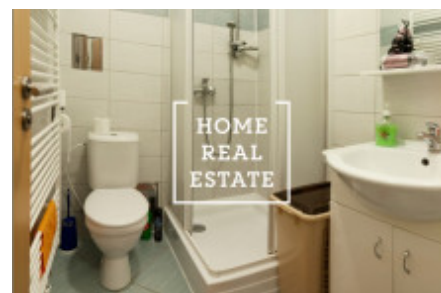

HOME
REAL
ESTATE

Аренда квартиры нетипичный, 20 m2 - Seifertova, Praha 3