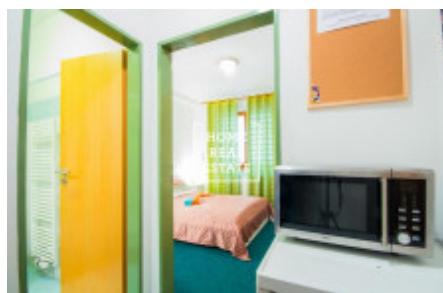

HOME
REAL
ESTATE

Аренда квартиры нетипичный, 20 m2 - Seifertova, Praha 3

«Home Real Estate» предлагает в среднесрочную (от 3 до 6 месяцев) аренду двухместную комнату размером 20м² с собственным туалетом и душевой, расположенную в ул. Seifertova возле трамвайной остановки Líranská.

Комната находится территориально - Прага 3 Жижков в близости центра, парков и университета VŠE. Комната больше подходит для молодой пары или студентов. Без детей и животных.

В пешей доступности вся основная инфраструктура для молодых людей: бары, рестораны, аптека, супермаркет Albert, китайские магазины открыты до 01:00, русский магазин

Полностью меблированная: большая кровать 180x200см, постельное белье, тумбочки, стол, шкаф, холодильник, микроволновая печь, телевизор и безлимитный интернет O2. Расположена на 2 этаже.

Готова к переезду.