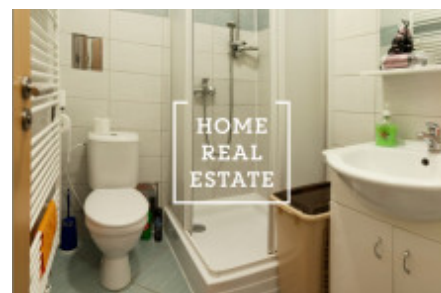

## Аренда квартиры нетипичный, 20 m2 - Seifertova, Praha 3

«Home Real Estate» предлагает в среднесрочную (от 3 до 6 месяцев) аренду двухместную комнату размером 20м<sup>2</sup> с собственным туалетом и душевой, расположенную в ул. Seifertova возле трамвайной остановки Líranská.

Полностью меблированная: большая кровать 180x200см, постельное белье, тумбочки, стол, шкаф, холодильник, микроволновая печь, телевизор и безлимитный интернет O2. Расположена на 2 этаже.

Готова к переезду.