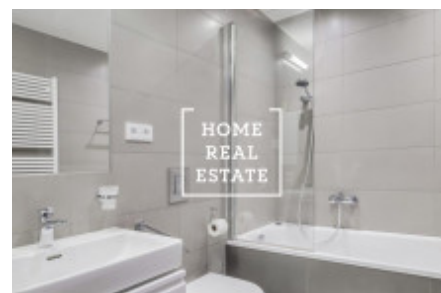

HOME
REAL
ESTATE

Аренда квартиры 1+kk, 48 m² - Donská, Praha 10