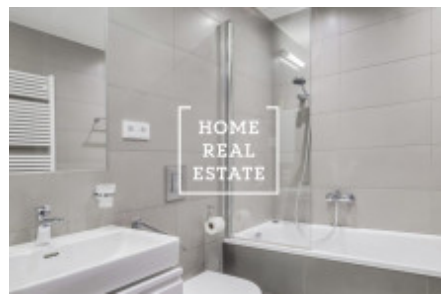

HOME
REAL
ESTATE

Аренда квартиры 1+kk, 48 m² - Donská, Praha 10

«Home Real Estate» предлагает эксклюзивную квартиру 1+kk для аренды , площадью 48 м2, расположенную в Резиденции Donská в туристическом районе Praha 10 - Vrsovice. Это местоположение является очень популярным. В окрестностях вы найдете богатый выбор ресторанов и кафе. В нескольких минутах ходьбы находятся парки Gröbovka и Havlíčkovy sady для активного отдыха и релаксации. Это очень желанное место для тех, кто хочет жить в центре города (12 минут на общественном транспорте до Вацлавской площади), использовать все социальные развлечения, и в то же время жить в тихом месте.

Полностью меблированная квартира расположена на 4. этаже новостройки. Квартира очень солнечная и вместительная. Кухня оборудованная всеми необходимыми электроприборами (холодильник, стекло-керамическая плита, духовка, микроволновая печь, вытяжка).