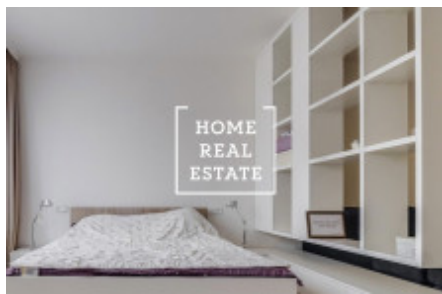

HOME
REAL
ESTATE

Аренда квартиры 1+kk, 48 m² - Donská, Praha 10

«Home Real Estate» предлагает эксклюзивную квартиру 1+kk для аренды , площадью 48 м2, расположенную в Резиденции Donská в туристическом районе Praha 10 - Vrsovice. Это местоположение является очень популярным. В окрестностях вы найдете богатый выбор ресторанов и кафе. В нескольких минутах ходьбы находятся парки Gröbovka и Havlíčkovy sady для активного отдыха и релаксации. Это очень желанное место для тех, кто хочет жить в центре города (12 минут на общественном транспорте до Вацлавской площади), использовать все социальные развлечения, и в то же время жить в тихом месте.

Полностью меблированная квартира расположена на 4. этаже новостройки. Квартира очень солнечная и вместительная. Кухня оборудованная всеми необходимыми электроприборами (холодильник, стекло-керамическая плита, духовка, микроволновая печь, вытяжка).